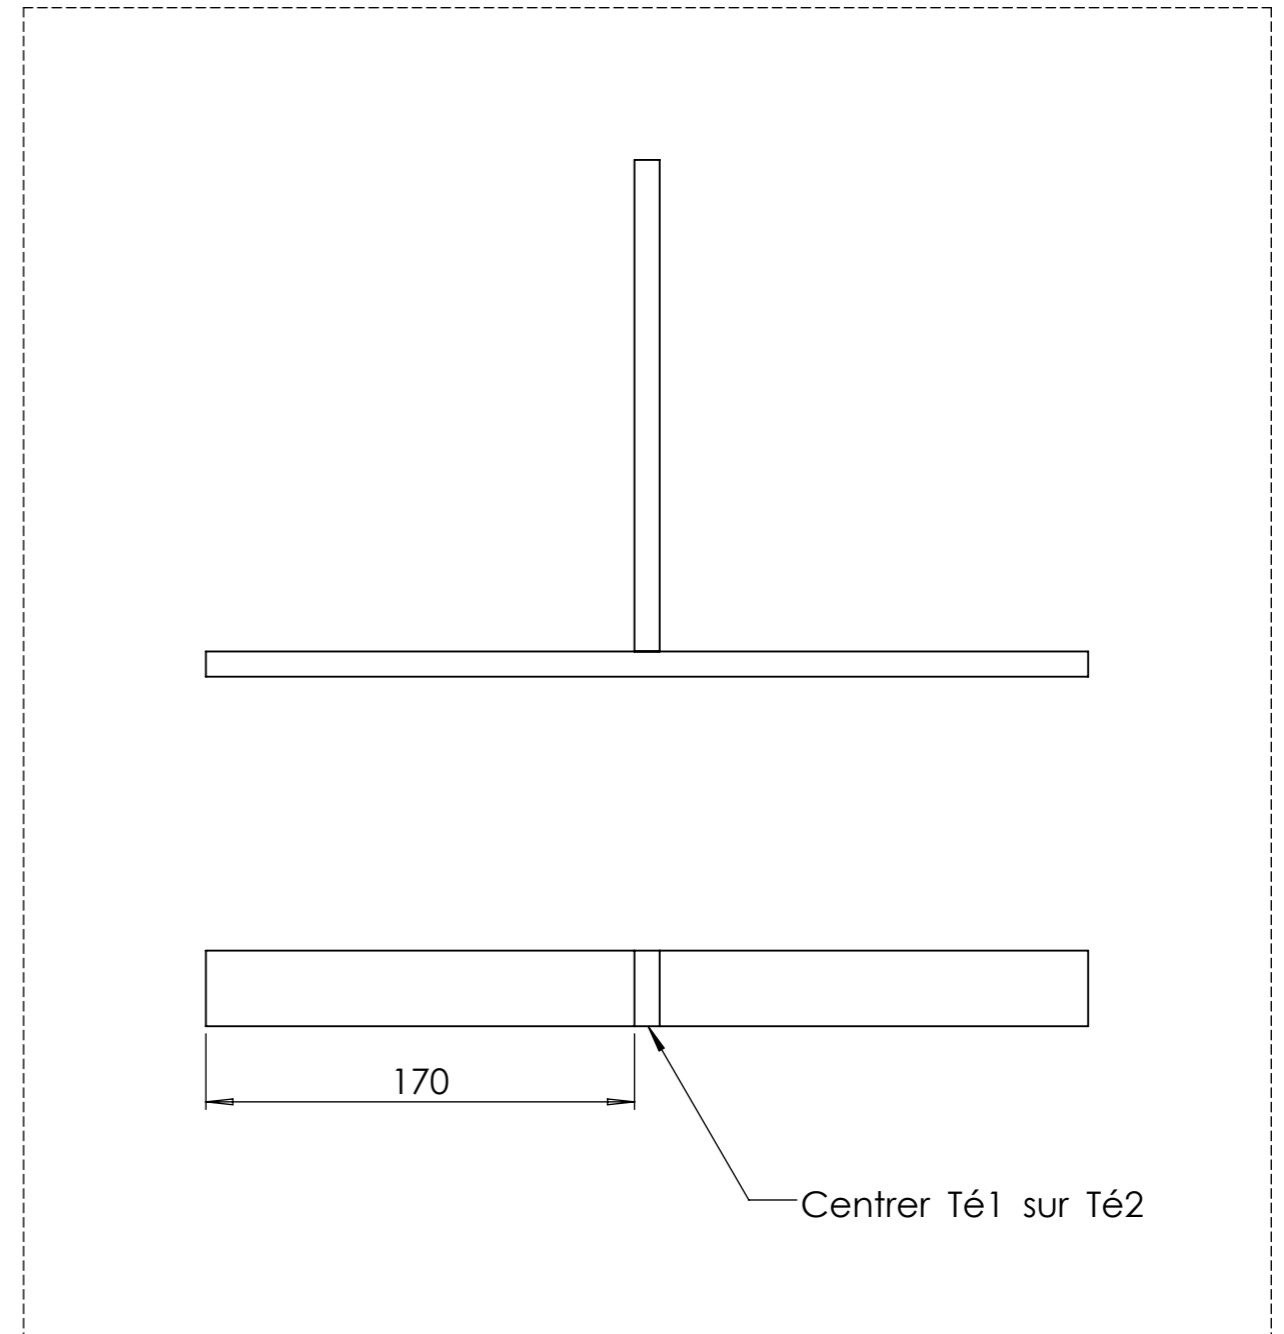

Outil	Té porte outils			
Date	04/12/2023	Version	1.0	page n° 1 / 1
Feuille	Vue générale			

L'outil amovible Té porte-outils (Té), combiné avec des croisillons, peut être utilisé pour ajouter d'autres modules sur les portes-outils de basse traction comme la **Houe maraichère légère**.

<https://www.latelierpaysan.org/Houes-maraicheres>

<https://www.latelierpaysan.org/Gamme-d-outils-basse-traction>

repère	Désignation	ANGLE1	ANGLE2	P	LONGUEUR	Quantité
Té1	étiré plat 30 x 10	0	0		195	1
Té2	étiré plat 30 x 10	0	0		350	1