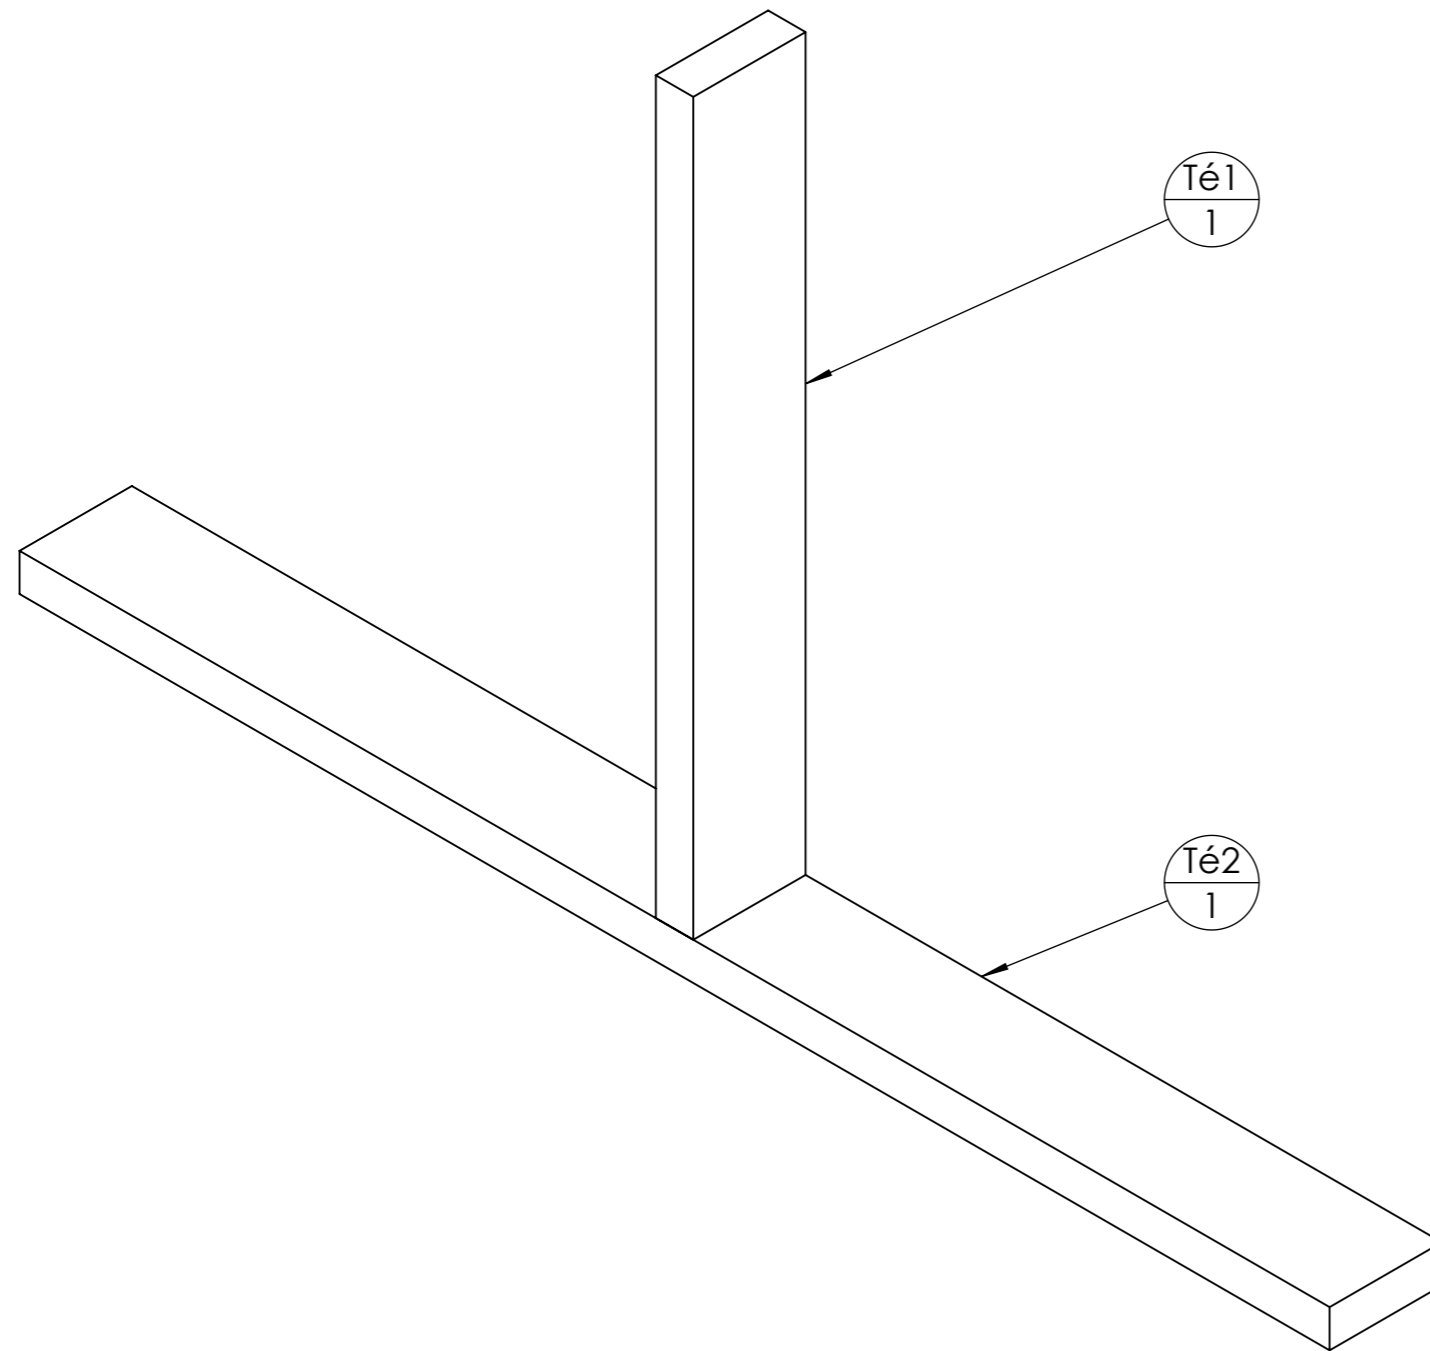

Outil	Té porte outils			
Date	04/12/2023	Version	1.0	page n° 1 / 1
Feuille	Vue générale			

L'outil amovible Té porte-outils (Té), combiné avec des croisillons, peut être utilisé pour ajouter d'autres modules sur les portes-outils de basse traction comme la **Houe maraichère légère**.

<https://www.latelierpaysan.org/Houes-maraicheres>

<https://www.latelierpaysan.org/Gamme-d-outils-basse-traction>

repère	Désignation	ANGLE1	ANGLE2	P	LONGUEUR	Quantité
Té1	étiré plat 30 x 10	0	0		195	1
Té2	étiré plat 30 x 10	0	0		350	1