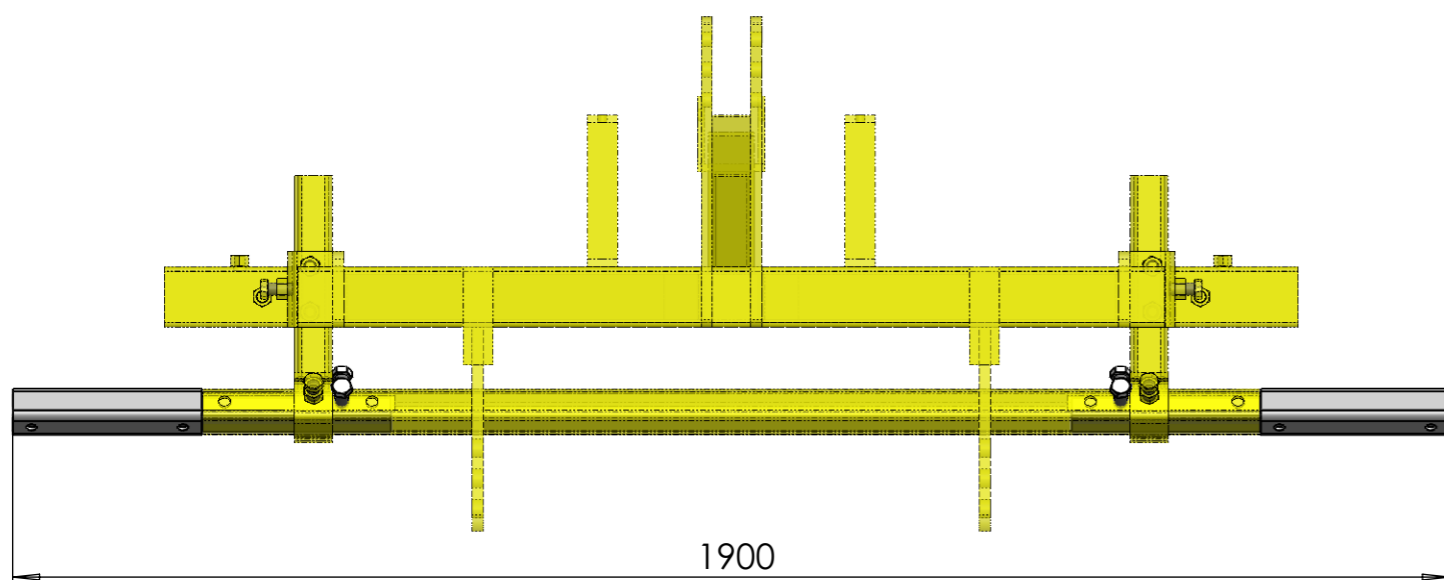

Vis Hexagonale  
M16 x 35

Vis Hexagonale  
M16 x 35

AA

1900

Pièce	Désignation	Qté
Vis Hexagonale	Vis hexagonale M16 x 35	4
AA	Extension barre porte disque	2

Outil	Extensions barre porte disque			
Date	22/11/2022	Version	4.1	page n° 2 / 3
Feuille	AA			

ID	Description	ANGLE1	ANGLE2	p	Longueur	Qté
AA1	tube carré 50 x 5	0.00	0.00	4x Ø14 ;	250	1
AA2	tube carré 35 x 3	0.00	0.00		500	1

Outil	Extensions barre porte disque				
Date	22/11/2022	Version	4.1		page n° 3 / 3
Feuille	Fournitures				

repère	Désignation	ANGLE1	ANGLE2	p	LONGUEUR	Quantité
Vis Hexagonale	Vis hexagonale M16 x 35					4
AA	Extension barre porte disque					2
AA1	tube carré 50 x 5	0.00	0.00	4x Ø14 ;	250	1
AA2	tube carré 35 x 3	0.00	0.00		500	1