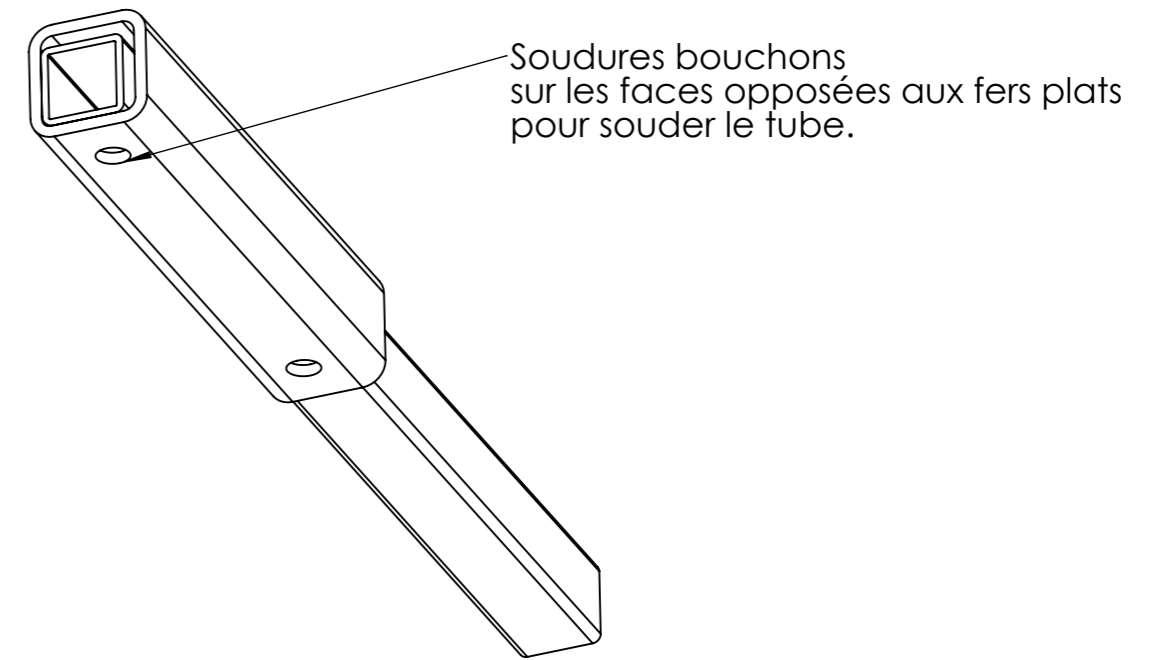

Vis Hexagonale  
M16 x 35

Vis Hexagonale  
M16 x 35

AA

1900

Pièce	Désignation	Qté
Vis Hexagonale	Vis hexagonale M16 x 35	4
AA	Extension barre porte disque	2

Outil	Extensions barre porte disque			
Date	22/11/2022	Version	4.1	page n° 2 / 3
Feuille	AA			

ID	Description	ANGLE1	ANGLE2	p	Longueur	Qté
AA1	tube carré 50 x 5	0.00	0.00	4x Ø14 ;	250	1
AA2	tube carré 35 x 3	0.00	0.00		500	1

Outil	Extensions barre porte disque				
Date	22/11/2022	Version	4.1		page n° 3 / 3
Feuille	Fournitures				

repère	Désignation	ANGLE1	ANGLE2	p	LONGUEUR	Quantité
Vis Hexagonale	Vis hexagonale M16 x 35					4
AA	Extension barre porte disque					2
AA1	tube carré 50 x 5	0.00	0.00	4x Ø14 ;	250	1
AA2	tube carré 35 x 3	0.00	0.00		500	1