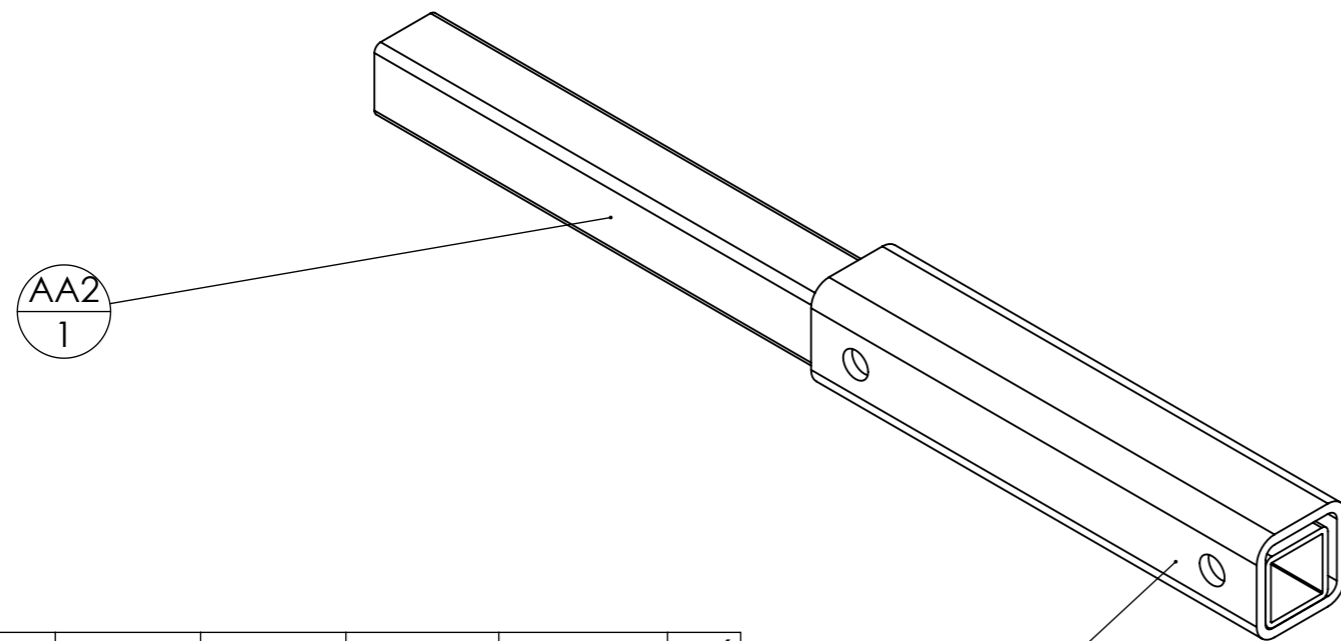

Vis Hexagonale  
M16 x 35

Vis Hexagonale  
M16 x 35

AA

1900

Pièce	Désignation	Qté
Vis Hexagonale	Vis hexagonale M16 x 35	4
AA	Extension barre porte disque	2

Outil	Extensions barre porte disque			
Date	22/11/2022	Version	4.1	page n° 2 / 3
Feuille	AA			

ID	Description	ANGLE1	ANGLE2	p	Longueur	Qté
AA1	tube carré 50 x 5	0.00	0.00	4x Ø14 ;	250	1
AA2	tube carré 35 x 3	0.00	0.00		500	1

Outil	Extensions barre porte disque				
Date	22/11/2022	Version	4.1		page n° 3 / 3
Feuille	Fournitures				

repère	Désignation	ANGLE1	ANGLE2	p	LONGUEUR	Quantité
Vis Hexagonale	Vis hexagonale M16 x 35					4
AA	Extension barre porte disque					2
AA1	tube carré 50 x 5	0.00	0.00	4x Ø14 ;	250	1
AA2	tube carré 35 x 3	0.00	0.00		500	1