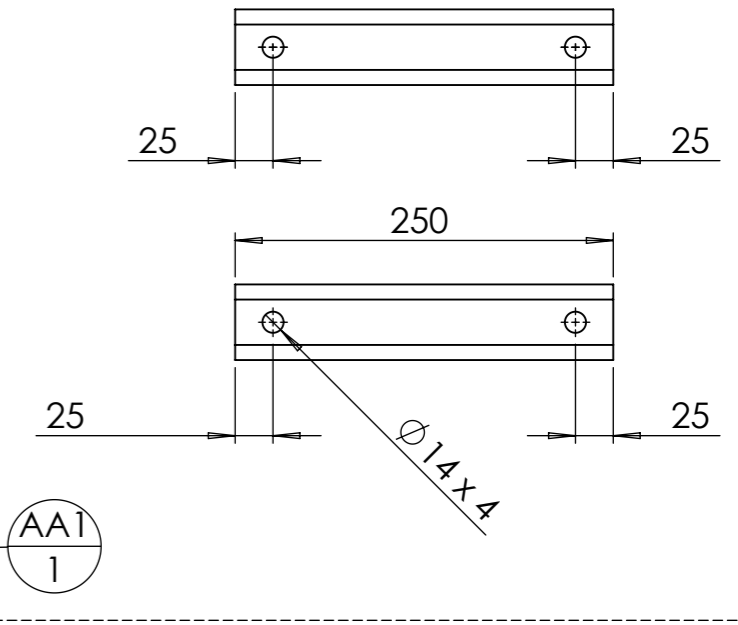

Vis Hexagonale  
M16 x 35

Vis Hexagonale  
M16 x 35

AA

1900

Pièce	Désignation	Qté
Vis Hexagonale	Vis hexagonale M16 x 35	4
AA	Extension barre porte disque	2

Outil	Extensions barre porte disque			
Date	22/11/2022	Version	4.1	page n° 2 / 3
Feuille	AA			

ID	Description	ANGLE1	ANGLE2	p	Longueur	Qté
AA1	tube carré 50 x 5	0.00	0.00	4x Ø14 ;	250	1
AA2	tube carré 35 x 3	0.00	0.00		500	1

Outil	Extensions barre porte disque				
Date	22/11/2022	Version	4.1		page n° 3 / 3
Feuille	Fournitures				

repère	Désignation	ANGLE1	ANGLE2	p	LONGUEUR	Quantité
Vis Hexagonale	Vis hexagonale M16 x 35					4
AA	Extension barre porte disque					2
AA1	tube carré 50 x 5	0.00	0.00	4x Ø14 ;	250	1
AA2	tube carré 35 x 3	0.00	0.00		500	1