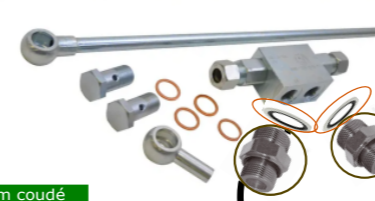

Tracteur

Coupleur push-pull 1/2 3/8"
ref : SKPM12C06

Etrangleur 3/8 BSP
ref : FBMB05001

Bague d'étanchéité BSP 3/8 ref : TT06

Raccord 12L - 3/8BSP ref : GES12LR38WD

Adaptateur double M/
M-BSP 3/8 ref : DNB06

Tuyau hydr 1.20m droit
ref : DKLO101200

Tuyau hydr 1.20m droit
ref : DKLO101200

Diviseur de débit 3/8-3/8 1-5l
ref : FPFDS10CB38A38

Raccord coude male/femelle
tournant BSP 3/8
ref : MF9006K

Tuyau hydr 1.20m coudé
ref : DKLO10120090

Tuyau hydr 1.20m coudé
ref : DKLO10120090

Vérin double-effet

Kit clapet anti-retour
ref : TOP912063A

Vérin double-effet

Kit clapet anti-retour
ref : TOP912063A

Tuyau hydr 1.20m coudé
ref : DKLO10120090

Tuyau hydr 1.20m coudé
ref : DKLO10120090

TBB06 Raccord T egale femelle BSP 3/8