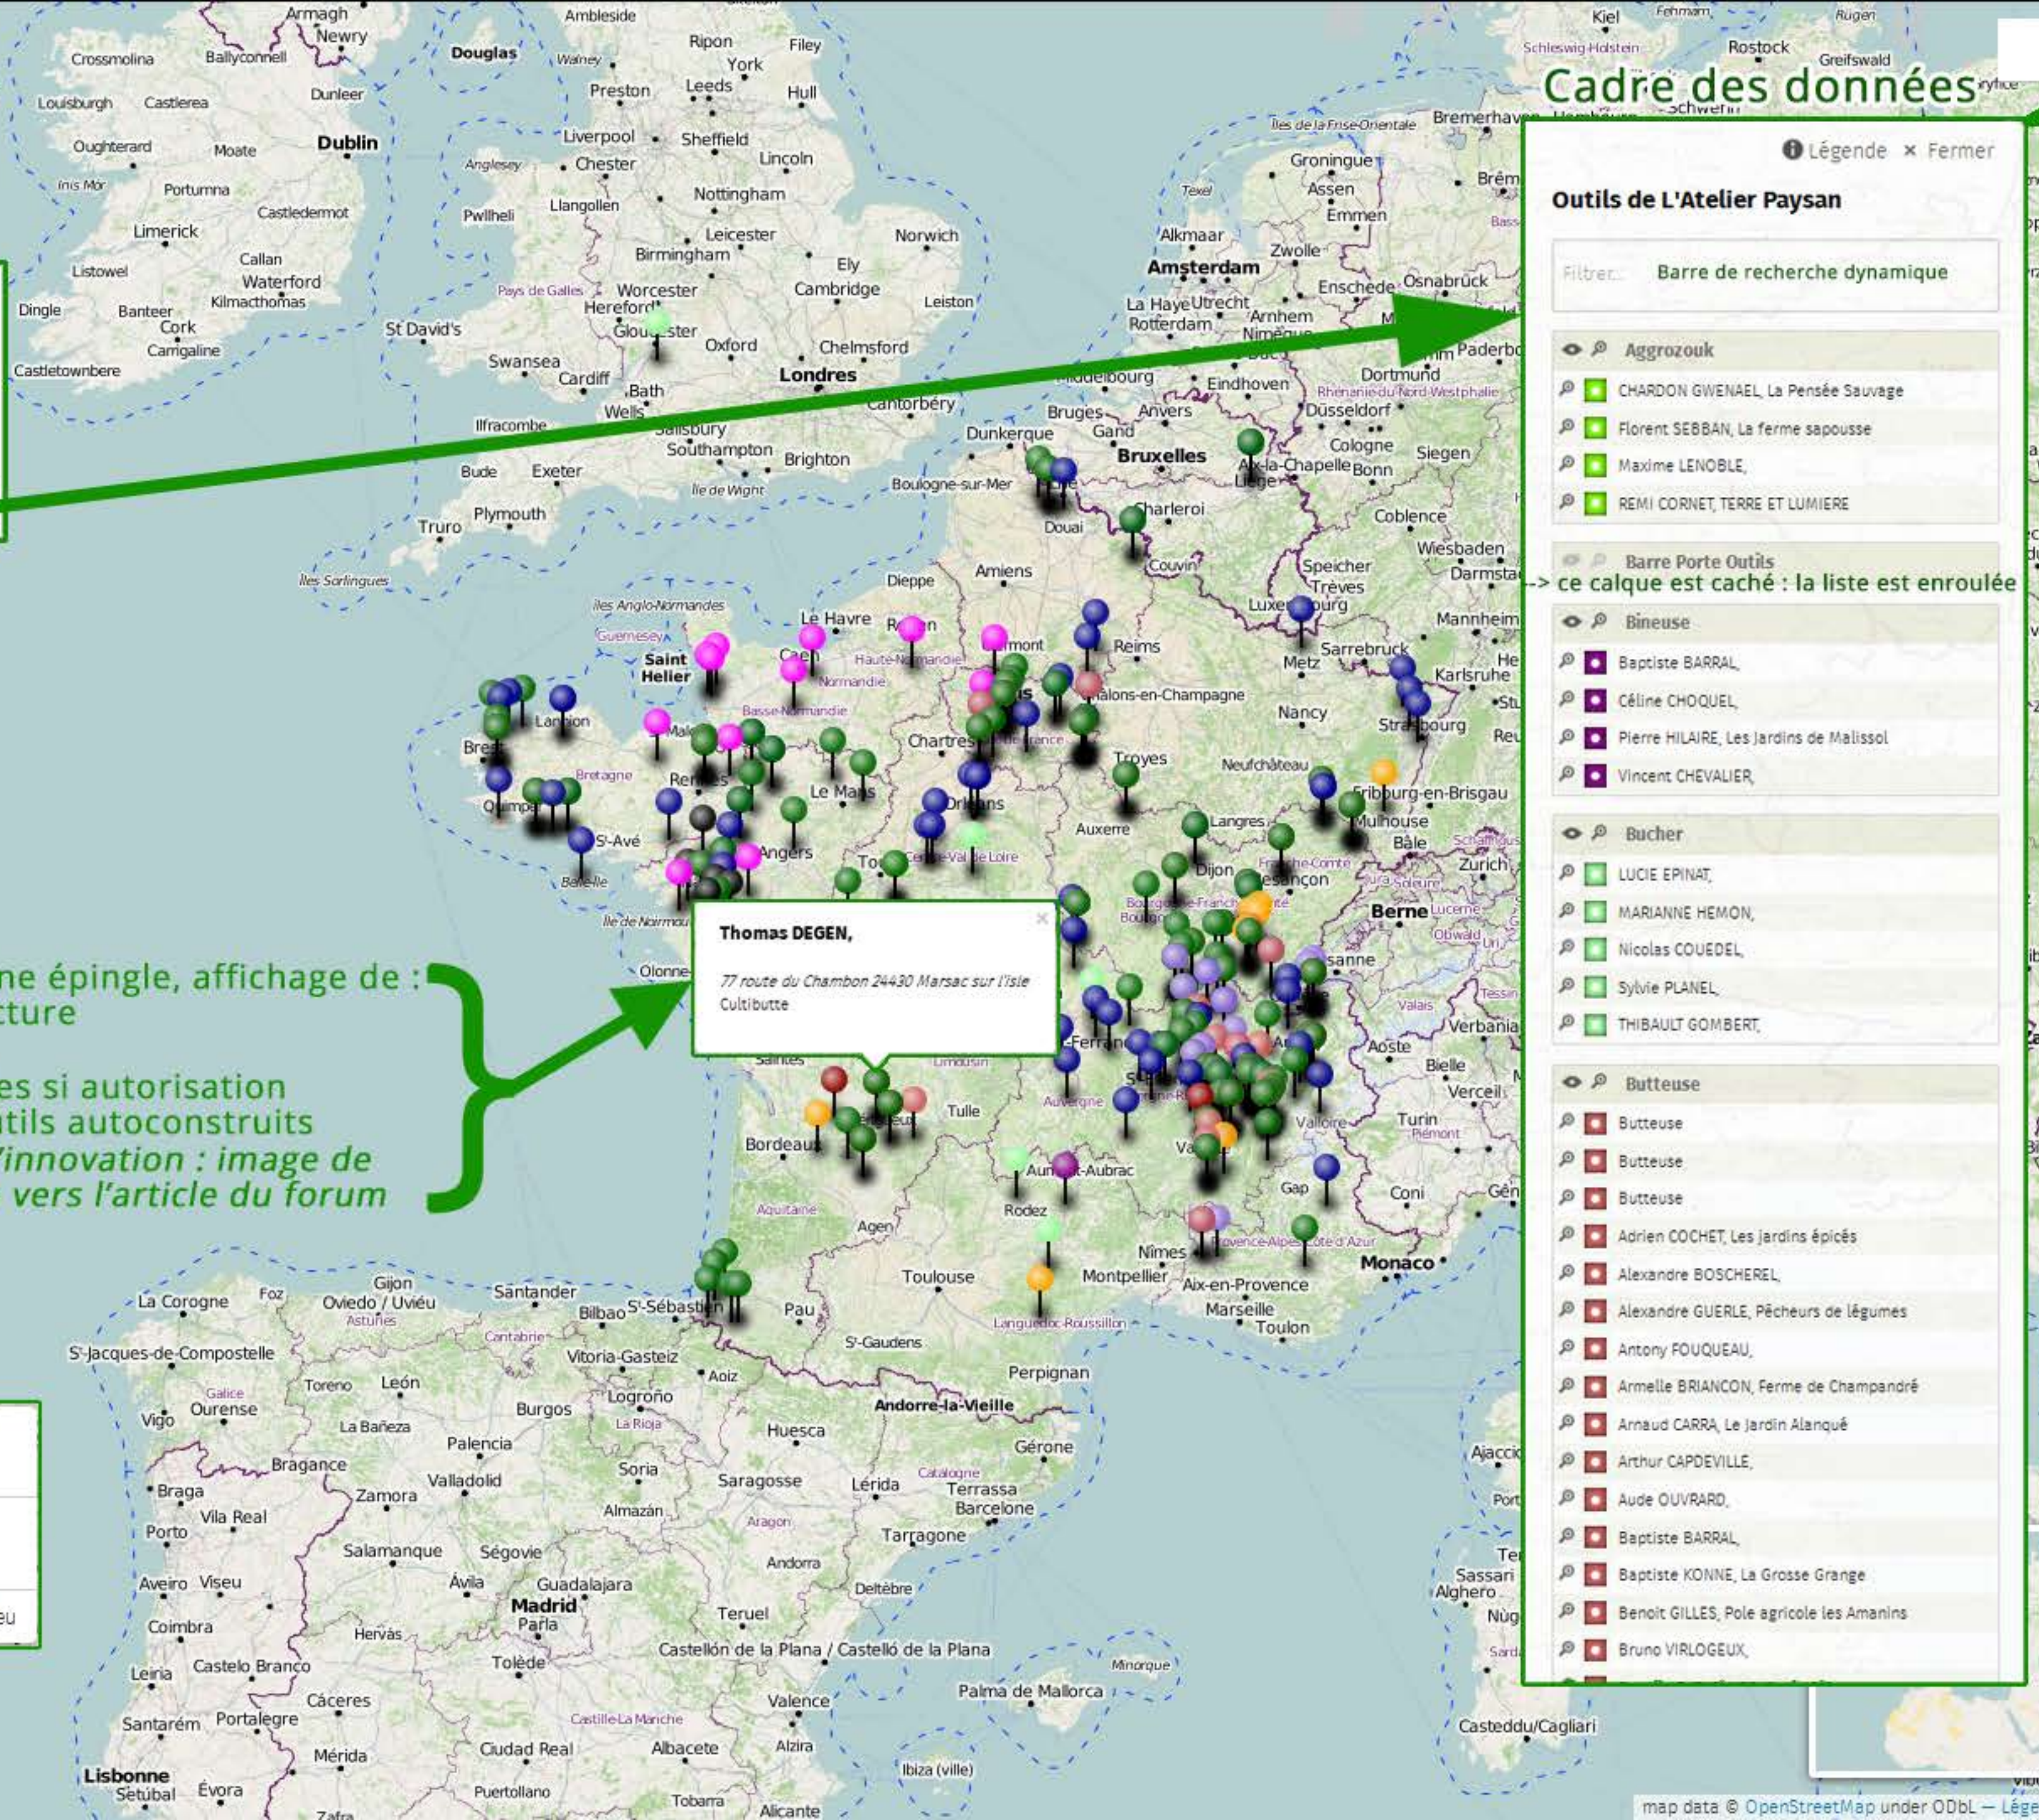

+ Zoom/dézoom
Aussi accessibles à la molette ou double clic pour zoomer

Au survol du bouton

Plus

- Aggrozouk
- Barre Porte
- Bineuse
- Bucher

Visualiser les données

Accès à quelques options supplémentaires

Au clic sur une épingle, affichage de :

- nom / structure
- adresse
- coordonnées si autorisation
- liste des outils autoconstruits
- si traque d'innovation : image de l'outil et lien vers l'article du forum

Menu accessible au clic droit

- Zoomer
- Dézoomer
- Visualiser les données
- Légende
- Itinéraire à partir de ce lieu

Cadre des données

Légende x Fermer

Outils de L'Atelier Paysan

Filtrer... Barre de recherche dynamique

Comment utiliser cette carte ?

- Aggrozouk
- Barre Porte Outils
- Bineuse guidable
- Néo-Bucher
- Butteuse
- Croskicage
- Cultibutte
- Dérouleuse à plastiques
- Herse
- Houe Maraichère
- Roloflex
- Rouleau Perçeur
- Semoir Viticole à engrais verts
- Triangle Fermes ayant commandé des triangles femelles ou accueilli un chantier triangle.
- Vibroplanche