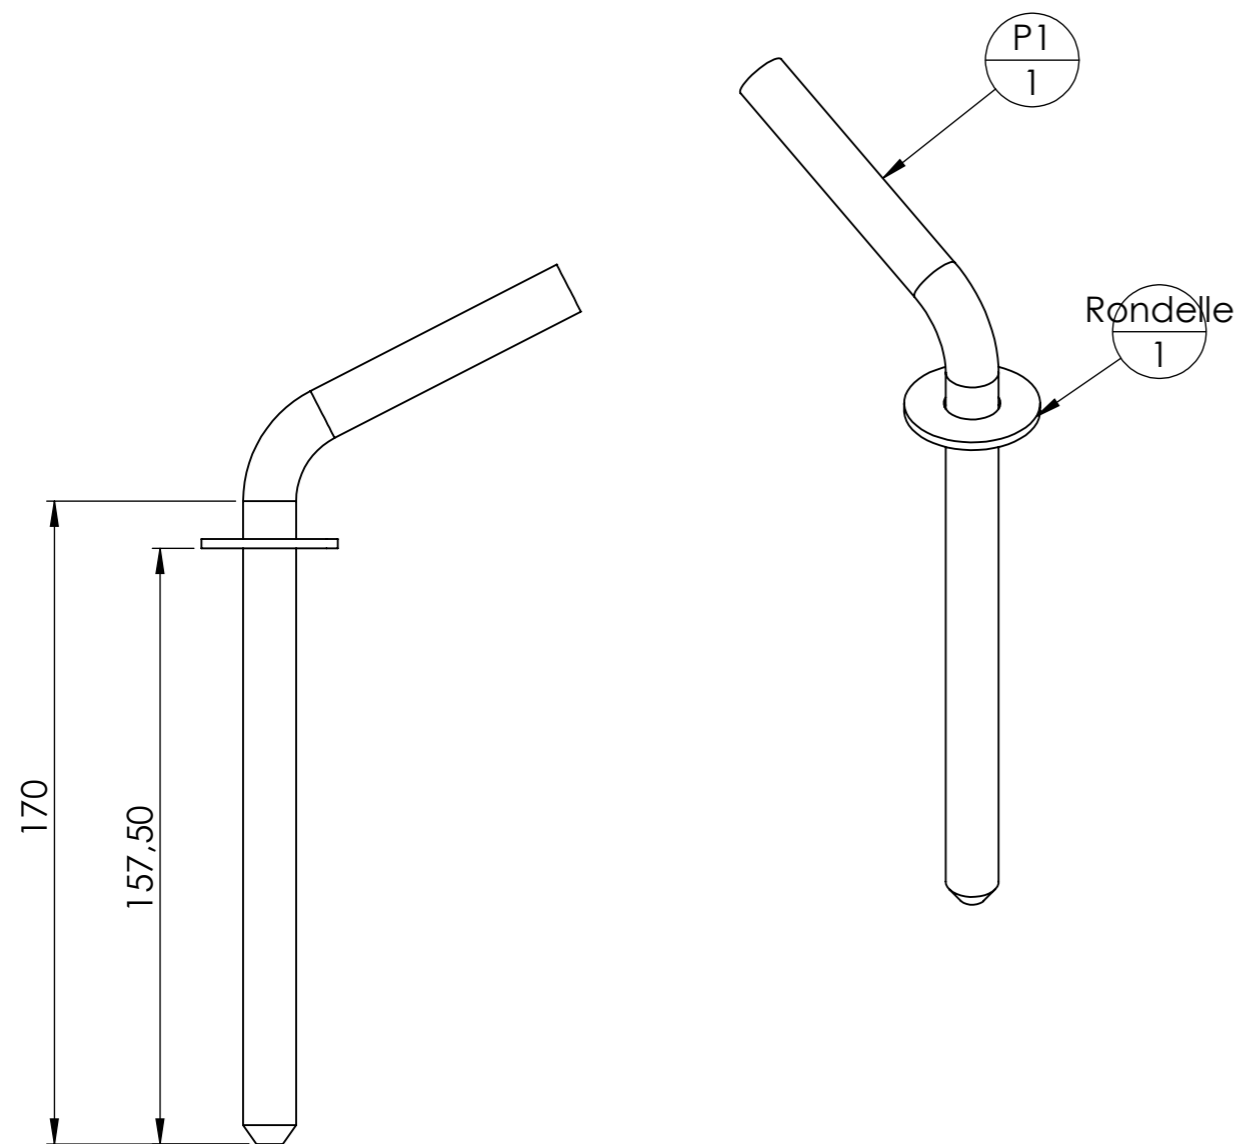

Outil	Barre Porte-Outils Micro				L'atelier paysan
Date	30/10/2018	Version	1.0	page n° 1 / 1	
Pièce	Broche BPO micro Ø14		Qté	1	

Repère	Désignation	Longueur	Qté
Rondelle	Rondelle Ø14 série LU		1
P1	étiré rond Ø14	270	1