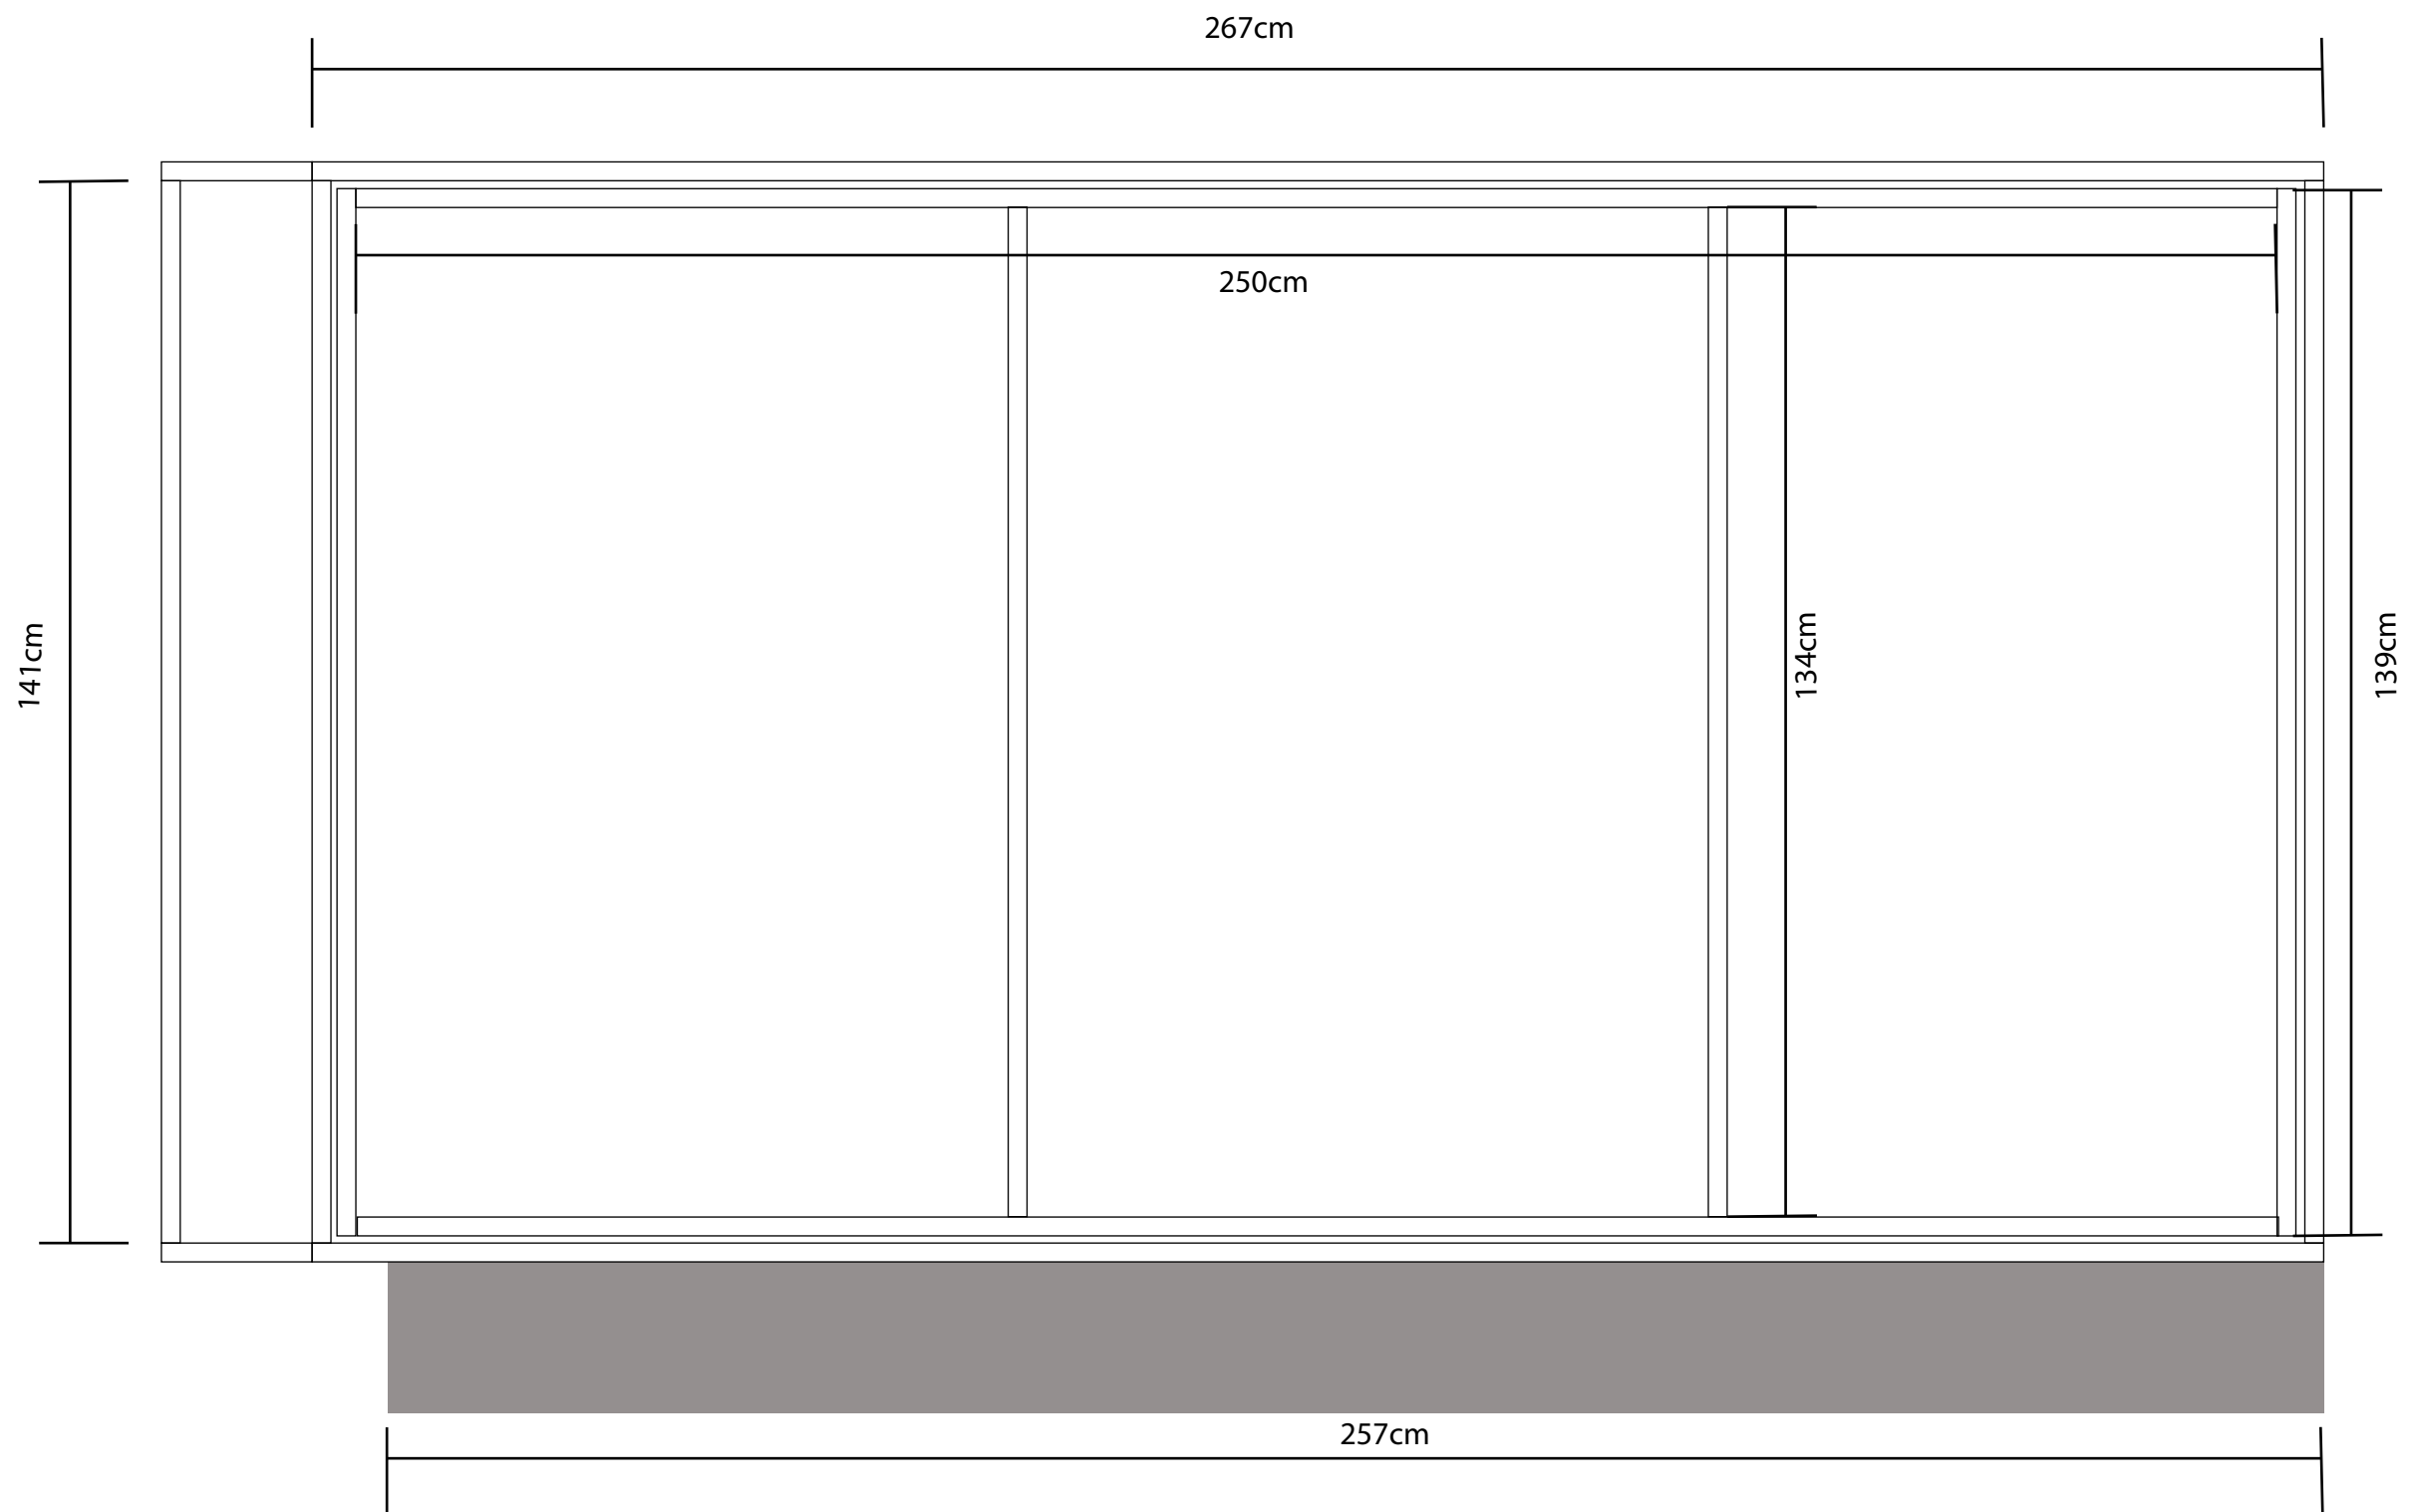

Vue de coté

Vue de derriere

Vue de dessus

L'Atelier de l'En Dehors
 Remorque toit plat 1.3
 Plan global coté
 Echelle 1/100
 06/02/2020