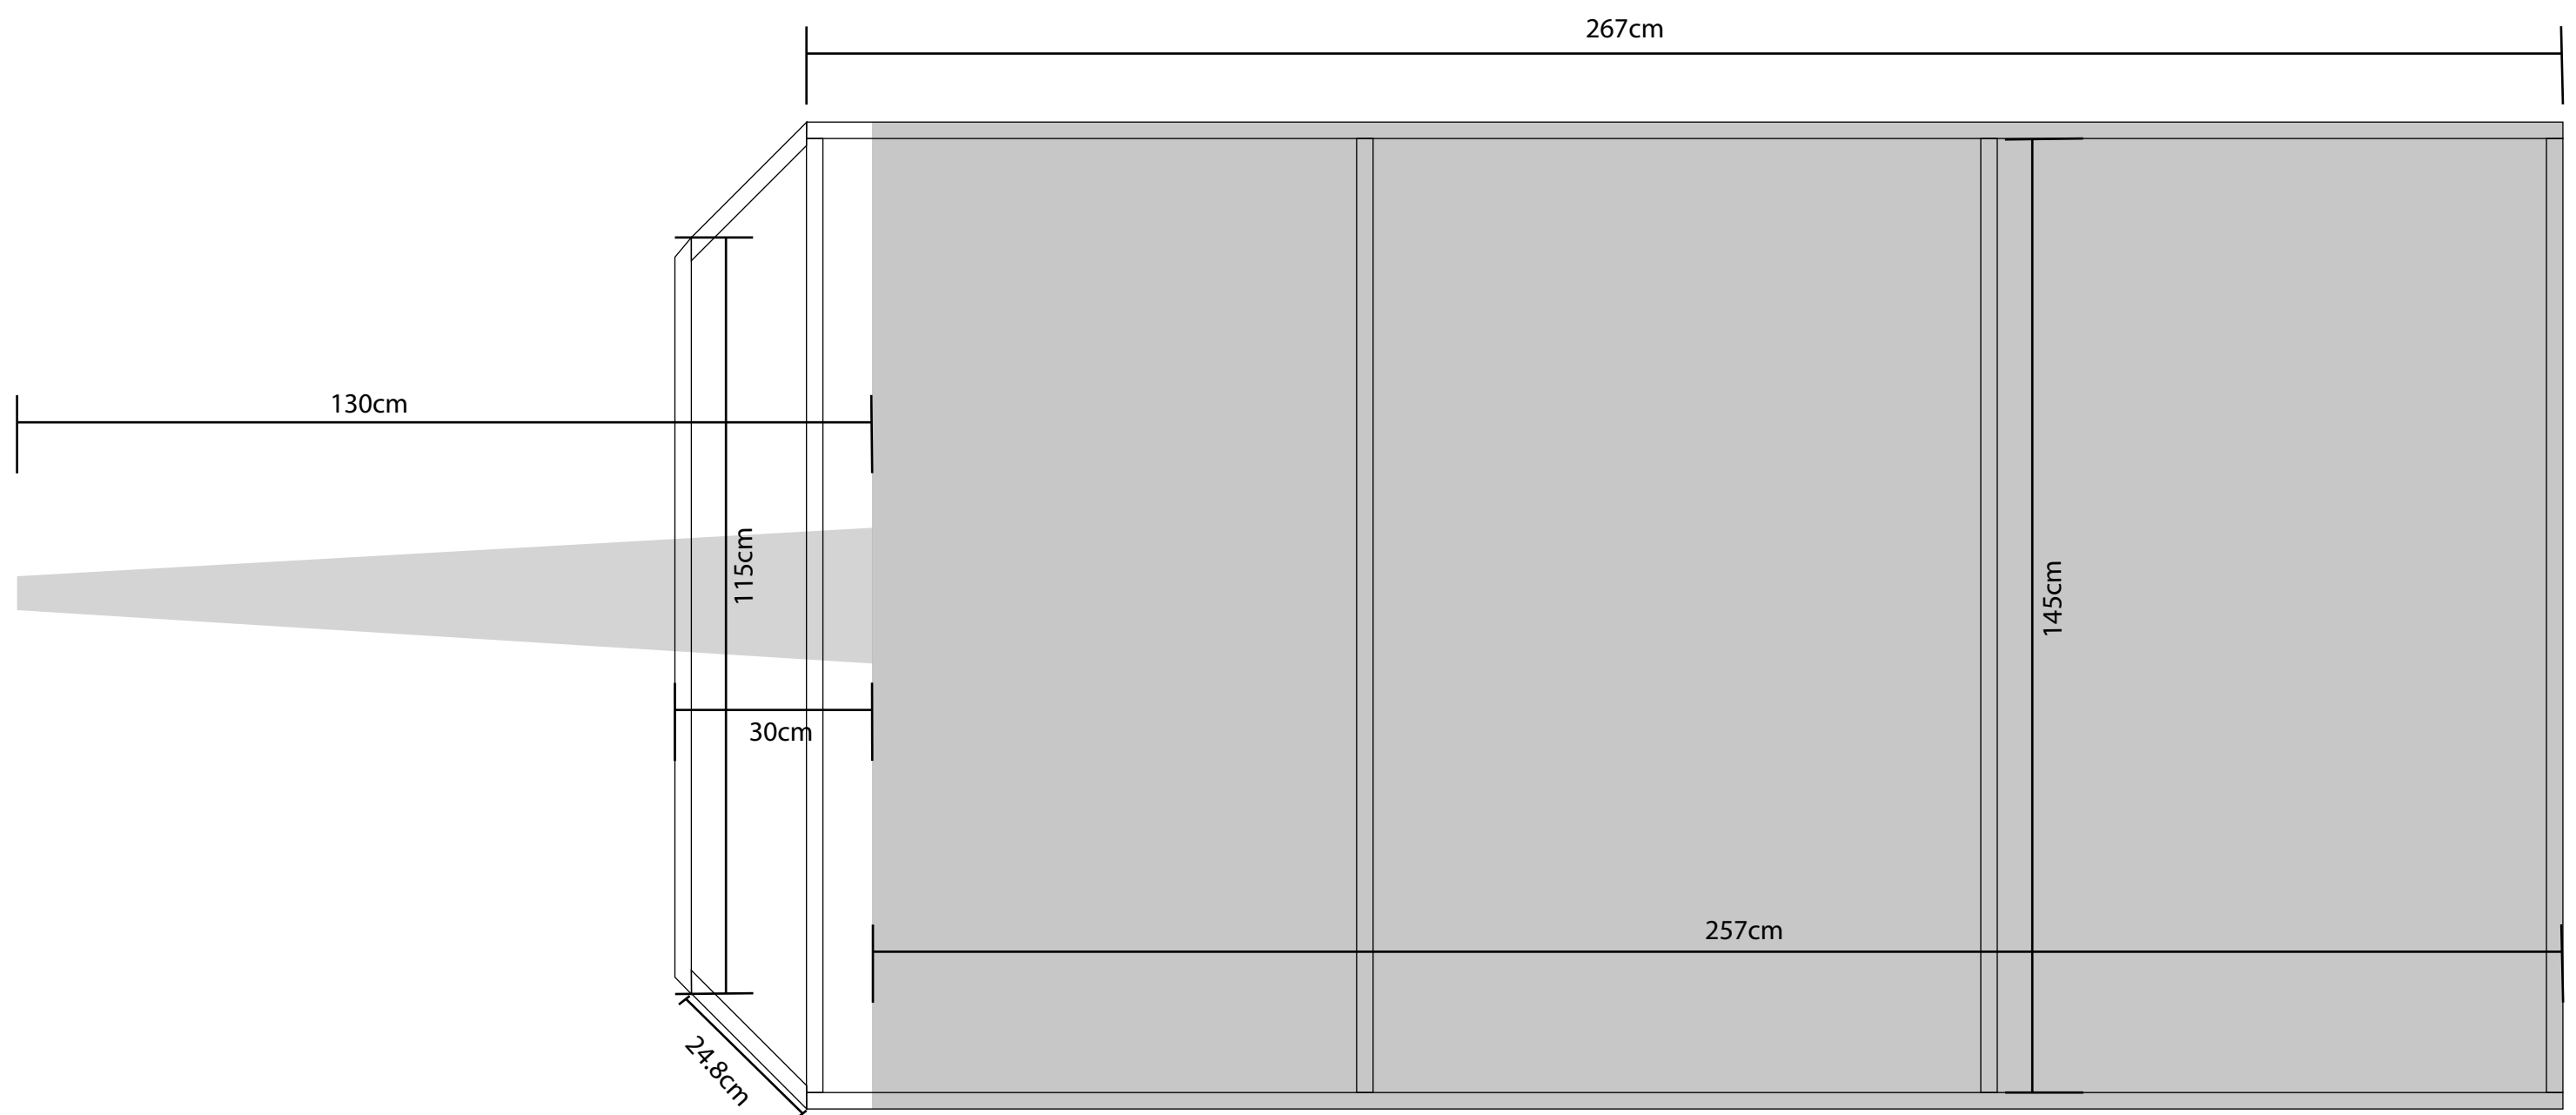

Vue de coté

Vue de derriere

Vue de dessus

L'Atelier de l'En Dehors
 Remorque toit plat 1.3
 Plan global coté
 Echelle 1/100
 06/02/2020