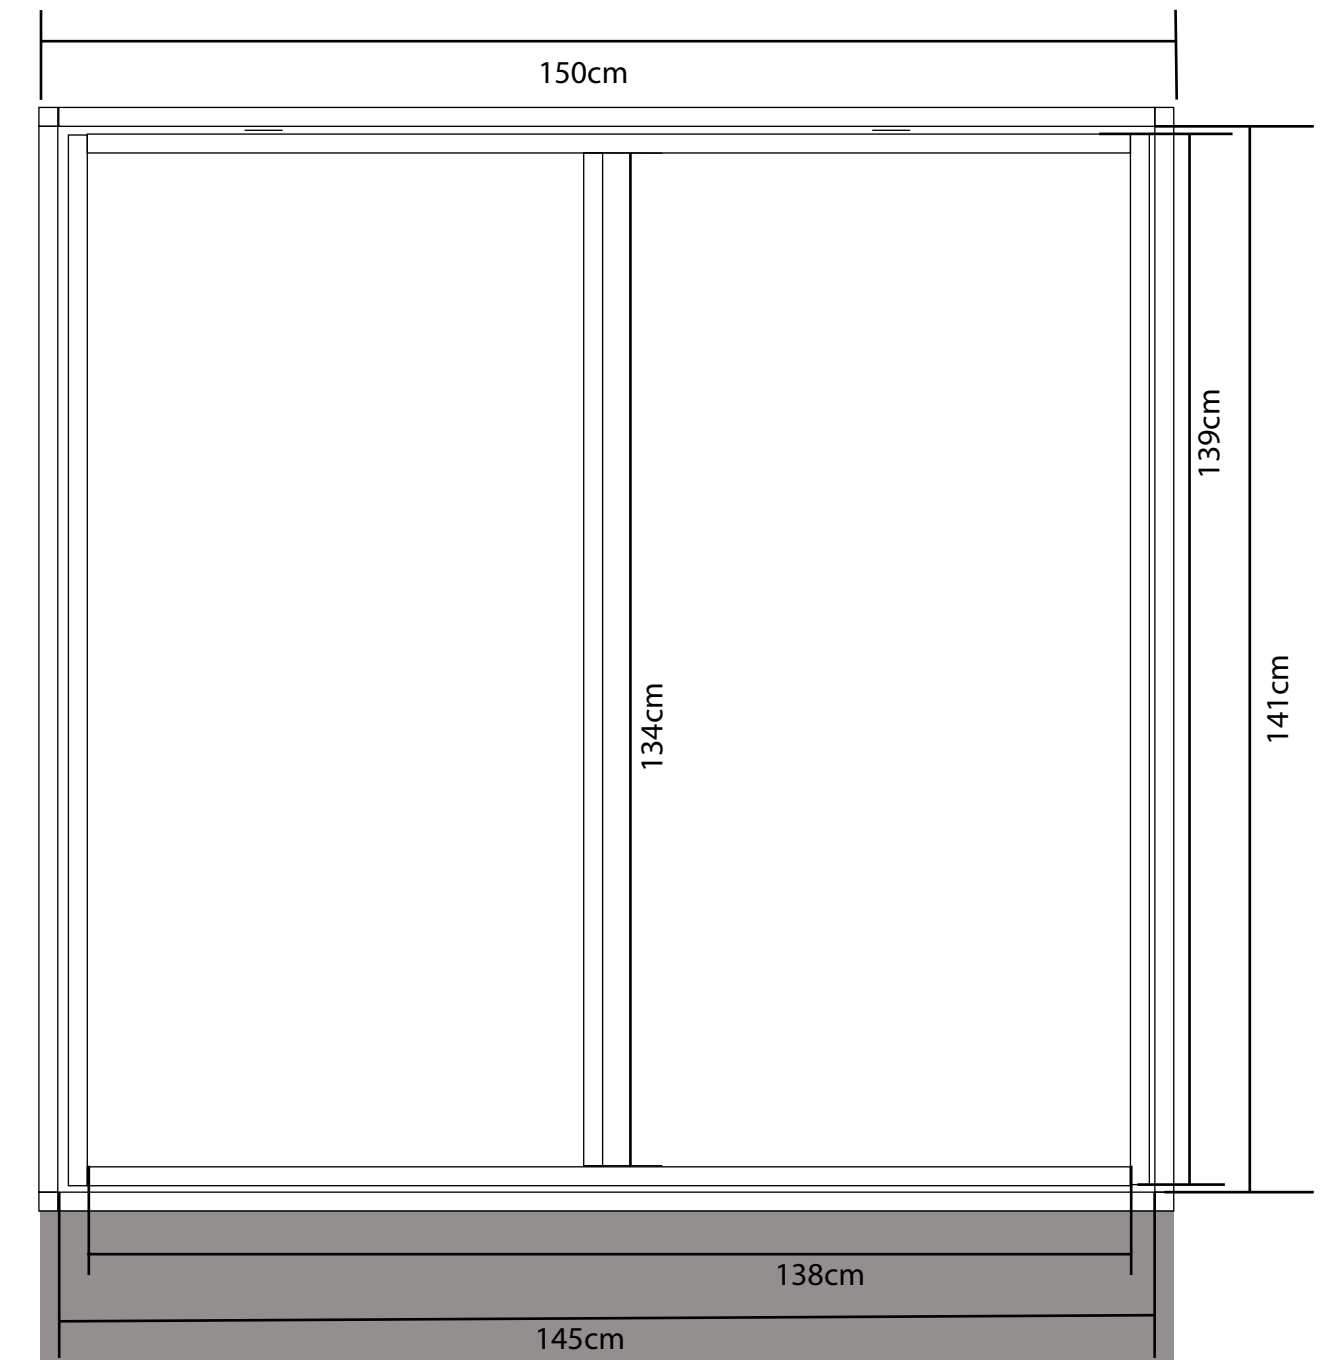

Vue de coté

Vue de derriere

Vue de dessus

L'Atelier de l'En Dehors
 Remorque toit plat 1.3
 Plan global coté
 Echelle 1/100
 06/02/2020