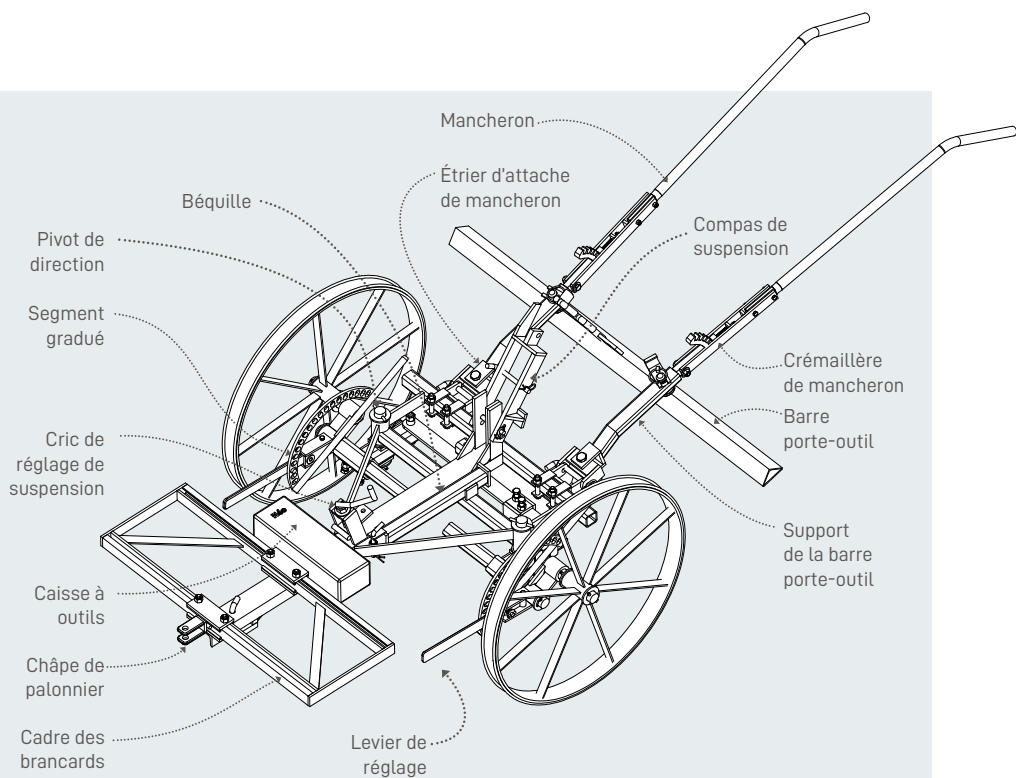

NÉO BUCHER

Le Néo-Bucher est issu d'une collaboration entre l'Atelier Paysan et l'association Hippothèse.

C'est un porte-outil à traction animale, largement inspiré du célèbre Bucher qui a eu un énorme succès avant la généralisation du tracteur.

Principe de fonctionnement

Le Neobucher regroupe les bonnes idées de l'original tout en intégrant des améliorations comme le ressort de suspension ou le mancheron réglable.

Il existe de nombreux accessoires de travail du sol, spécialement dimensionné pour cet outil.