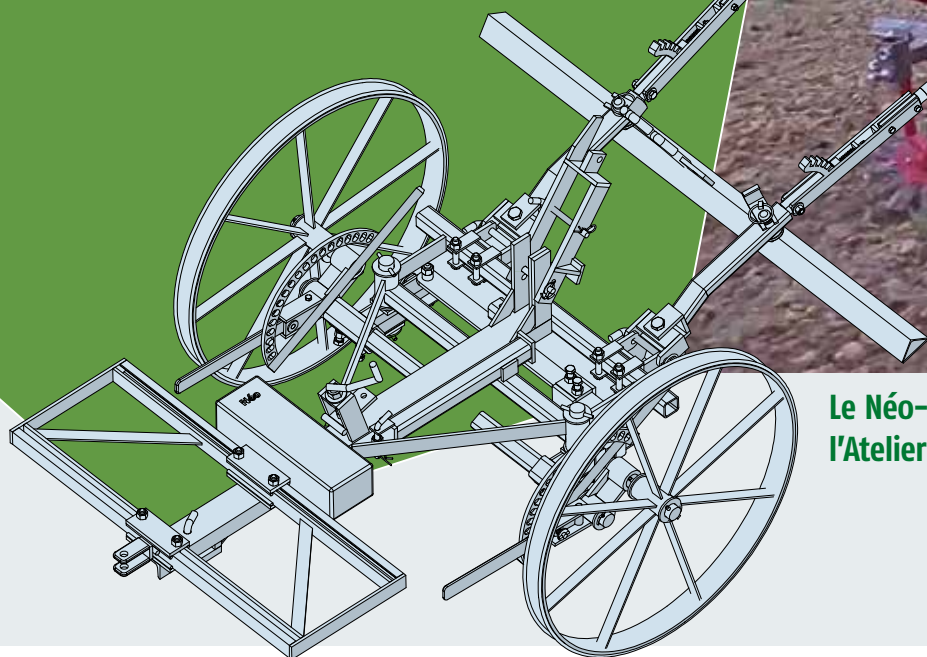

NÉO BUCHER

Le Néo-Bucher est issu d'une collaboration entre l'Atelier Paysan et l'association Hippothèse.

C'est un porte-outil à traction animale, largement inspiré du célèbre Bucher qui a eu un énorme succès avant la généralisation du tracteur.

Principe de fonctionnement

Le Neobucher regroupe les bonnes idées de l'original tout en intégrant des améliorations comme le ressort de suspension ou le mancheron réglable.

Il existe de nombreux accessoires de travail du sol, spécialement dimensionné pour cet outil.