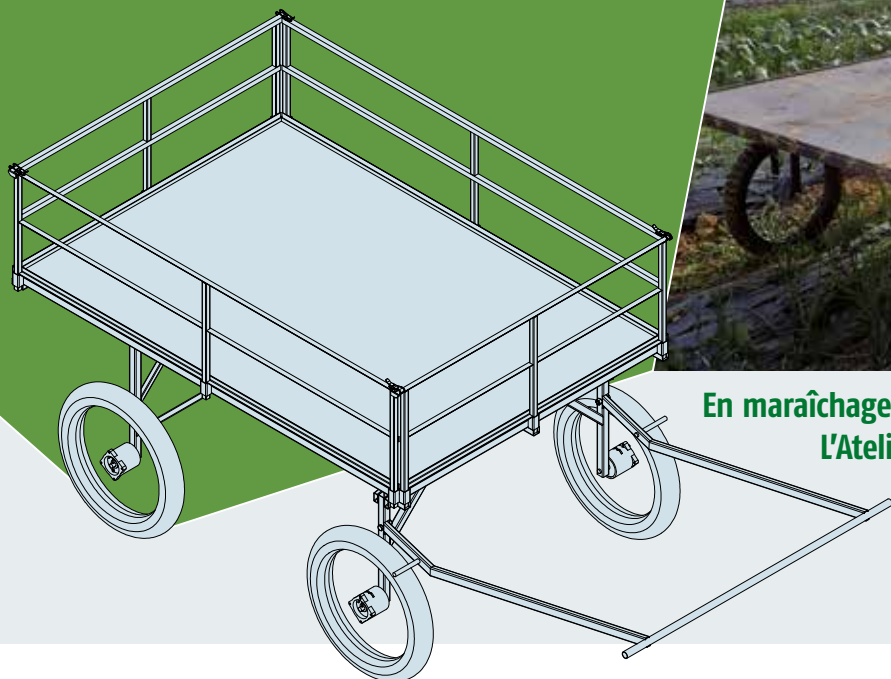

LES OUTILS MANUELS DE TRANSPORT

En maraîchage, le port de charges est quotidien. L'Atelier paysan peut vous accompagner sur l'autoconstruction d'outils de transport pour abaisser la pénibilité du travail.

Les outils de type "brouettes"

Brouette maraîchère démontable

Brouette "balance"

Les outils de type "chariots"

Chariot "porte-tout"

Deux chariots réalisés par des stagiaires lors d'une des formations 2021 "Installation et technologies paysannes"