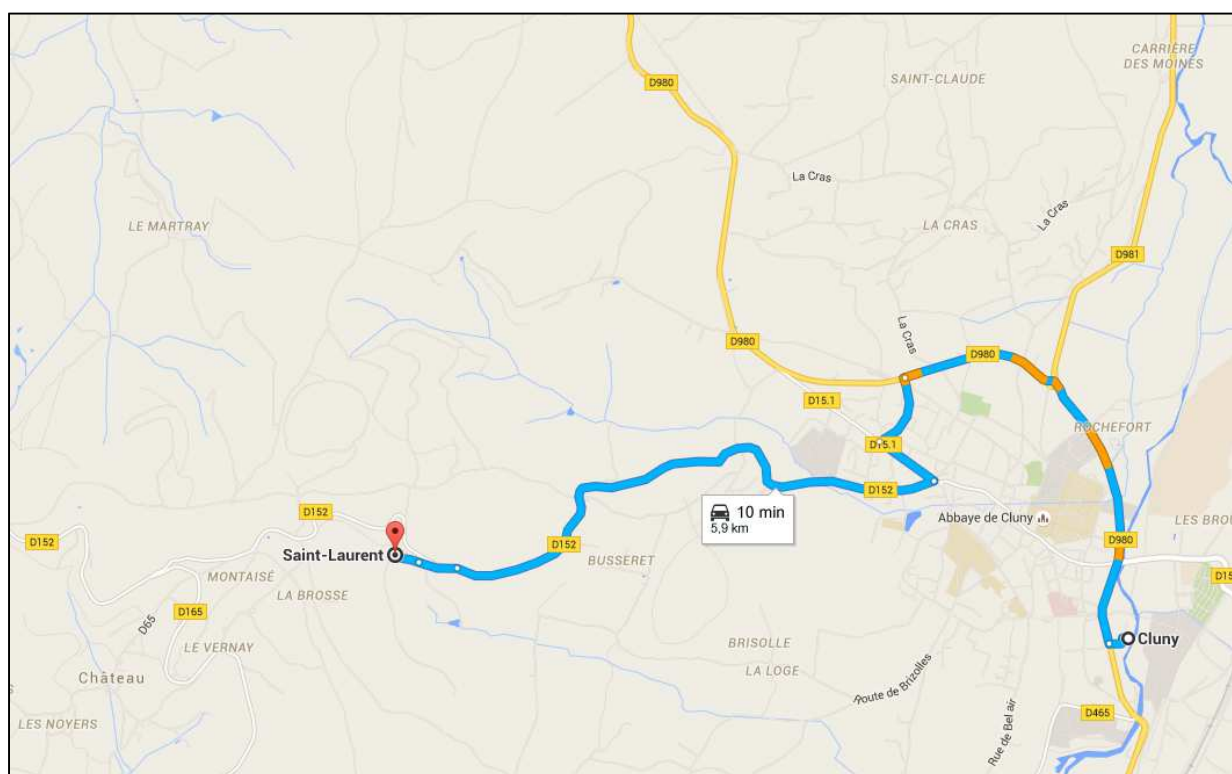

Le plan d'accès :

Domaine St Laurent, 71250 Château (4km de Cluny)

Contact

Joseph Templier - 06 45 68 34 14
Co-gérant de l'Atelier Paysan
j.templier@latelierpaysan.org

L'Atelier Paysan

ZA des papeteries
38140 Renage
www.latelierpaysan.org
forum.latelierpaysan.org