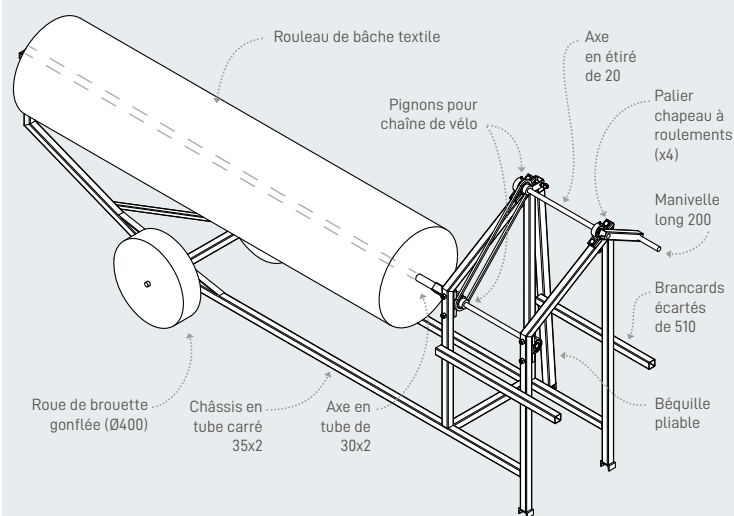

ENROULEUSE DE BÂCHE : LE ROLL'N ROLL

Le Roll'n roll est un outil qui permet d'enrouler ses bâches après utilisation. On peut ainsi les ranger proprement et rapidement, prêtes pour une utilisation ultérieure.

Principales fonctionnalités

Version "bici-roll'n roll" :

Il est possible d'installer un pédalier sur l'enrouleuse. Il suffit alors de pédaler pour enrouler la bâche.