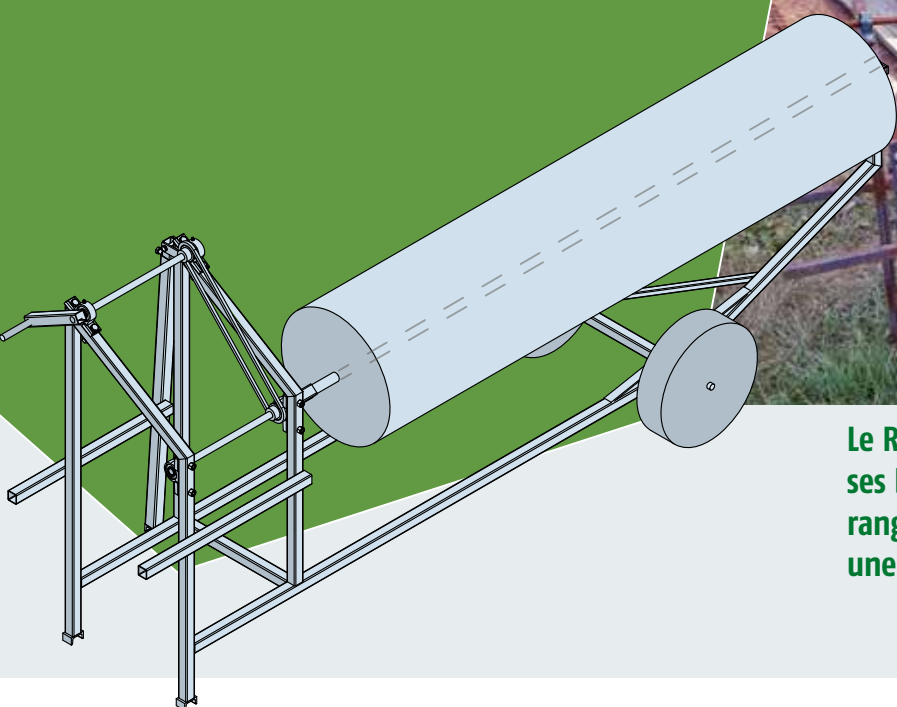

ENROULEUSE DE BÂCHE : LE ROLL'N ROLL

Le Roll'n roll est un outil qui permet d'enrouler ses bâches après utilisation. On peut ainsi les ranger proprement et rapidement, prêtes pour une utilisation ultérieure.

Principales fonctionnalités

Version "bici-roll'n roll" :

Il est possible d'installer un pédalier sur l'enrouleuse. Il suffit alors de pédaler pour enrouler la bâche.