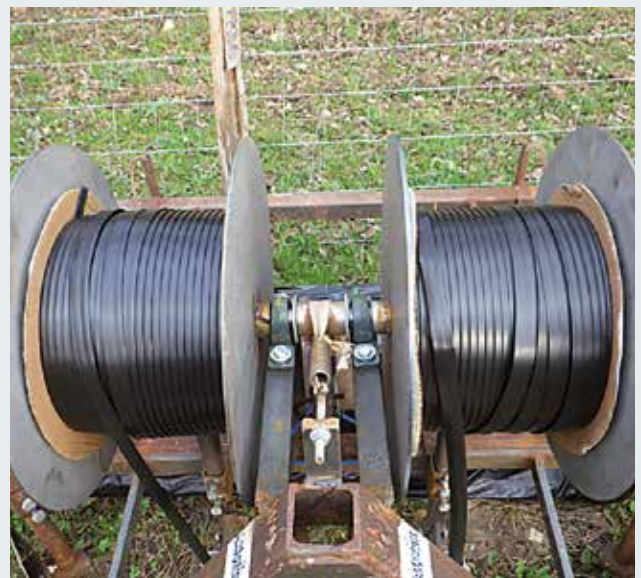

Pour contacter L'Atelier Paysan
Tél : 04 76 65 85 98 - Mail : contact@latelierpaysan.org

Des solutions existent pour vous aider à financer la formation, l'acquisition d'un kit ou la résidence :
<https://www.latelierpaysan.org/Tarifs-et-financements-de-formation>

Pour consulter la fiche complète :

<https://www.latelierpaysan.org/Devidoir-Goutte-a-goutte>