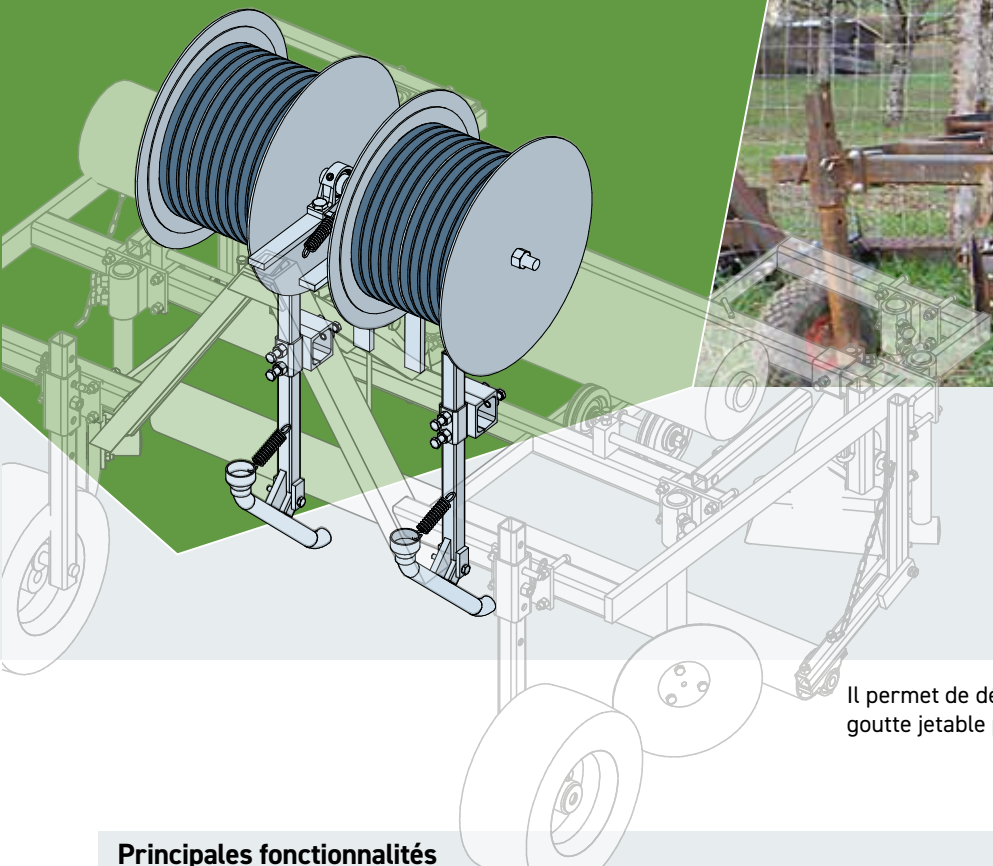

DÉVIDOIR GOUTTE À GOUTTE

Ce dévidoir est un accessoire qui s'installe sur la dérouleuse plastique.

Il permet de dérouler 1 ou 2 rangs de tuyaux neufs de goutte à goutte jetable pendant la pose d'un paillage plastique.

Principales fonctionnalités

- Frein réglable pour contrôler le déroulage du plastique
- Des goulottes qui déposent précisément les tuyaux de goutte à goutte au sol.

Frein réglable
sangle + ressort
sur vis pour régler
la tension

Bobine de
goutte-à-goutte
(x2)

Support des bobines
Axe fixé sur des
équerres par deux
paliers. Les équerres
sont soudées au
châssis de la
dérouleuse.

Support réglable
de goutte
(hauteur/largeur,
selon la position
sur le châssis)