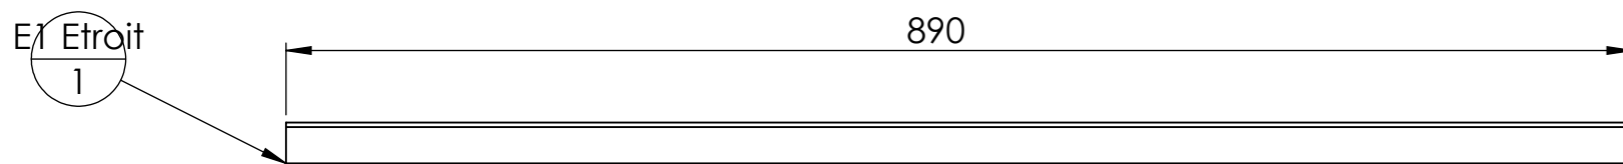

Date 19/12/2016  
Version 1.3

Outil **Aggrozouk** Pièce **Cadre porte-outils** p : 18 / 50 Qté 1

ITEM NO.	PART NUMBER	DESCRIPTION	QTY.
1	E1 Standard	Tube carré 30 x 2	2
2	E2	Tube carré 30 x 2	2
3	E3	platine fixation CPO	8

E1 Standard  
2

**Version étroite**

ITEM NO.	PART NUMBER	DESCRIPTION	QTY.
1	E1 Etroit	Tube carré 30 x 2	2

**Découpe laser**