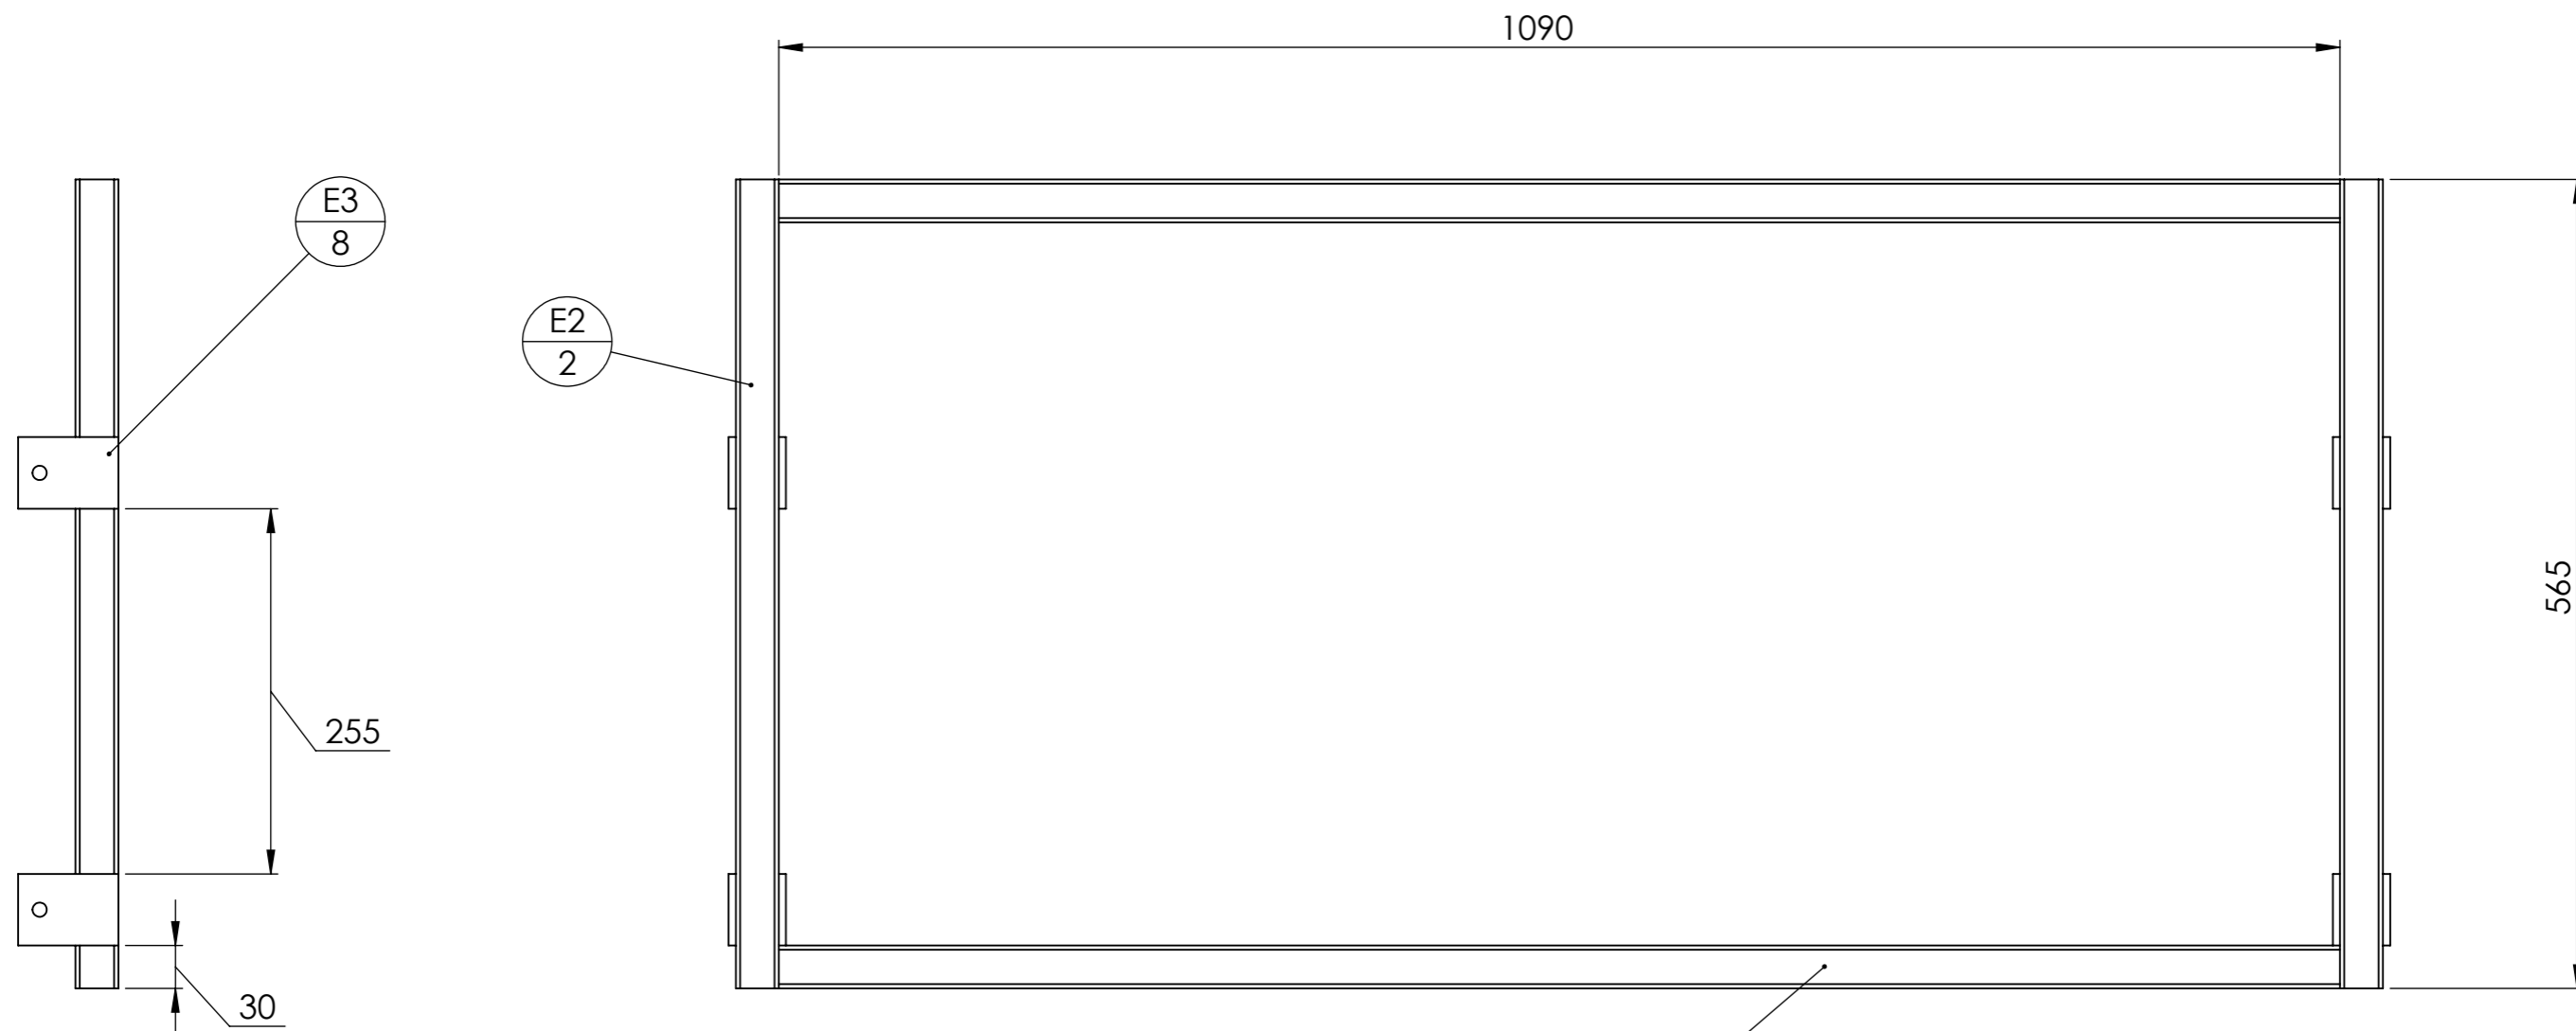

Date 19/12/2016  
Version 1.3

Outil **Aggrozouk** Pièce **Cadre porte-outils** p : 18 / 50 Qté 1

ITEM NO.	PART NUMBER	DESCRIPTION	QTY.
1	E1 Standard	Tube carré 30 x 2	2
2	E2	Tube carré 30 x 2	2
3	E3	platine fixation CPO	8

E1 Standard  
2

**Version étroite**

ITEM NO.	PART NUMBER	DESCRIPTION	QTY.
1	E1 Etroit	Tube carré 30 x 2	2

**Découpe laser**