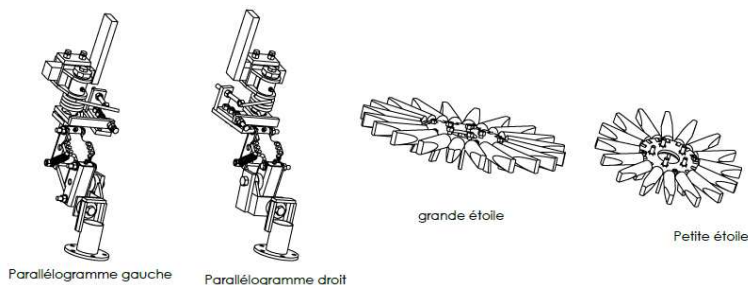

Pour obtenir un ensemble d'étoiles et de leur supports articulés il faut donc commander au minimum :

- 1x parallélogramme gauche
- 1x parallélogramme droit
- 2x étoiles (petites ou grandes)

• Tableau récapitulatif de votre commande :

Désignation	Prix unitaire	Quantité	Sous-total
Outils			
Parallélogramme gauche	330 € HT		
Parallélogramme droite	330 € HT		
Paire de Grandes étoiles	240 € HT		
Paire de Petites étoiles	240 € HT		
Options et Accessoires			
Autres			
Livraison du matériel sur le lieu du stage	50 € HT	1	50
Consommables (électrodes soudage, disques, lames, affutages,...), usure outillage, EPI	150 € HT	1	150
Contribution volontaire à l'effort de recherche et développement de la coopérative (à compléter)	.... € HT	1	....

Le cours des matières premières et les tarifs de nos fournisseurs étant très variables d'une formation à une autre, il est possible que le montant de la facture définitive soit différent des prix annoncés dans ce bon de commande ($\pm 10\%$).

Total HT de ma commande :	
Total TTC (HT+20% de TVA) :	

Fait à

Le / /

Signature

Vous trouverez plus de détails sur l'outil sur notre site internet <http://www.latelierpaysan.org/Plans-et-Tutoriels>