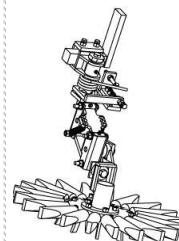

Tél. portable :

Les étoiles de boudibinage sont une déclinaison des étoiles de binage de gros diamètre destiné à l'entretien des cultures pérennes. Les étoiles proposées sont déclinées en 2 dimensions : petite (Ø500mm) et grande (Ø700mm).