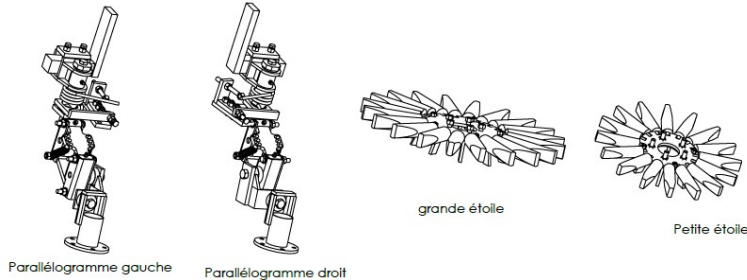

Pour obtenir un ensemble d'étoiles et de leur supports articulés il faut donc commander au minimum :

- 1x parallélogramme gauche
- 1x parallélogramme droit
- 2x étoiles (petites ou grandes)

- Tableau récapitulatif de votre commande :

Désignation	Prix unitaire	Quantité	Sous-total
Outils			
Parallélogramme gauche	330 € HT		
Parallélogramme droite	330 € HT		
Grande étoile	110 € HT		
Petite étoile	110 € HT		
Options et Accessoires			
Autres			
Livraison du matériel sur le lieu du stage	50 € HT	1	50
Consommables (électrodes soudage, disques, lames, affutages,...), usure outillage, EPI	150 € HT	1	150
Contribution volontaire à l'effort de recherche et développement de la coopérative (à compléter)	.... € HT	1	....

Le cours des matières premières et les tarifs de nos fournisseurs étant très variables d'une formation à une autre, il est possible que le montant de la facture définitive soit différent des prix annoncés dans ce bon de commande ($\pm 10\%$).

Total HT de ma commande :	
Total TTC (HT+20% de TVA) :	

Fait à _____ Le   /   /   Signature _____

Vous trouverez plus de détails sur l'outil sur notre site internet <http://www.latelierpaysan.org/Plans-et-Tutoriels>