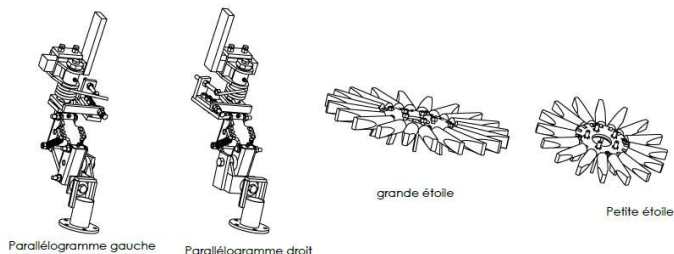

Pour obtenir un ensemble d'étoiles et de leur supports articulés il faut donc commander au minimum :

- 1x parallélogramme gauche
- 1x parallélogramme droit
- 2x étoiles (petites ou grandes)

- Tableau récapitulatif de votre commande :

Désignation	Prix unitaire	Quantité	Sous-total
Outils			
Parallélogramme gauche	330 € HT		
Parallélogramme droite	330 € HT		
Grande étoile	110 € HT		
Petite étoile	110 € HT		
Options et Accessoires			
Autres			
Livraison du matériel sur le lieu du stage	50 € HT	1	50
Consommables (électrodes soudage, disques, lames, affutages,...), usure outillage, EPI	150 € HT	1	150
Contribution volontaire à l'effort de recherche et développement de la coopérative (à compléter)	.... € HT	1	....
Total HT de ma commande :			
Total TTC (HT+20% de TVA) :			

Le cours des matières premières et les tarifs de nos fournisseurs étant très variables d'une formation à une autre, il est possible que le montant de la facture définitive soit différent des prix annoncés dans ce bon de commande ($\pm 10\%$).

Fait à

Le / /

Signature

Vous trouverez plus de détails sur l'outil sur notre site internet <http://www.latelierpaysan.org/Plans-et-Tutoriels>