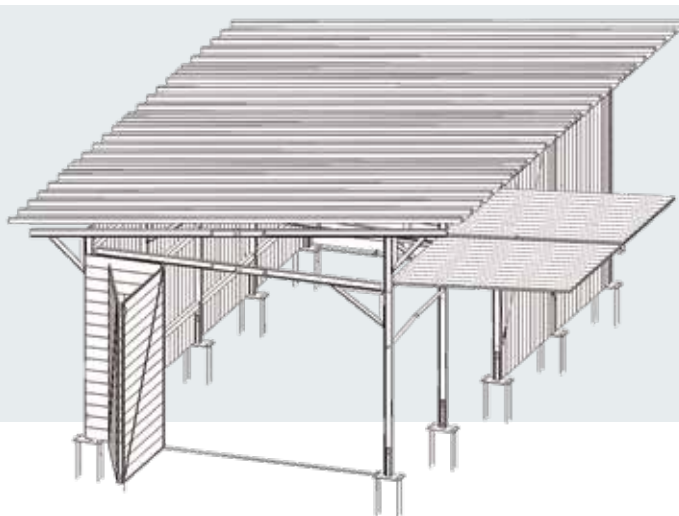

BÂTI 20 M²

Le Bâtizo, de 20m², est développé par un collectif de paysans et en collaboration avec la Ressourcerie Verte de Romans sur Isère.

C'est un bâtiment simple, adaptable à beaucoup d'usages différents (lieu de vente directe, espace de stockage...), ne nécessitant pas de permis de construire.

Principales fonctionnalités

- Un bâtiment sur mesure : la logique de conception en "module" permet de s'adapter à de nombreuses situations.
- Facilement déplaçable/démontable : la structure peut être démontée entièrement en éléments de 270cm de longueur maximale
- Chaque poteau repose sur un élément qui a deux fonctions : l'ancrage et le réglage de la hauteur.
- Choix du profilé IPE80 pour une résistance à la flexion optimale.