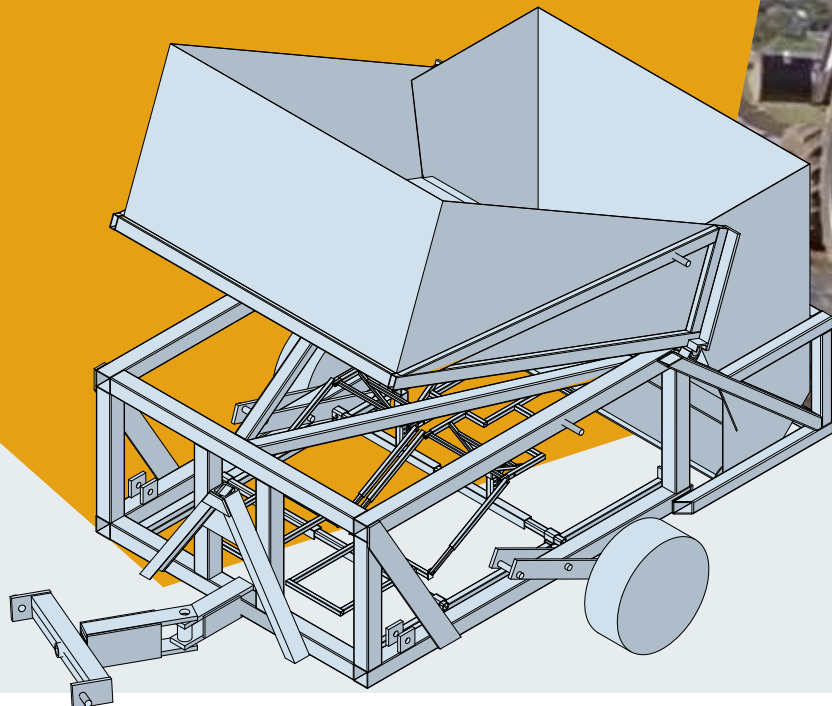

ASSISTANCE À LA PLANTATION D'ANANAS

En 2016, à la demande d'un groupe de producteurs Réunionnais, et sous l'égide de l'Armeflhor, l'Atelier Paysan a commencé à développer un outil d'assistance à la plantation d'ananas sur plastique.

Préalable à savoir : la densité de plantation est d'environ 12 plants au mètre, pour des rangs de 75 à 120m.

Principe de fonctionnement

La plantation est réalisée manuellement, en position allongée sur des couchettes.

Les plants d'ananas sont disposés dans une benne distributrice.

Des vérins hydrauliques double-effet permettent de gérer la hauteur de travail ainsi que l'équilibre de l'outil. Le levage de la benne est, quant à lui, assuré par des vérins simple effet.