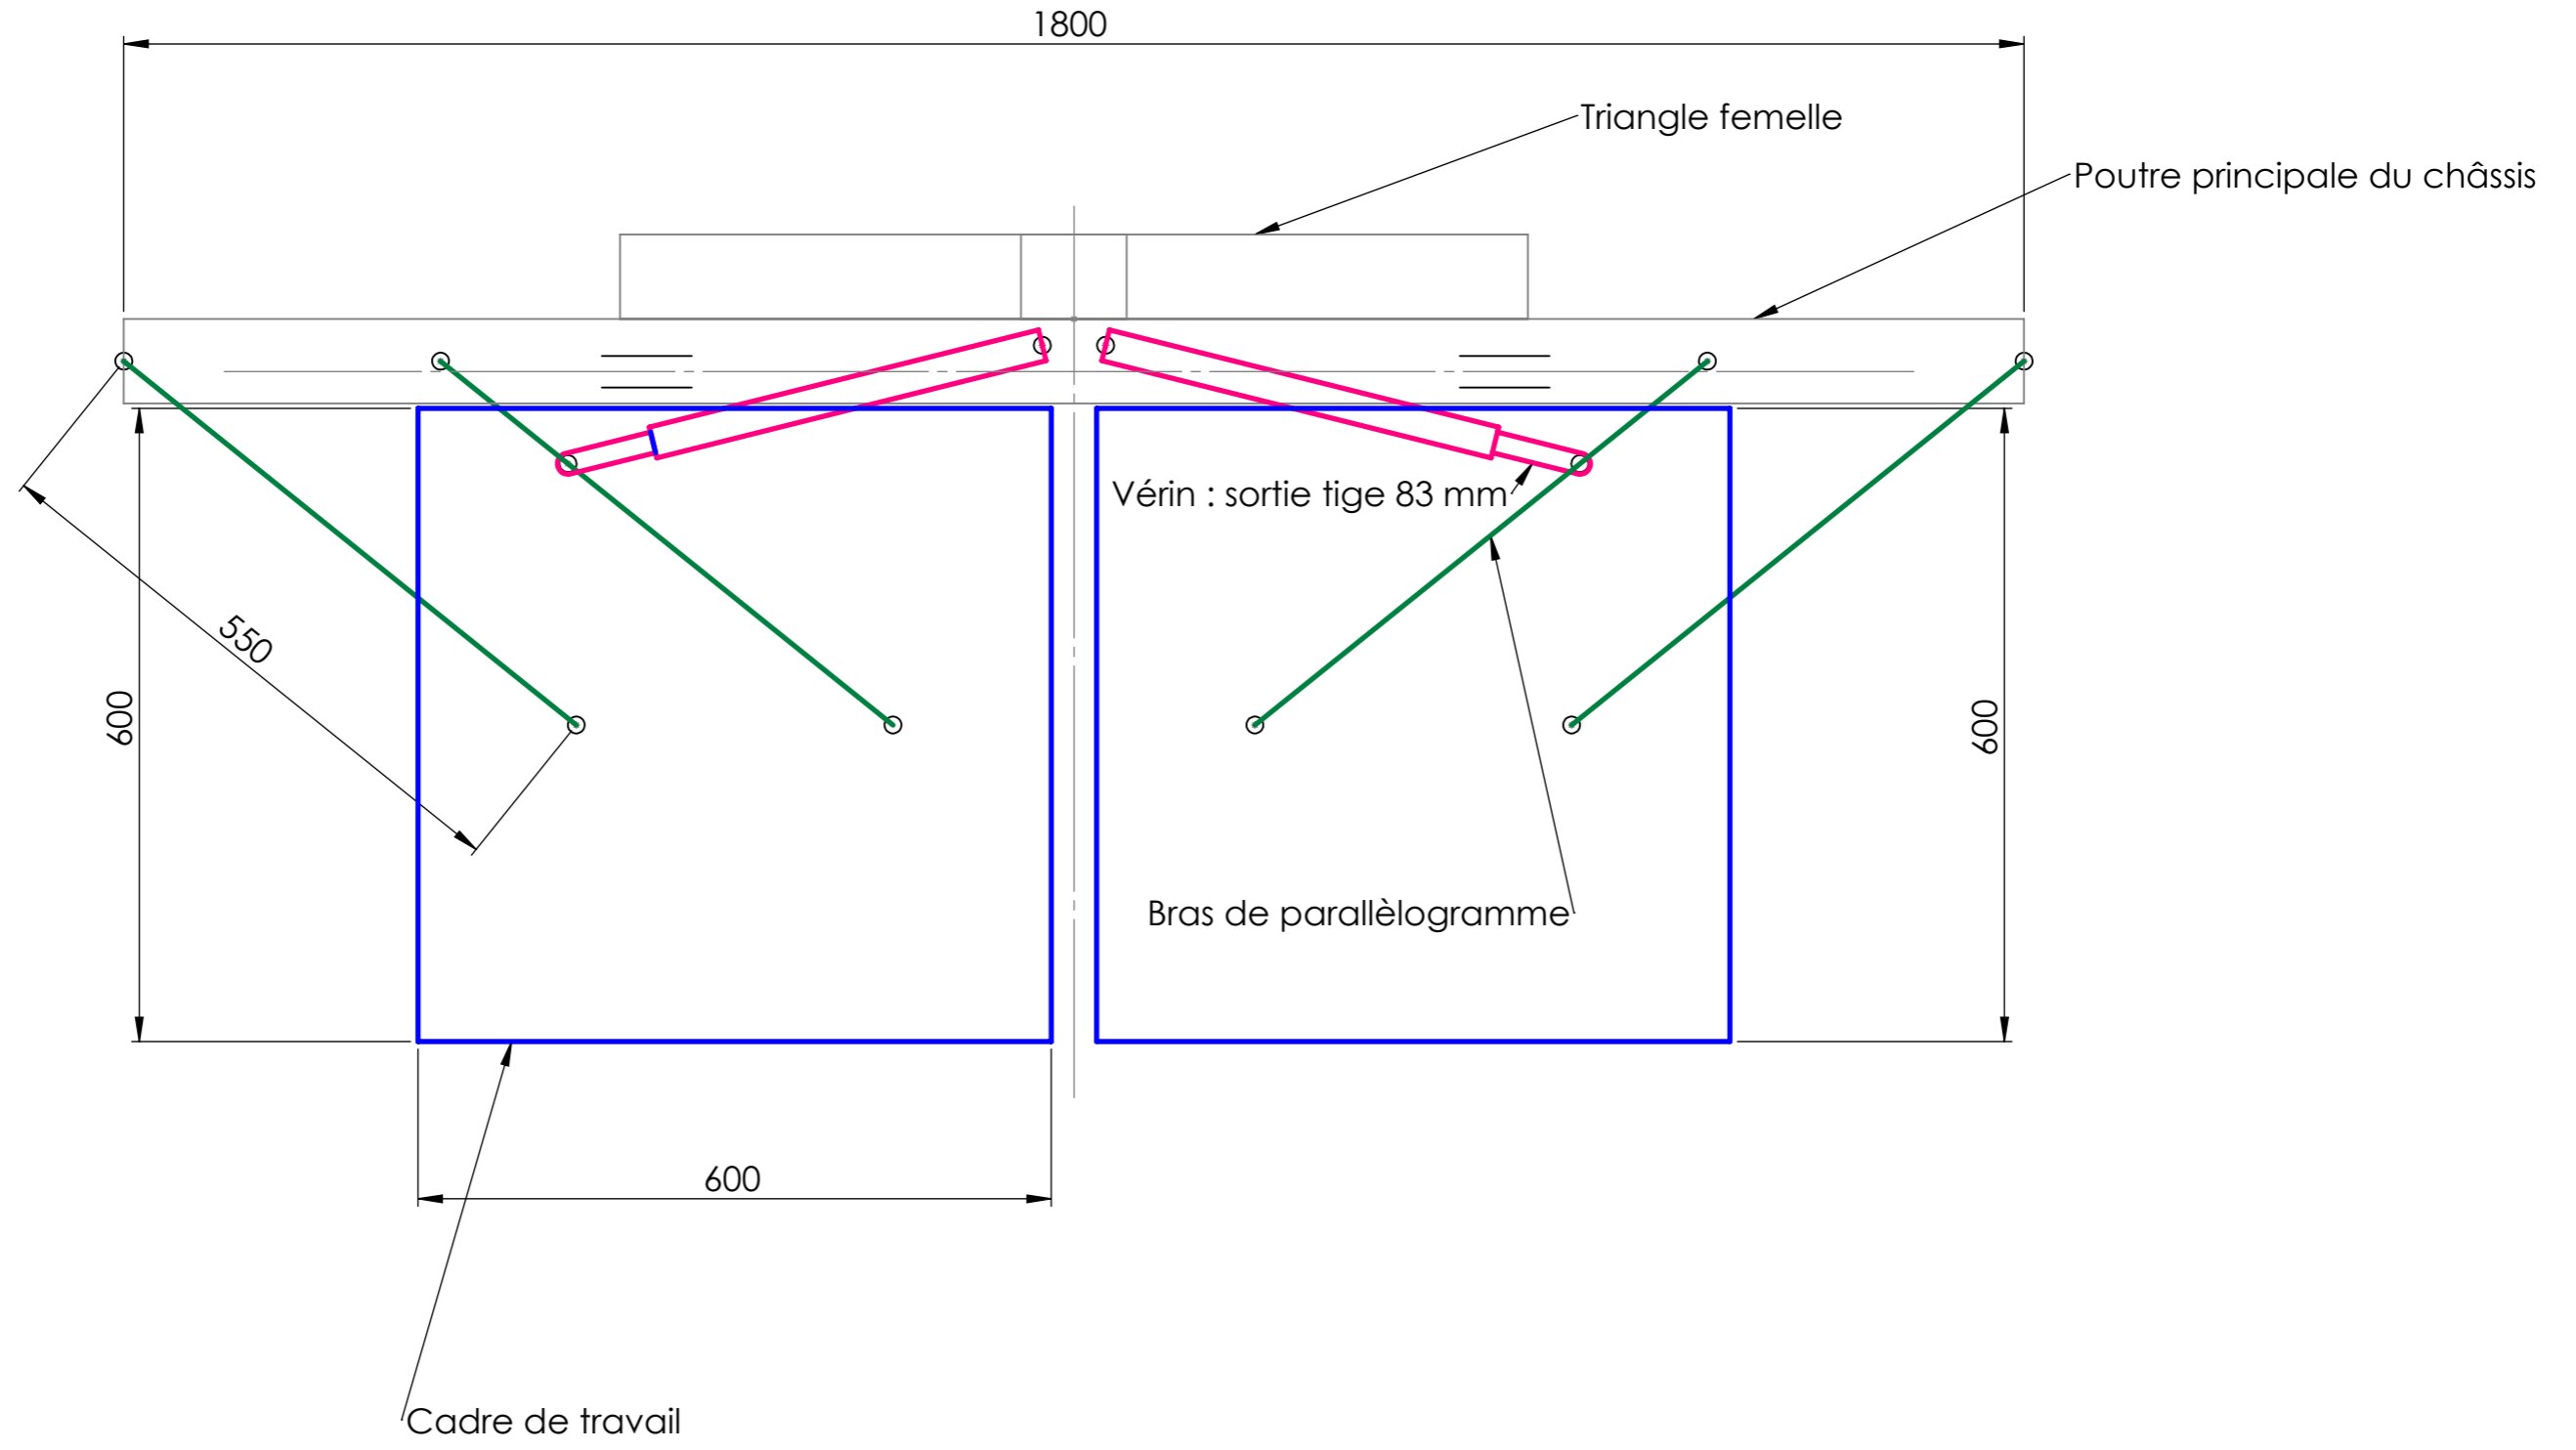

Date	13/06/2014	 <small>LA COOPÉRATIVE DES SAVOIRS PAYSANS</small>			
Version	1.0				
Outil	<b>Outil Sandwich</b>	Pièce	<b>Schéma cinématique</b>	Qté	<b>1</b>

Date 13/06/2014

Version 1.0

Outil	<b>Outils Sandwich</b>	Pièce	<b>Schéma cinématique</b>	Qté	<b>1</b>
-------	------------------------	-------	---------------------------	-----	----------

Date 13/06/2014

Version 1.0

Outil	<b>Outils Sandwich</b>	Pièce	<b>Schéma cinématique</b>	Qté	<b>1</b>
-------	------------------------	-------	---------------------------	-----	----------