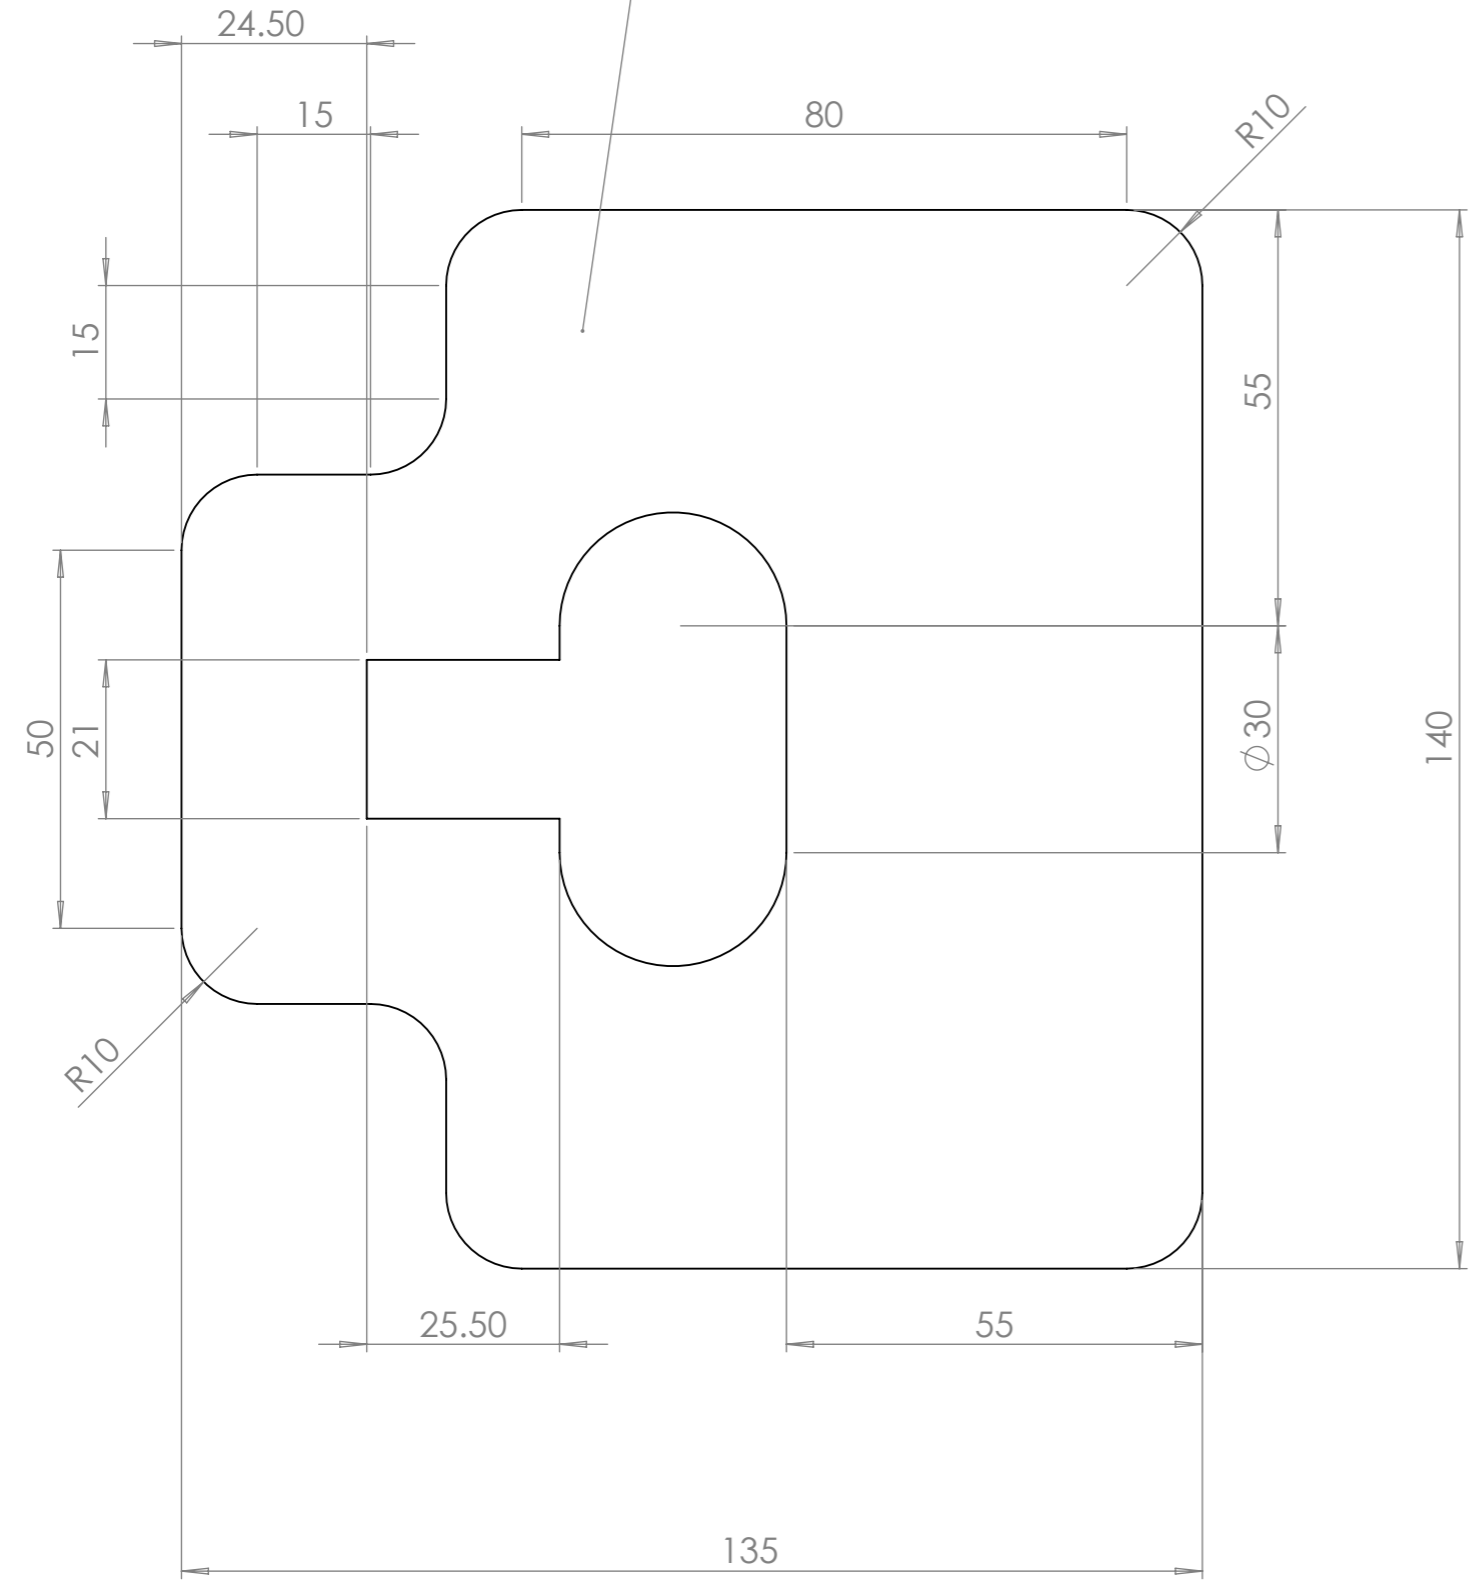

Outil	<b>Gabarits croisillon étoile</b>			
Date	21/12/2023	Version	page n° 1 / 4	
Feuille	<b>Croisillon étoile 1</b>			

**Croisillon 1  
Acier S235**

Outil	Gabarits croisillon étoile			
Date	21/12/2023	Version	page n° 2 / 4	
Feuille	Croisillon étoile 2			

**Croisillon 2  
Acier S235**

Outil	<b>Gabarits croisillon étoile</b>			
Date	21/12/2023	Version	page n° 4 / 4	
Feuille	<b>Assemblage gabarit croisillon</b>			