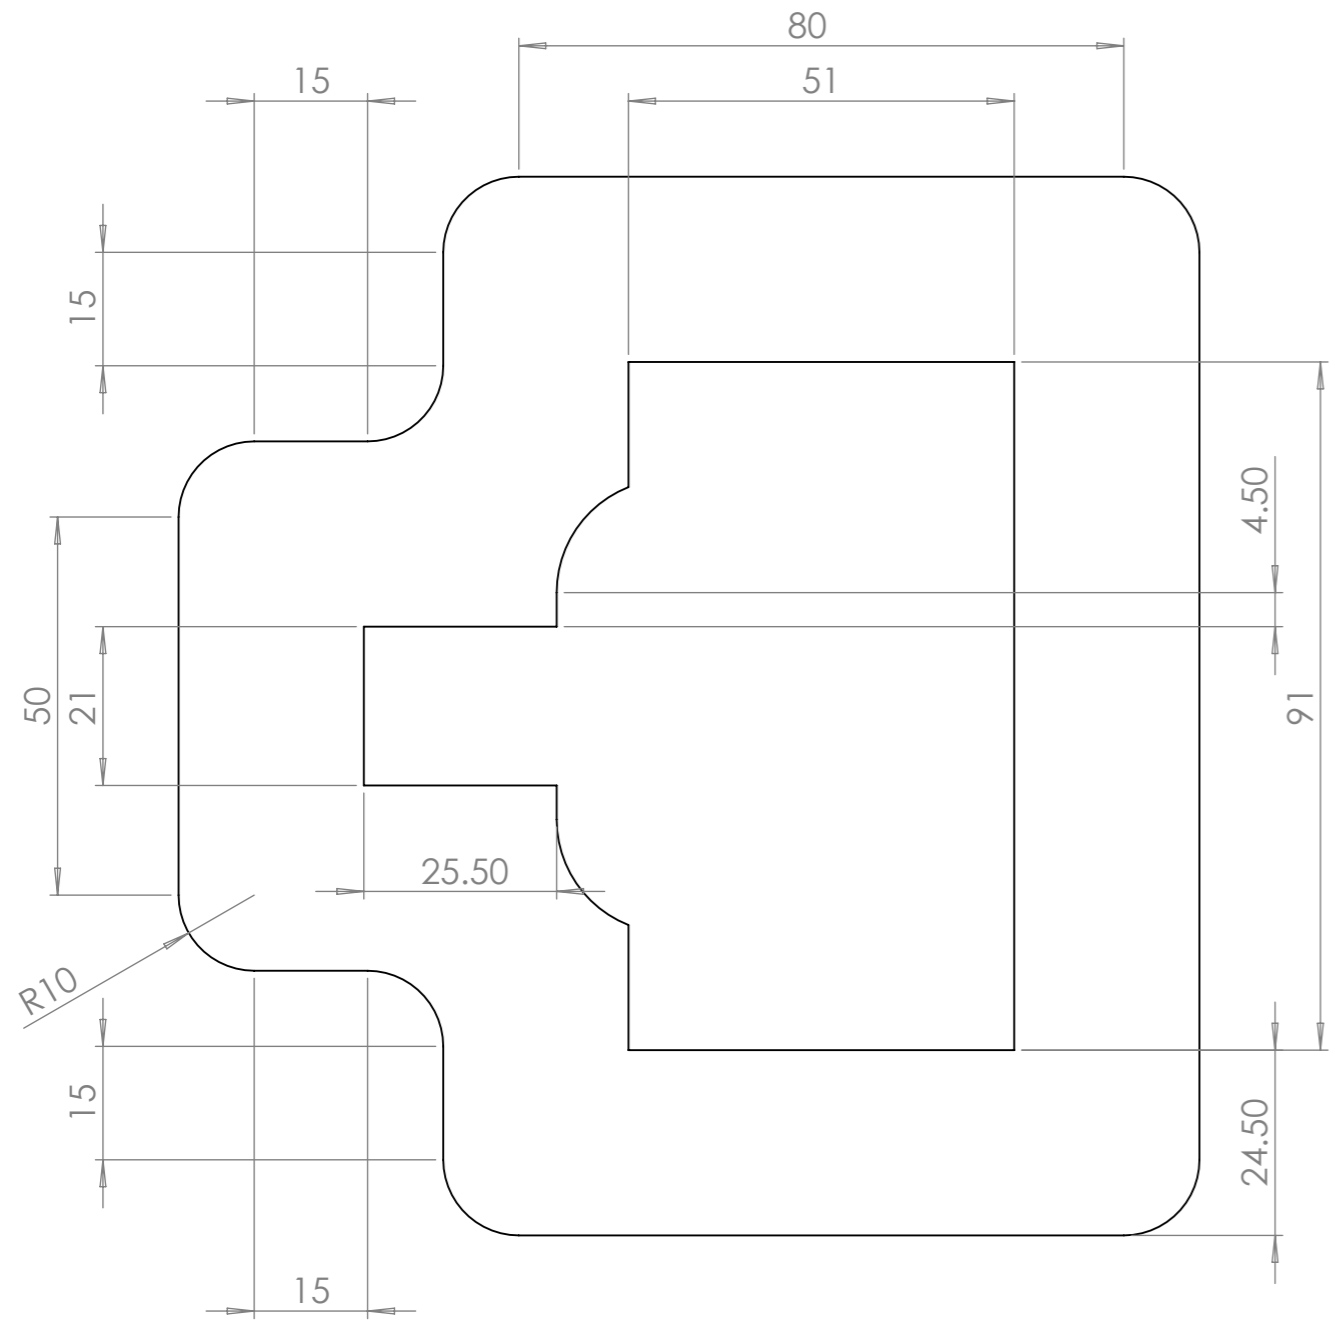

Outil	<b>Gabarits croisillon étoile</b>			
Date	21/12/2023	Version	page n° 1 / 4	
Feuille	<b>Croisillon étoile 1</b>			

**Croisillon 1  
Acier S235**

Outil	Gabarits croisillon étoile			
Date	21/12/2023	Version	page n° 2 / 4	
Feuille	Croisillon étoile 2			

**Croisillon 2  
Acier S235**

Outil	<b>Gabarits croisillon étoile</b>			
Date	21/12/2023	Version	page n° 4 / 4	
Feuille	<b>Assemblage gabarit croisillon</b>			