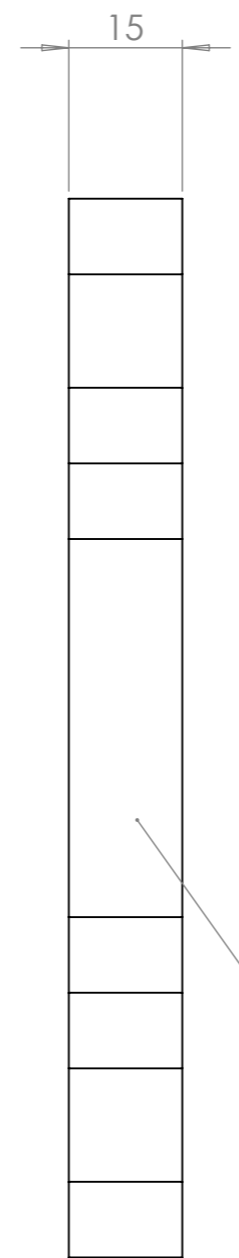

Outil	<b>Gabarits croisillon étoile</b>			
Date	21/12/2023	Version	page n° 1 / 4	
Feuille	<b>Croisillon étoile 1</b>			

**Croisillon 1  
Acier S235**

Outil	Gabarits croisillon étoile			
Date	21/12/2023	Version	page n° 2 / 4	
Feuille	Croisillon étoile 2			

**Croisillon 2  
Acier S235**

Outil	<b>Gabarits croisillon étoile</b>			
Date	21/12/2023	Version	page n° 4 / 4	
Feuille	<b>Assemblage gabarit croisillon</b>			