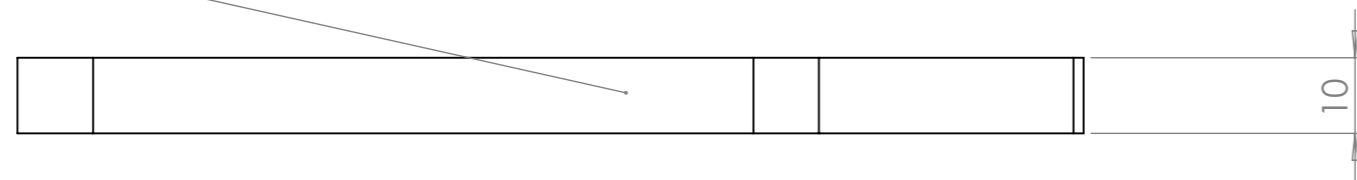

Outil	Pièces sous traitées gabarit étoile			
Date	21/12/2023	Version	page n° 1 / 3	
Feuille	Etançon étoile 1			

Acier S235

Outil	Pièces sous traitées gabarit étançon étoile		
Date	21/12/2023	Version	page n° 2 / 3
Feuille	Étançon étoile 2		

L'atelier paysan

Acier S235

Outil	Pièces sous traitées gabarit étançon étoile		
Date	21/12/2023	Version	page n° 3 / 3
Feuille	Assemblage		