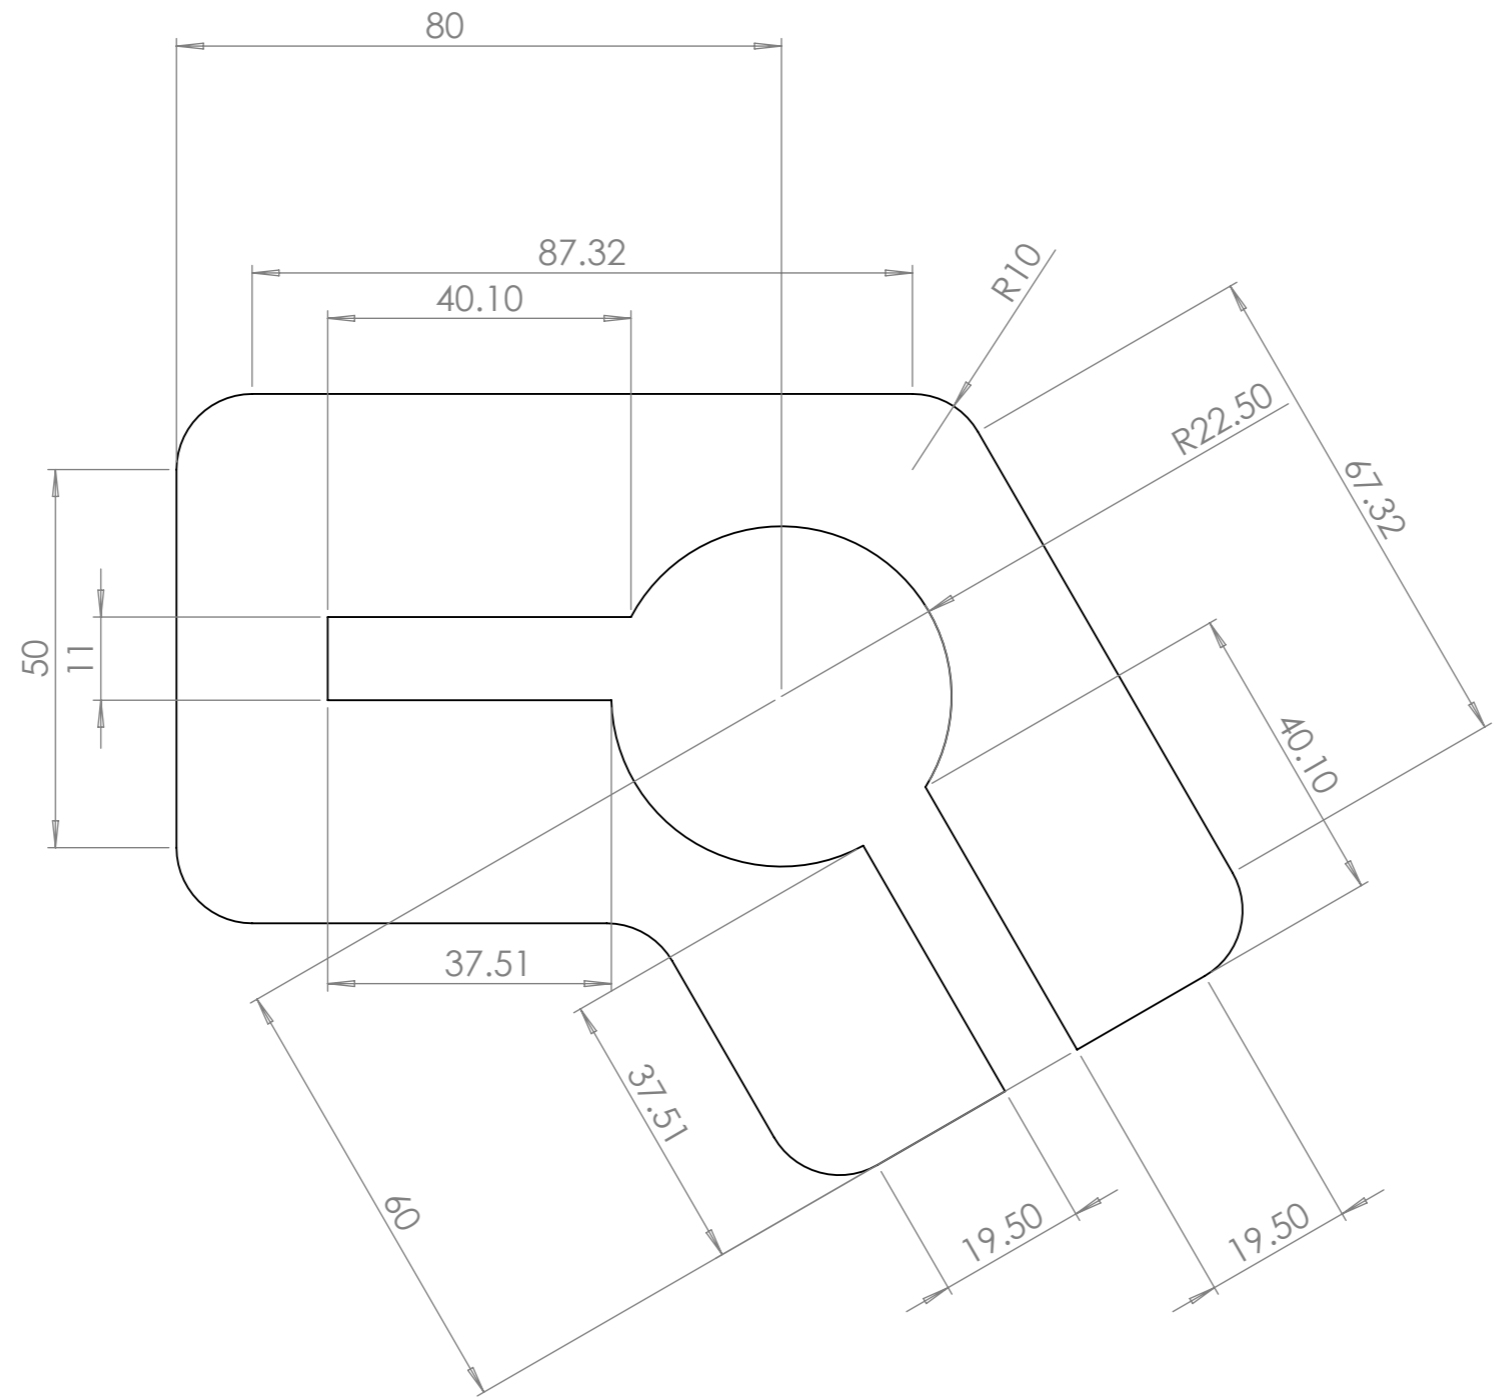

Outil	Pièces sous traitées gabarit étoile			
Date	21/12/2023	Version	page n° 1 / 3	
Feuille	Etançon étoile 1			

Acier S235

Outil	Pièces sous traitées gabarit étançon étoile		
Date	21/12/2023	Version	page n° 2 / 3
Feuille	Étançon étoile 2		

L'atelier paysan

Acier S235

Outil	Pièces sous traitées gabarit étançon étoile		
Date	21/12/2023	Version	page n° 3 / 3
Feuille	Assemblage		