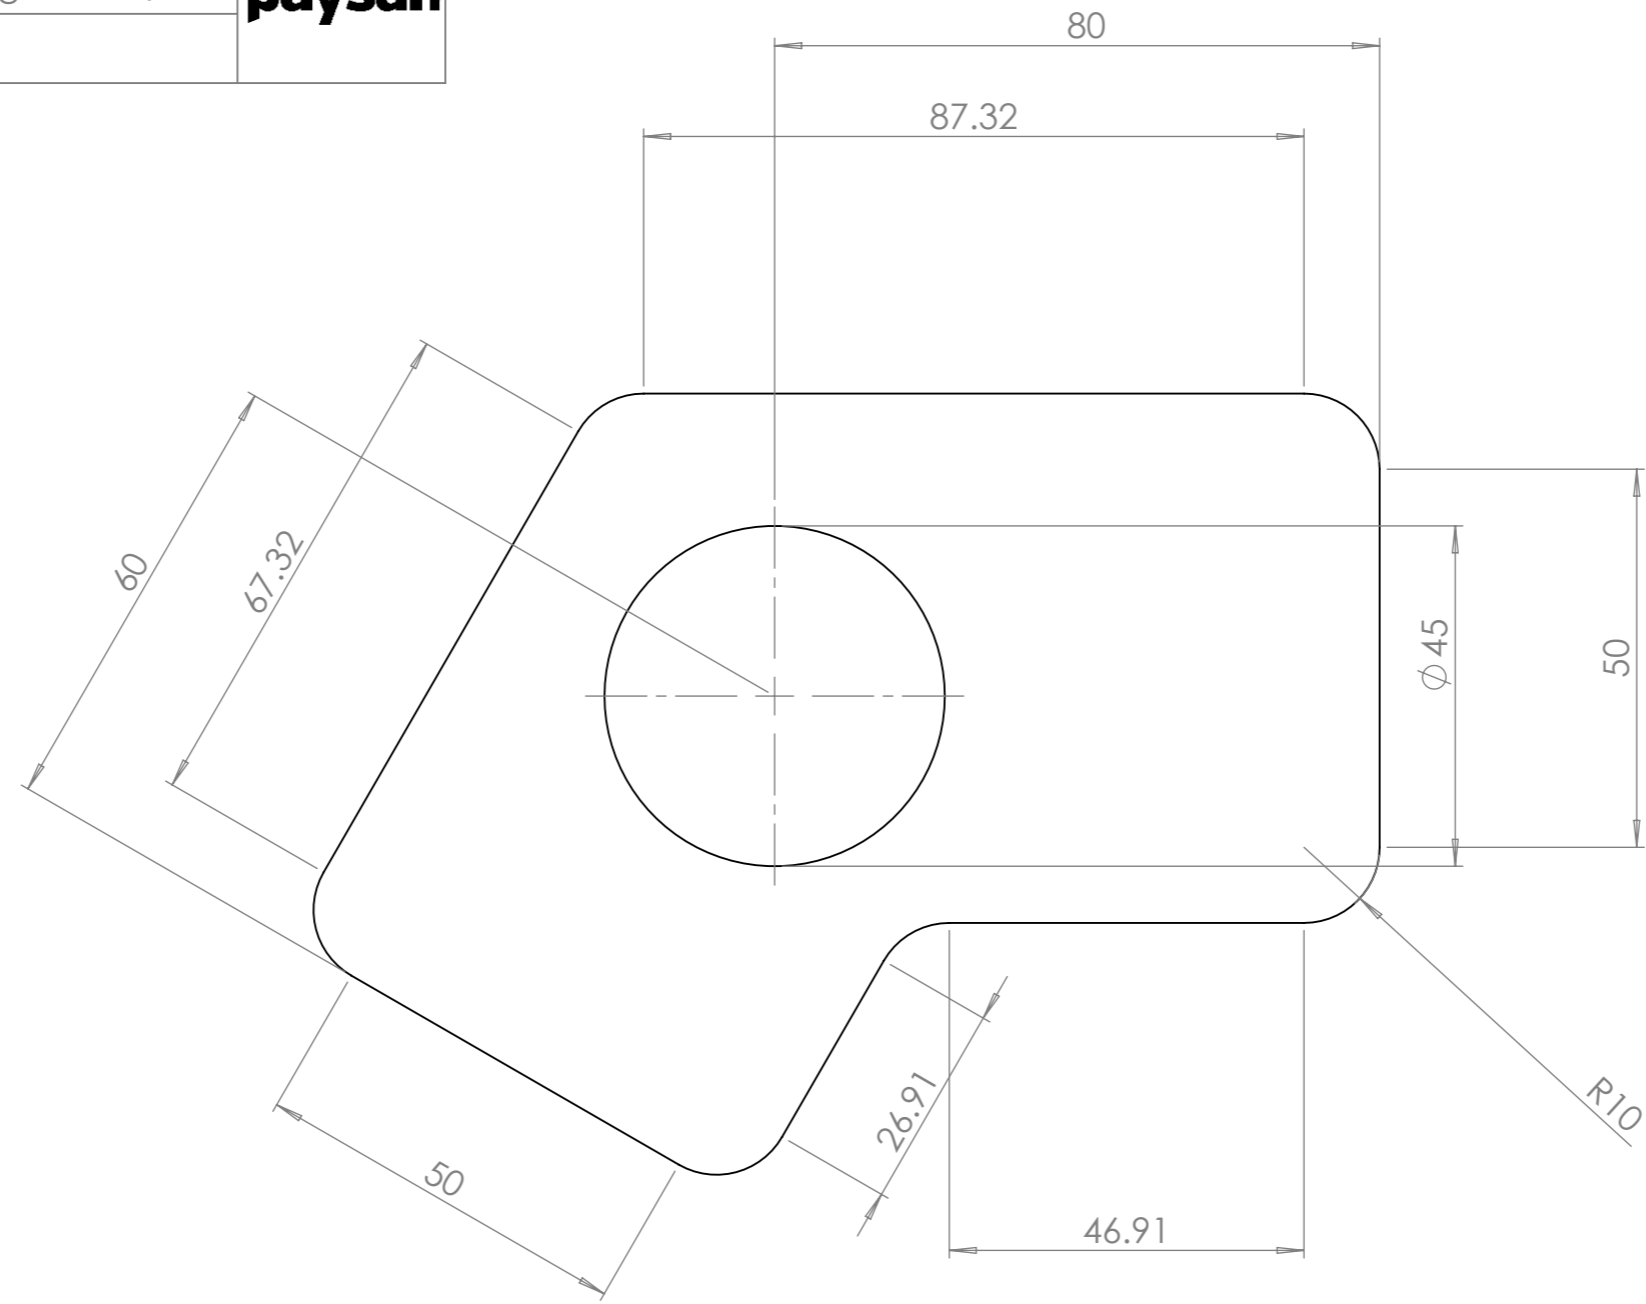

Outil	Pièces sous traitées gabarit étoile			
Date	21/12/2023	Version	page n° 1 / 3	
Feuille	Etançon étoile 1			

Acier S235

Outil	Pièces sous traitées gabarit étançon étoile		
Date	21/12/2023	Version	page n° 2 / 3
Feuille	Étançon étoile 2		

L'atelier paysan

Acier S235

Outil	Pièces sous traitées gabarit étançon étoile		
Date	21/12/2023	Version	page n° 3 / 3
Feuille	Assemblage		