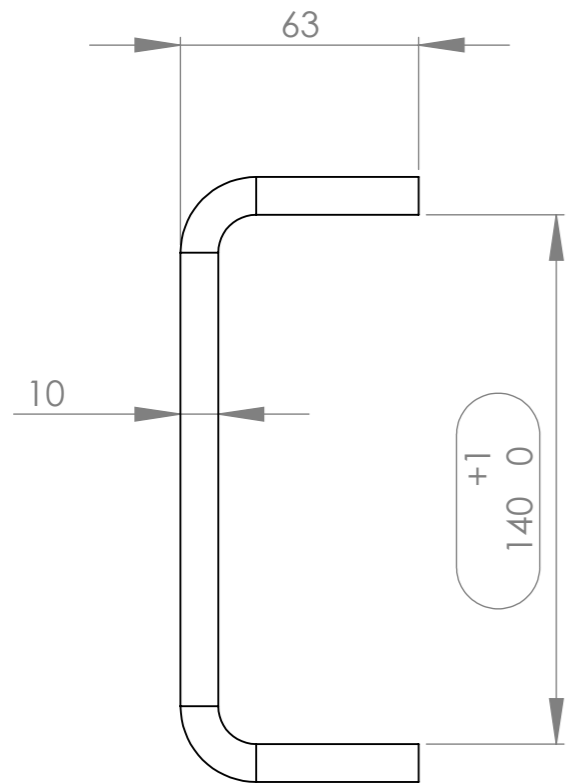

Version 2.0 Qté 1

Date 02/10/2017

Outil Barre Porte-outils

Pièce **Cavalier**

Montage sur les tôles pliées de longueur 656 ou 2000 :

Broches Ø16

Cavalier

Tôle pliée