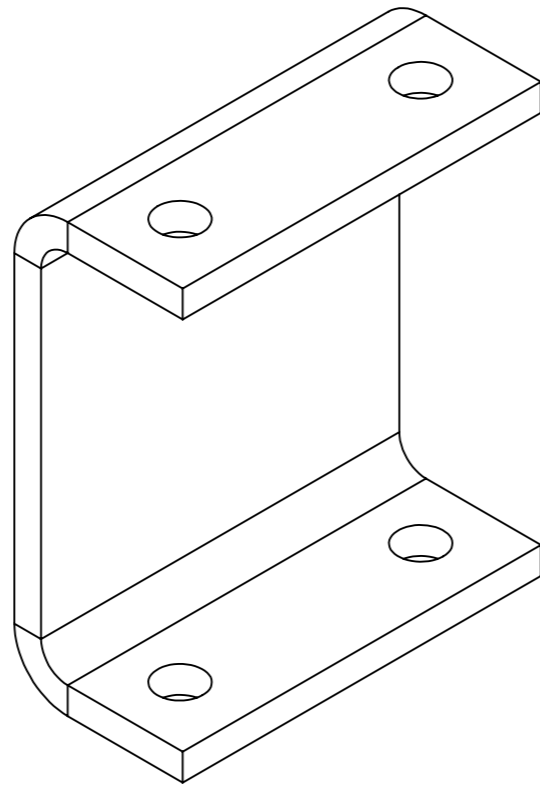

Version 2.0 Qté 1

Date 02/10/2017

Outil Barre Porte-outils

Pièce **Cavalier**

Montage sur les tôles pliées de longueur 656 ou 2000 :

Broches Ø16

Cavalier

Tôle pliée