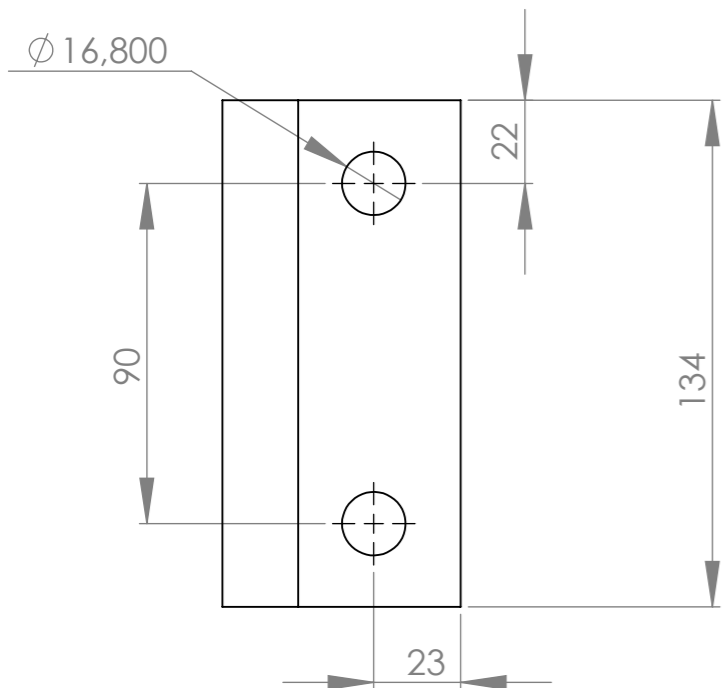

Version 2.0 Qté 1

Date 02/10/2017

Outil Barre Porte-outils

Pièce **Cavalier**

Montage sur les tôles pliées de longueur 656 ou 2000 :

Broches Ø16

Cavalier

Tôle pliée