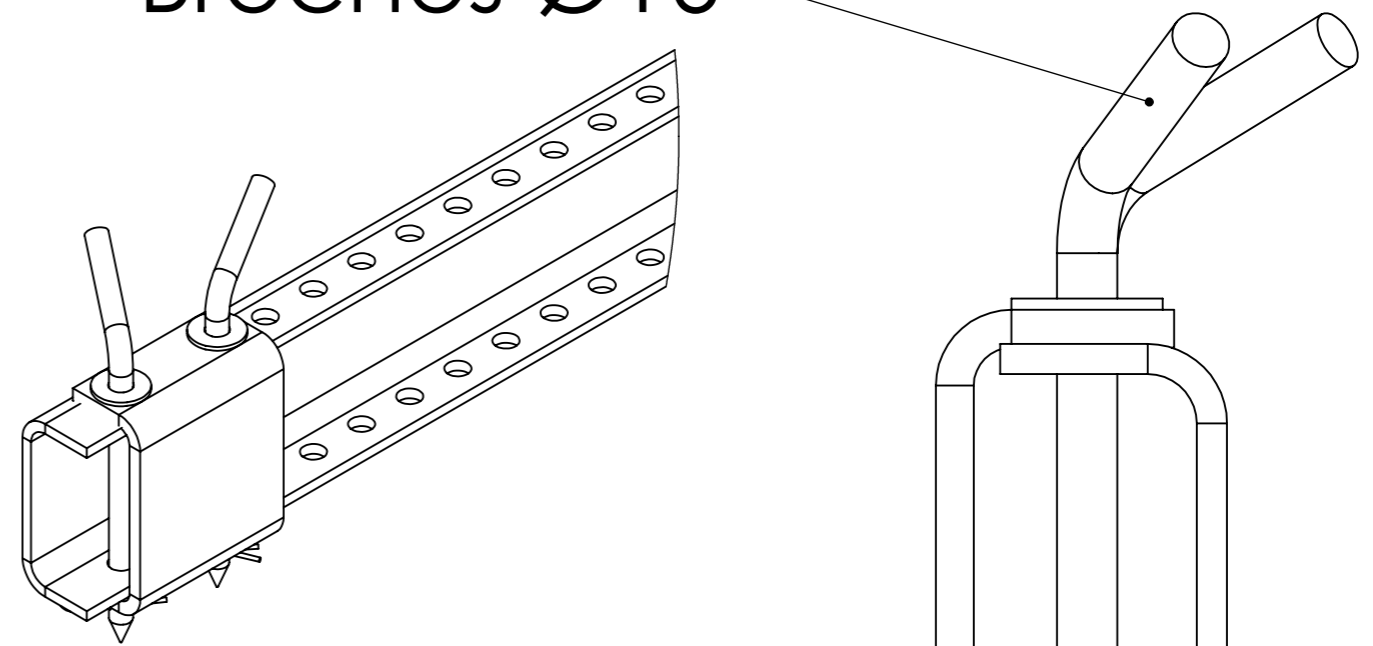

Version 2.0 Qté 1

Date 02/10/2017

Outil Barre Porte-outils

Pièce **Cavalier**

Montage sur les tôles pliées de longueur 656 ou 2000 :

Broches Ø16

Cavalier

Tôle pliée