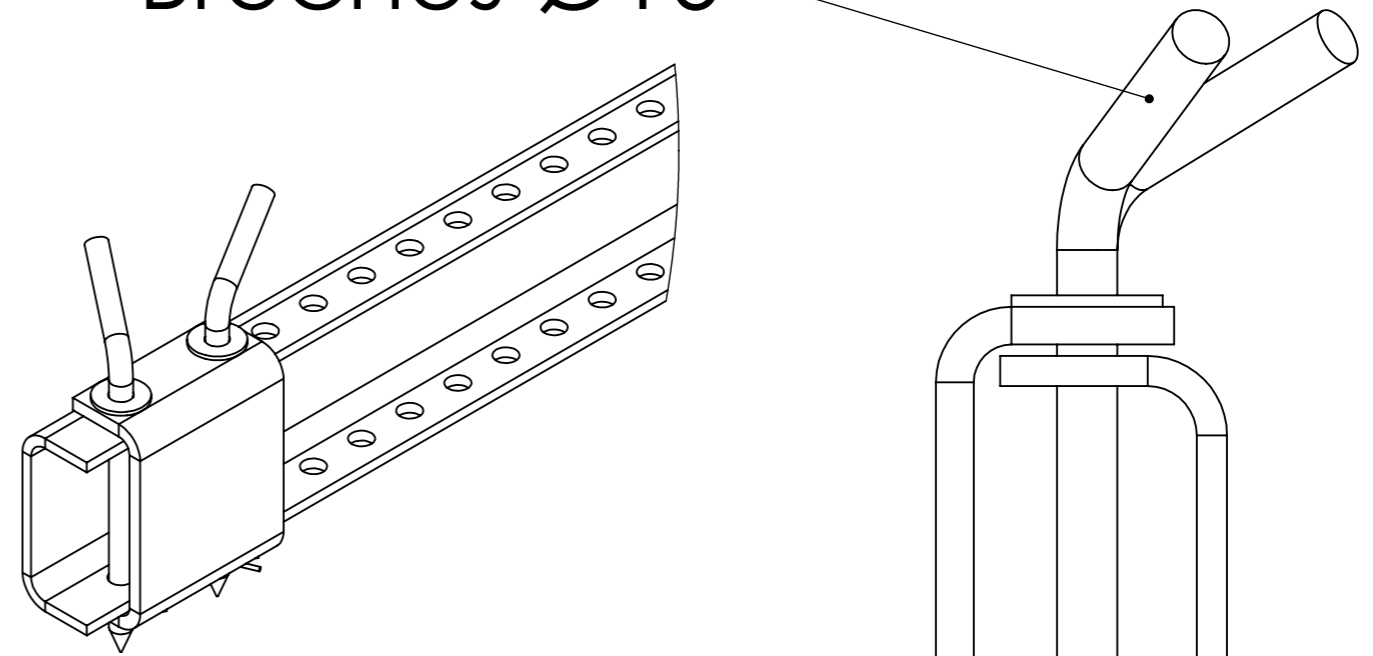

Version	2.0	Qté	1	
Date	22/12/2017			
Outil	Barre Porte-outils			
Pièce	Cavalier			

Montage sur les tôles pliées de longueur 656 ou 2000 :

Broches Ø16

Cavalier

Tôle pliée