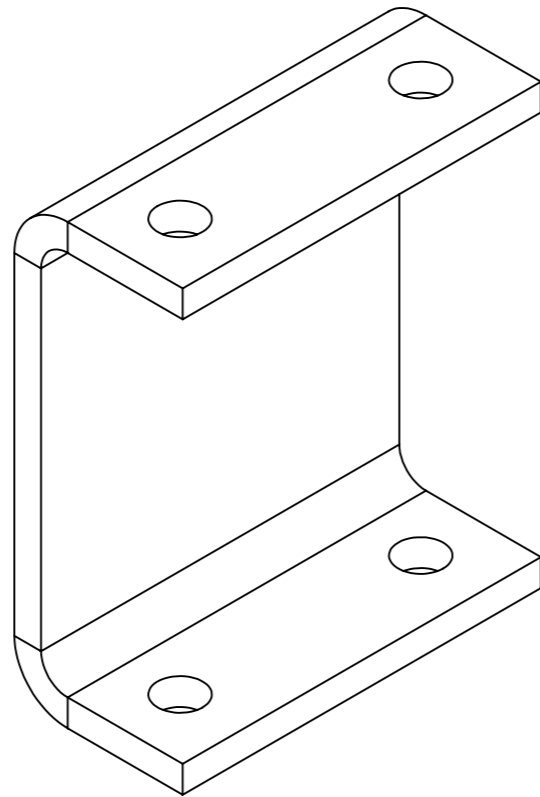

Version	2.0	Qté	1	
Date	22/12/2017			
Outil	Barre Porte-outils			
Pièce	Cavalier			

Montage sur les tôles pliées de longueur 656 ou 2000 :

Broches Ø16

Cavalier

Tôle pliée