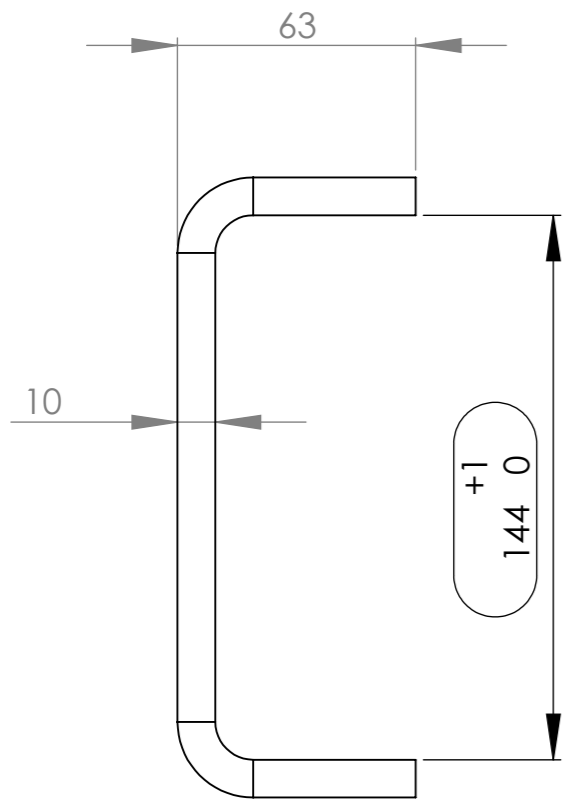

Version	2.0	Qté	1	
Date	22/12/2017			
Outil	Barre Porte-outils			
Pièce	Cavalier			

Montage sur les tôles pliées de longueur 656 ou 2000 :

Broches Ø16

Cavalier

Tôle pliée