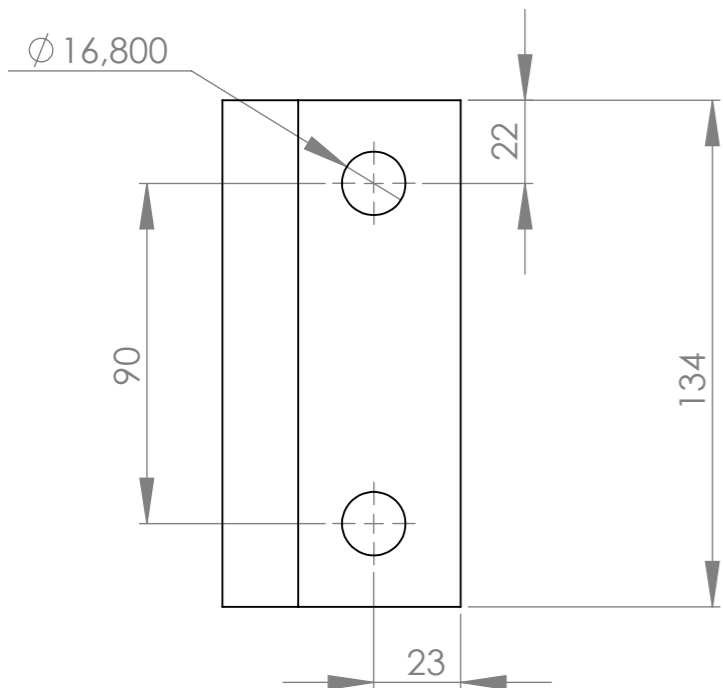

Version	2.0	Qté	1	
Date	22/12/2017			
Outil	Barre Porte-outils			
Pièce	Cavalier			

Montage sur les tôles pliées de longueur 656 ou 2000 :

Broches Ø16

Cavalier

Tôle pliée