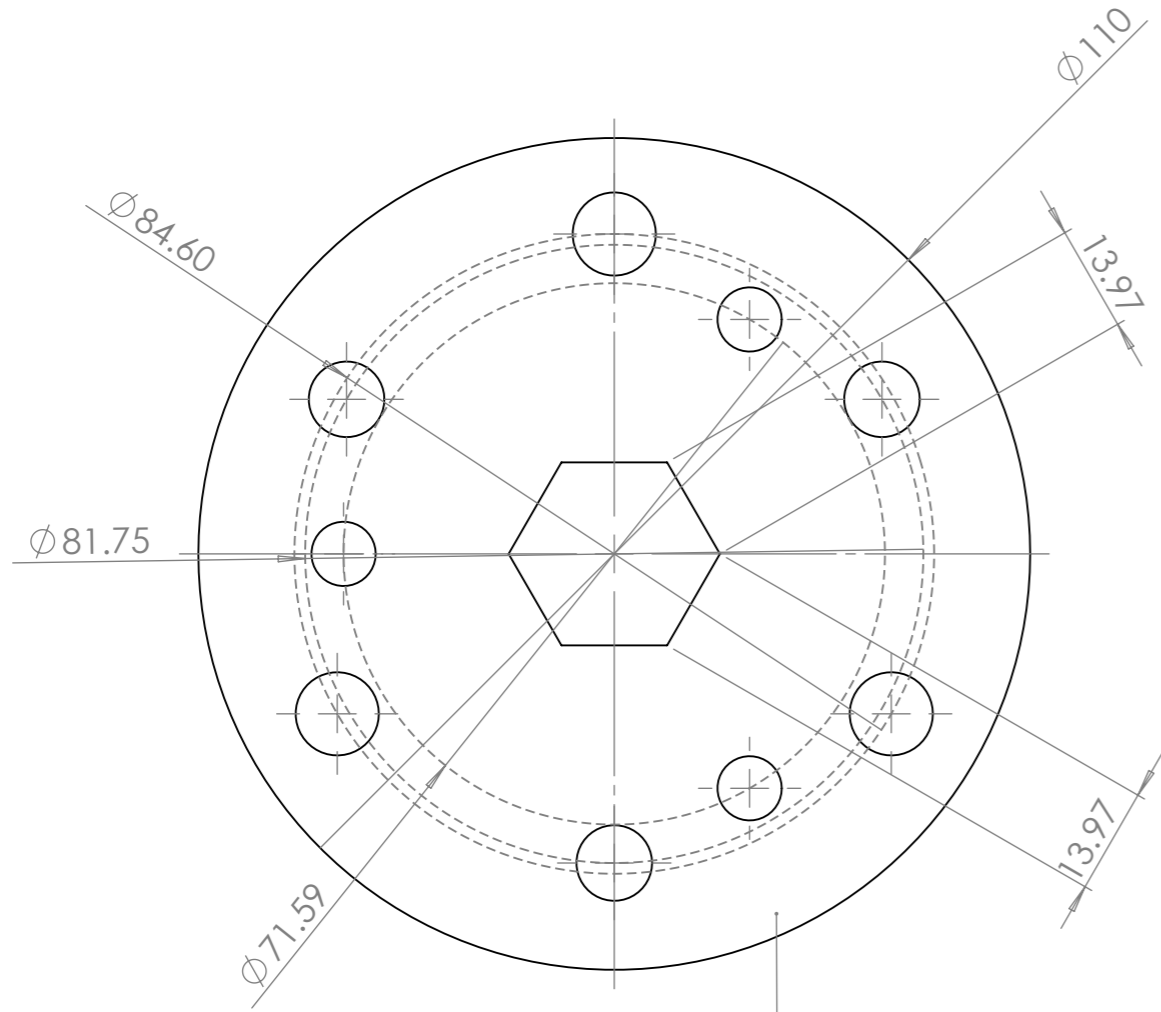

Outil	Pièces sous-traitées disque butteur			L'atelier paysan
Date	26/01/2024	Version	page n° 6 / 6	
Feuille	Coupelle 3 trous empreinte hex			

Acier S235