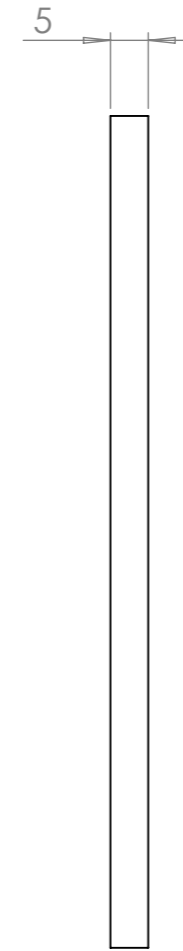

Outil	Pièces sous-traitées disque butteur			L'atelier paysan
Date	26/01/2024	Version	page n° 6 / 6	
Feuille	Coupelle 3 trous empreinte hex			

Acier S235