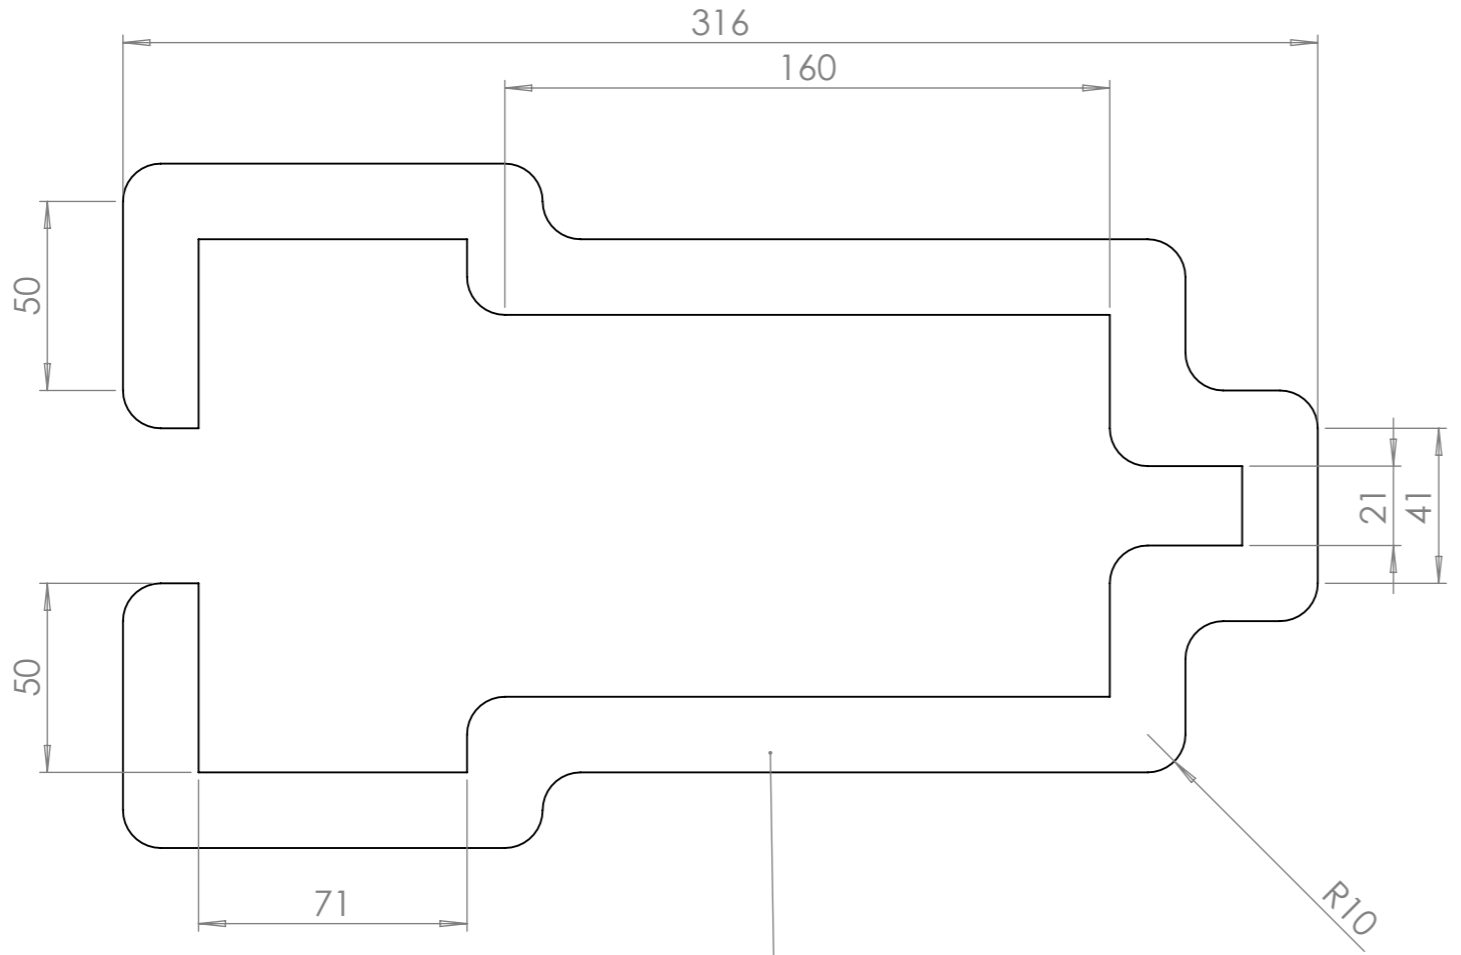

Outil	Pièce sous traitées Gabarit parallélo 5 dents arrière BBT		
Date	25/01/2024	Version	page n° 1 / 3
Feuille	Gabarit arrière parallélo 1		

5 dents arrière BBT
L'atelier paysan

Acier S235