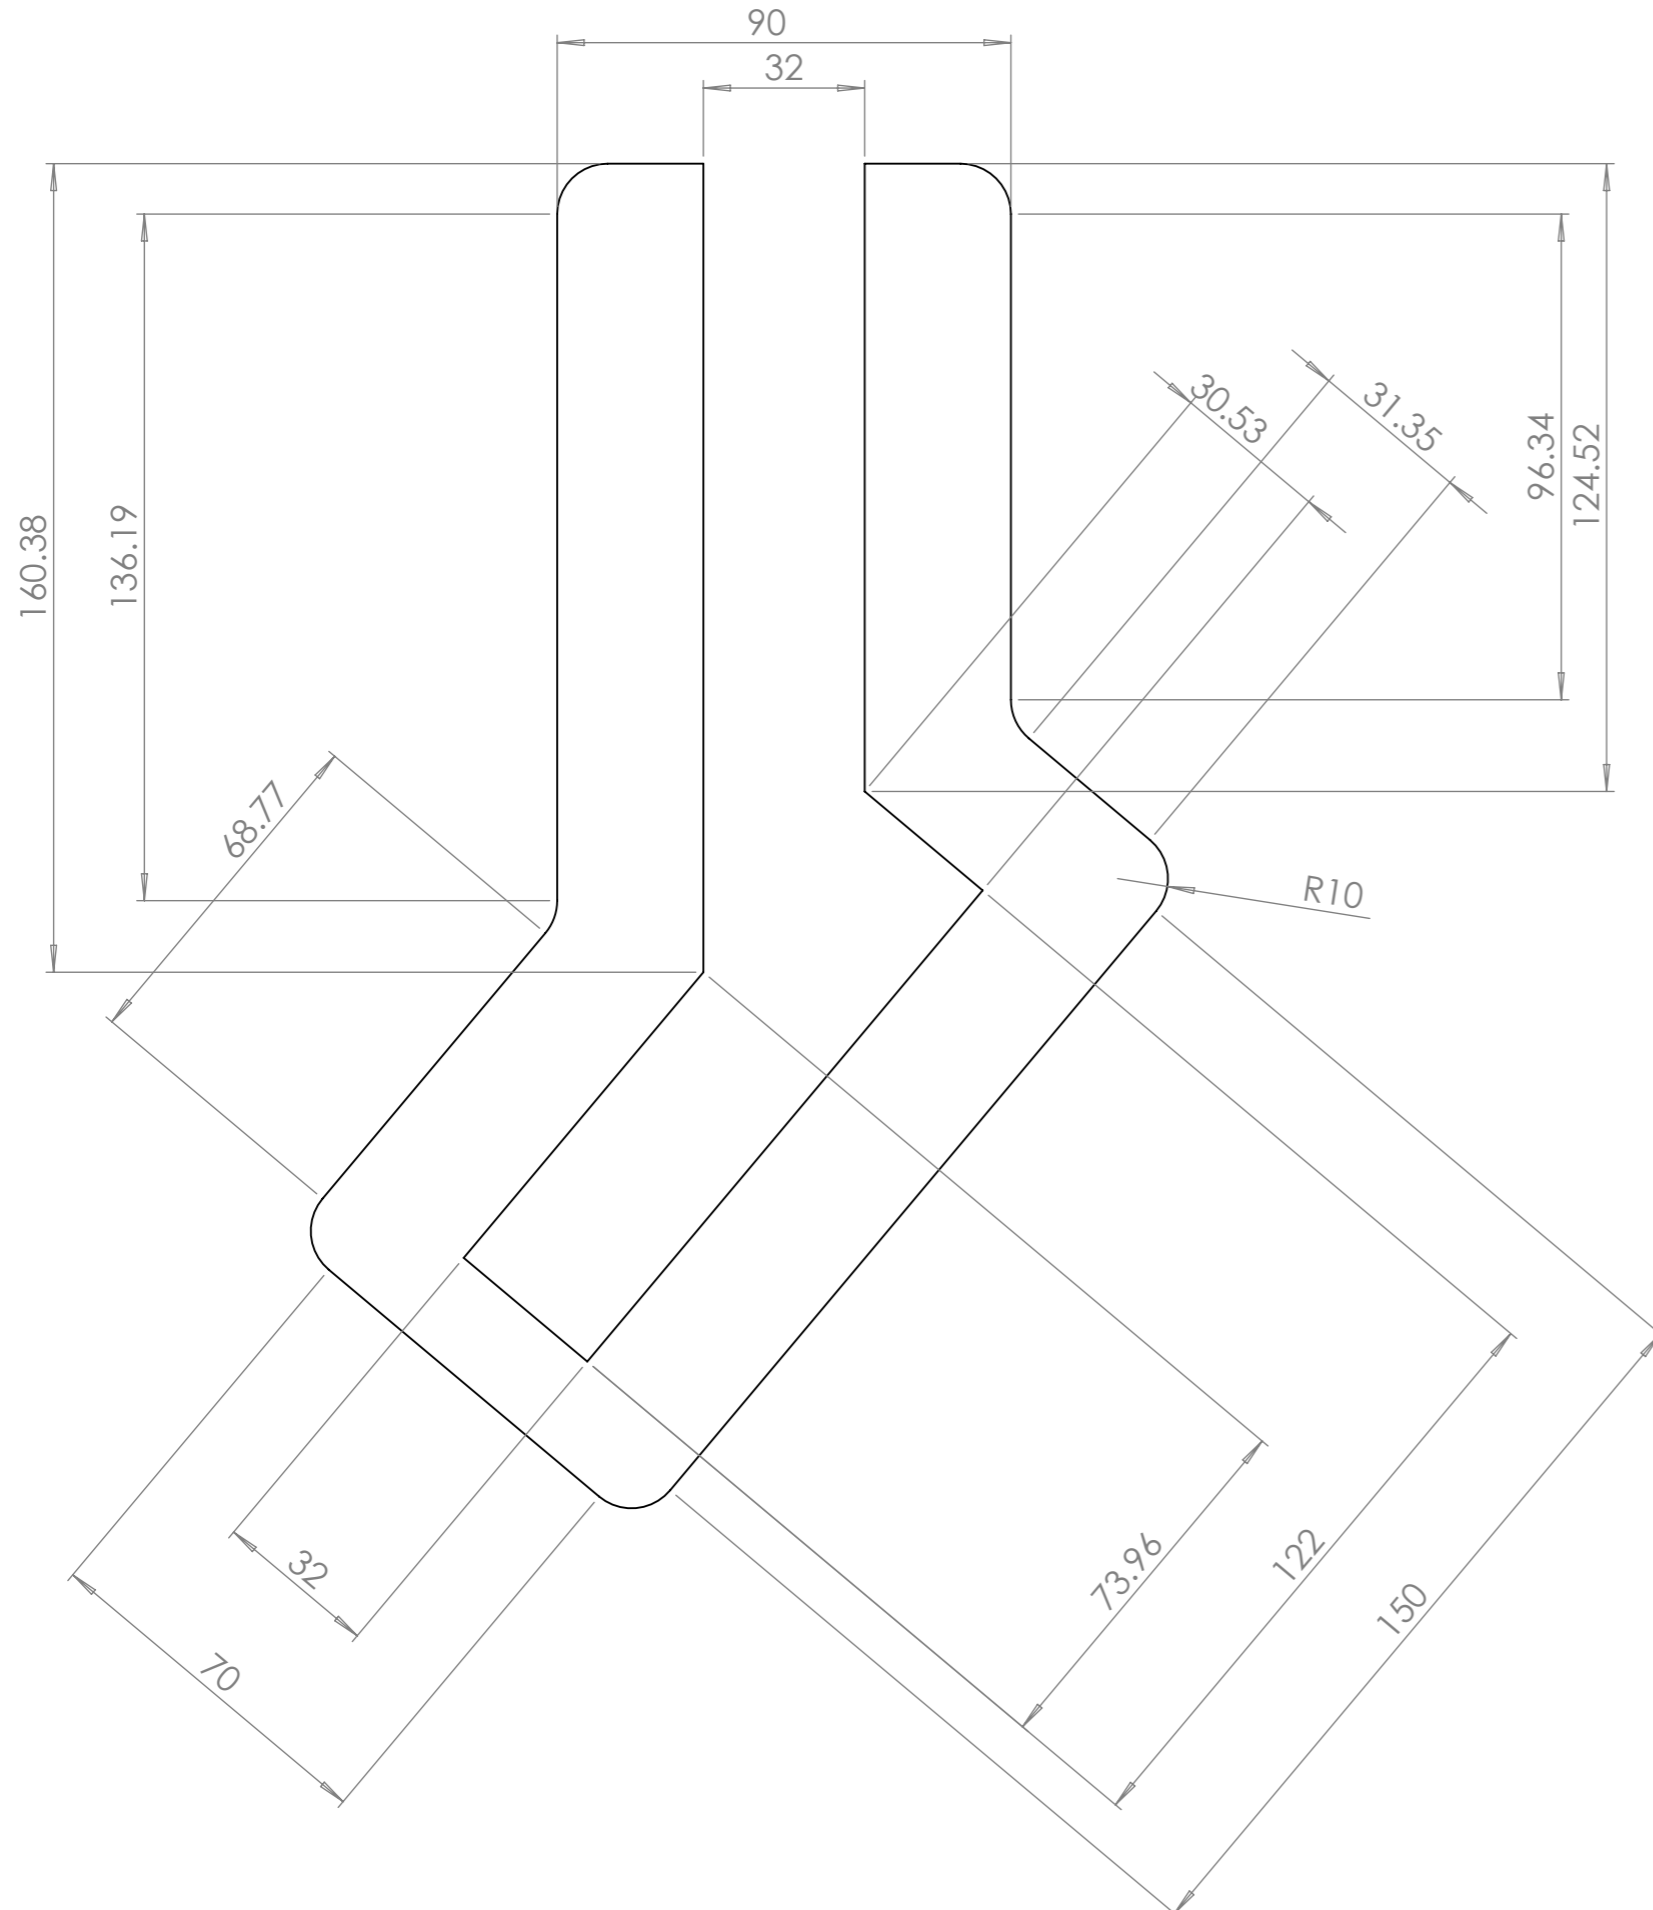

Outil	Pièces sous-traitées			
Date	30/12/2023	Version	page n° 3 / 3	
Feuille	Gabarit étauçon BBT 3			

**Acier S235**