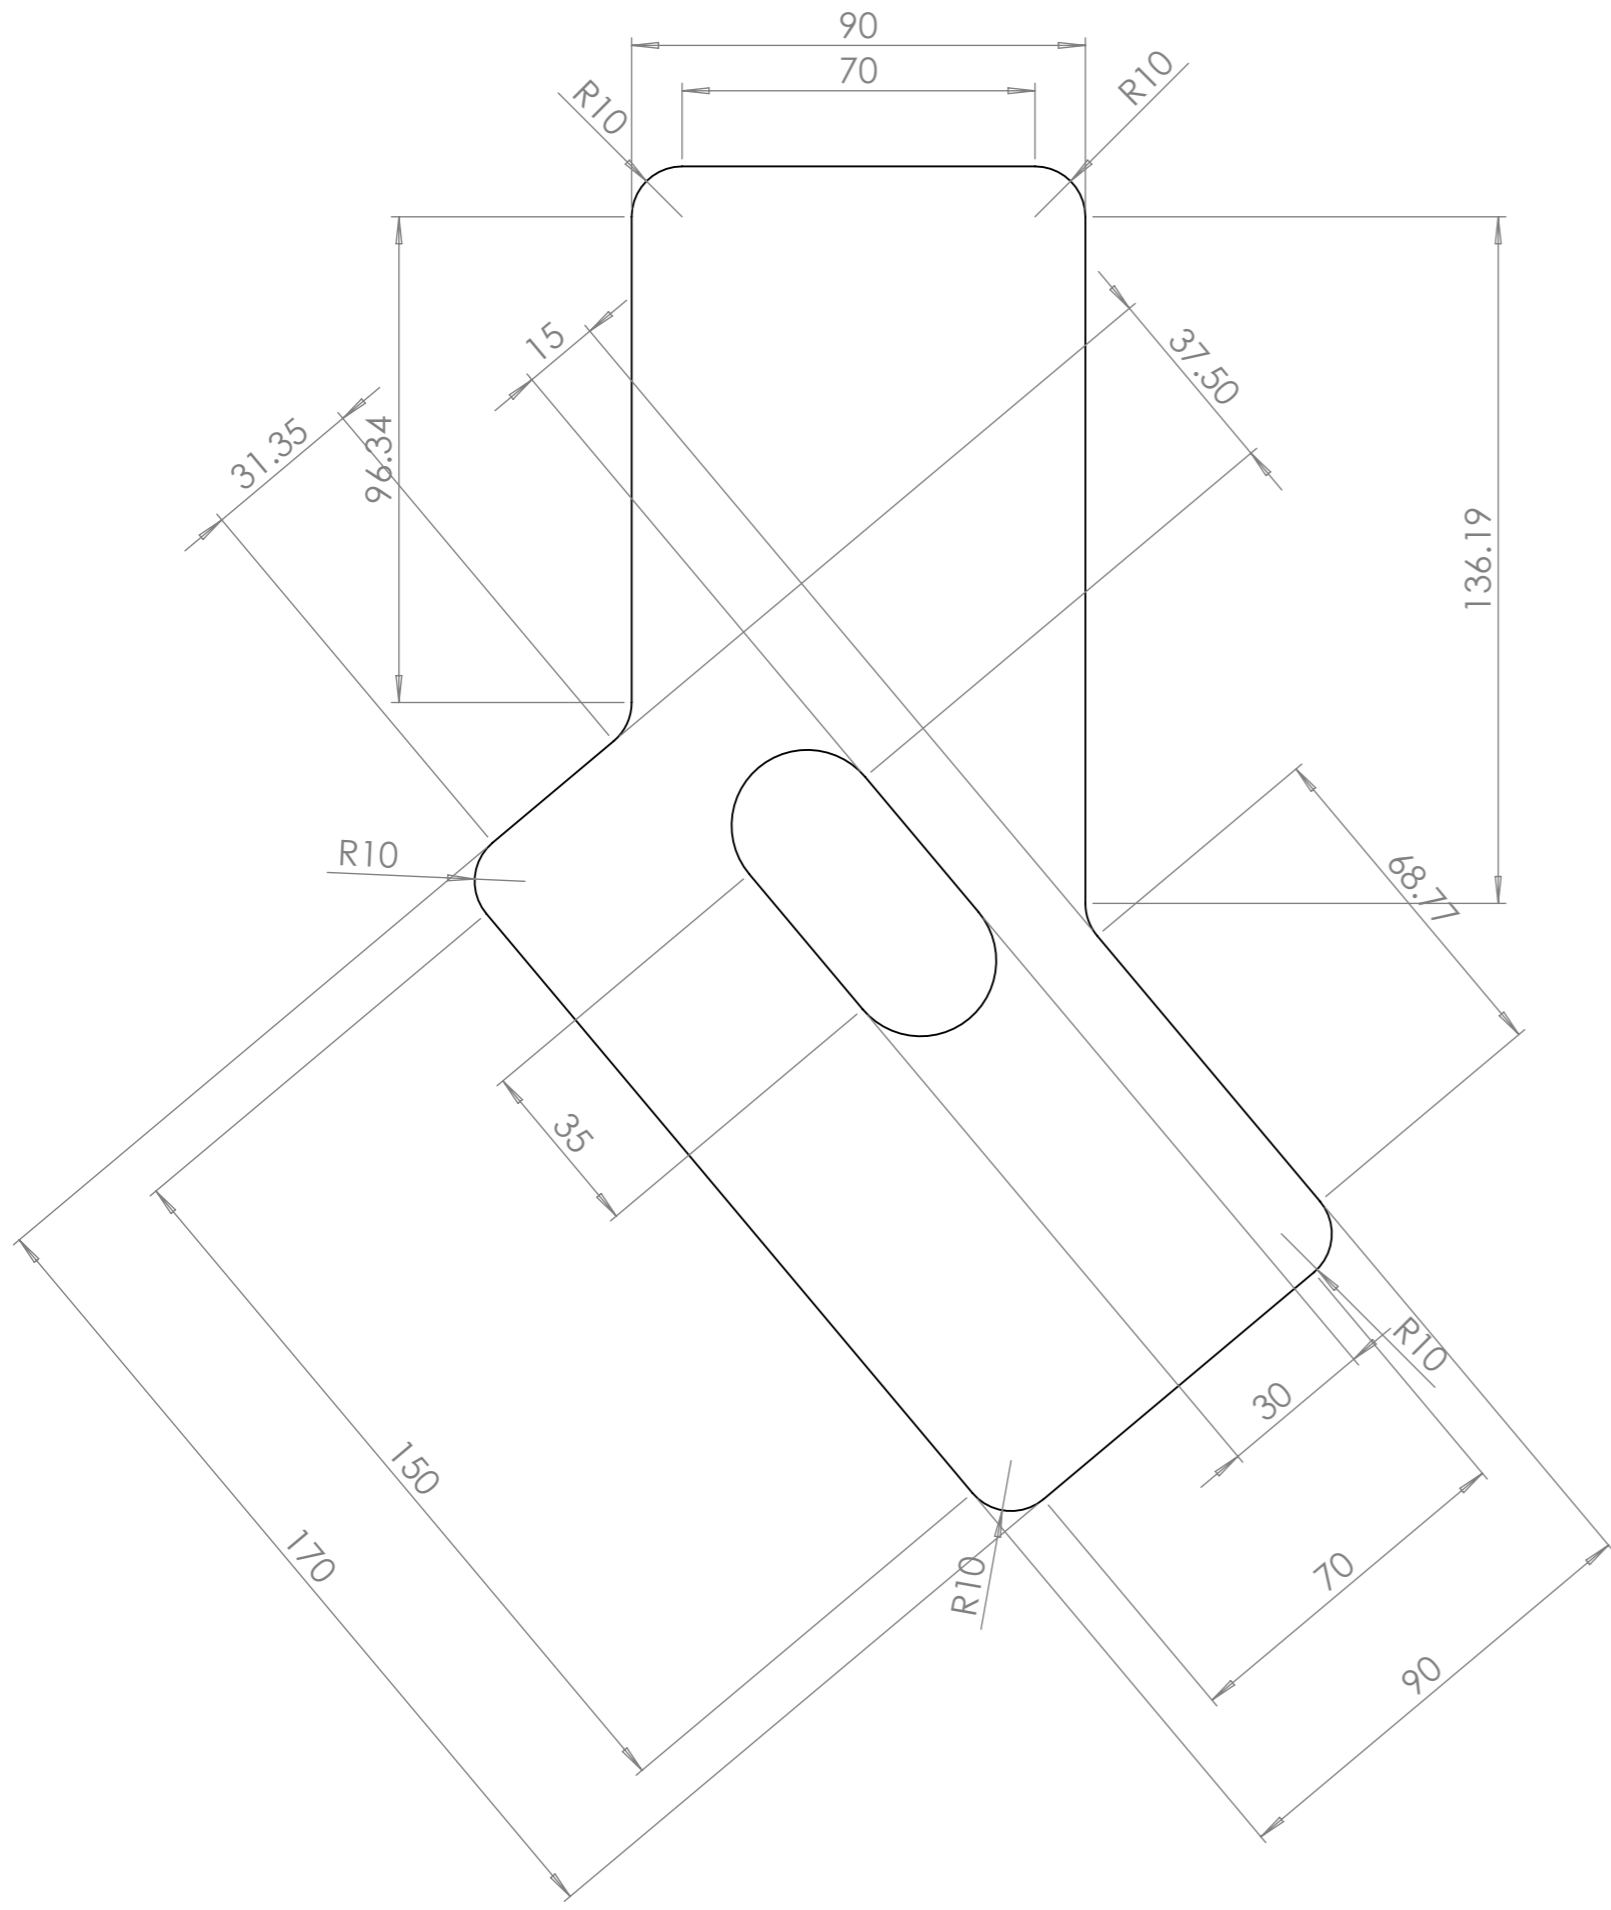

Outil	Pièces sous-traitées			
Date	30/12/2023	Version	page n° 1 / 3	
Feuille	Gabarit étauçon BBT 1			

Acier S235