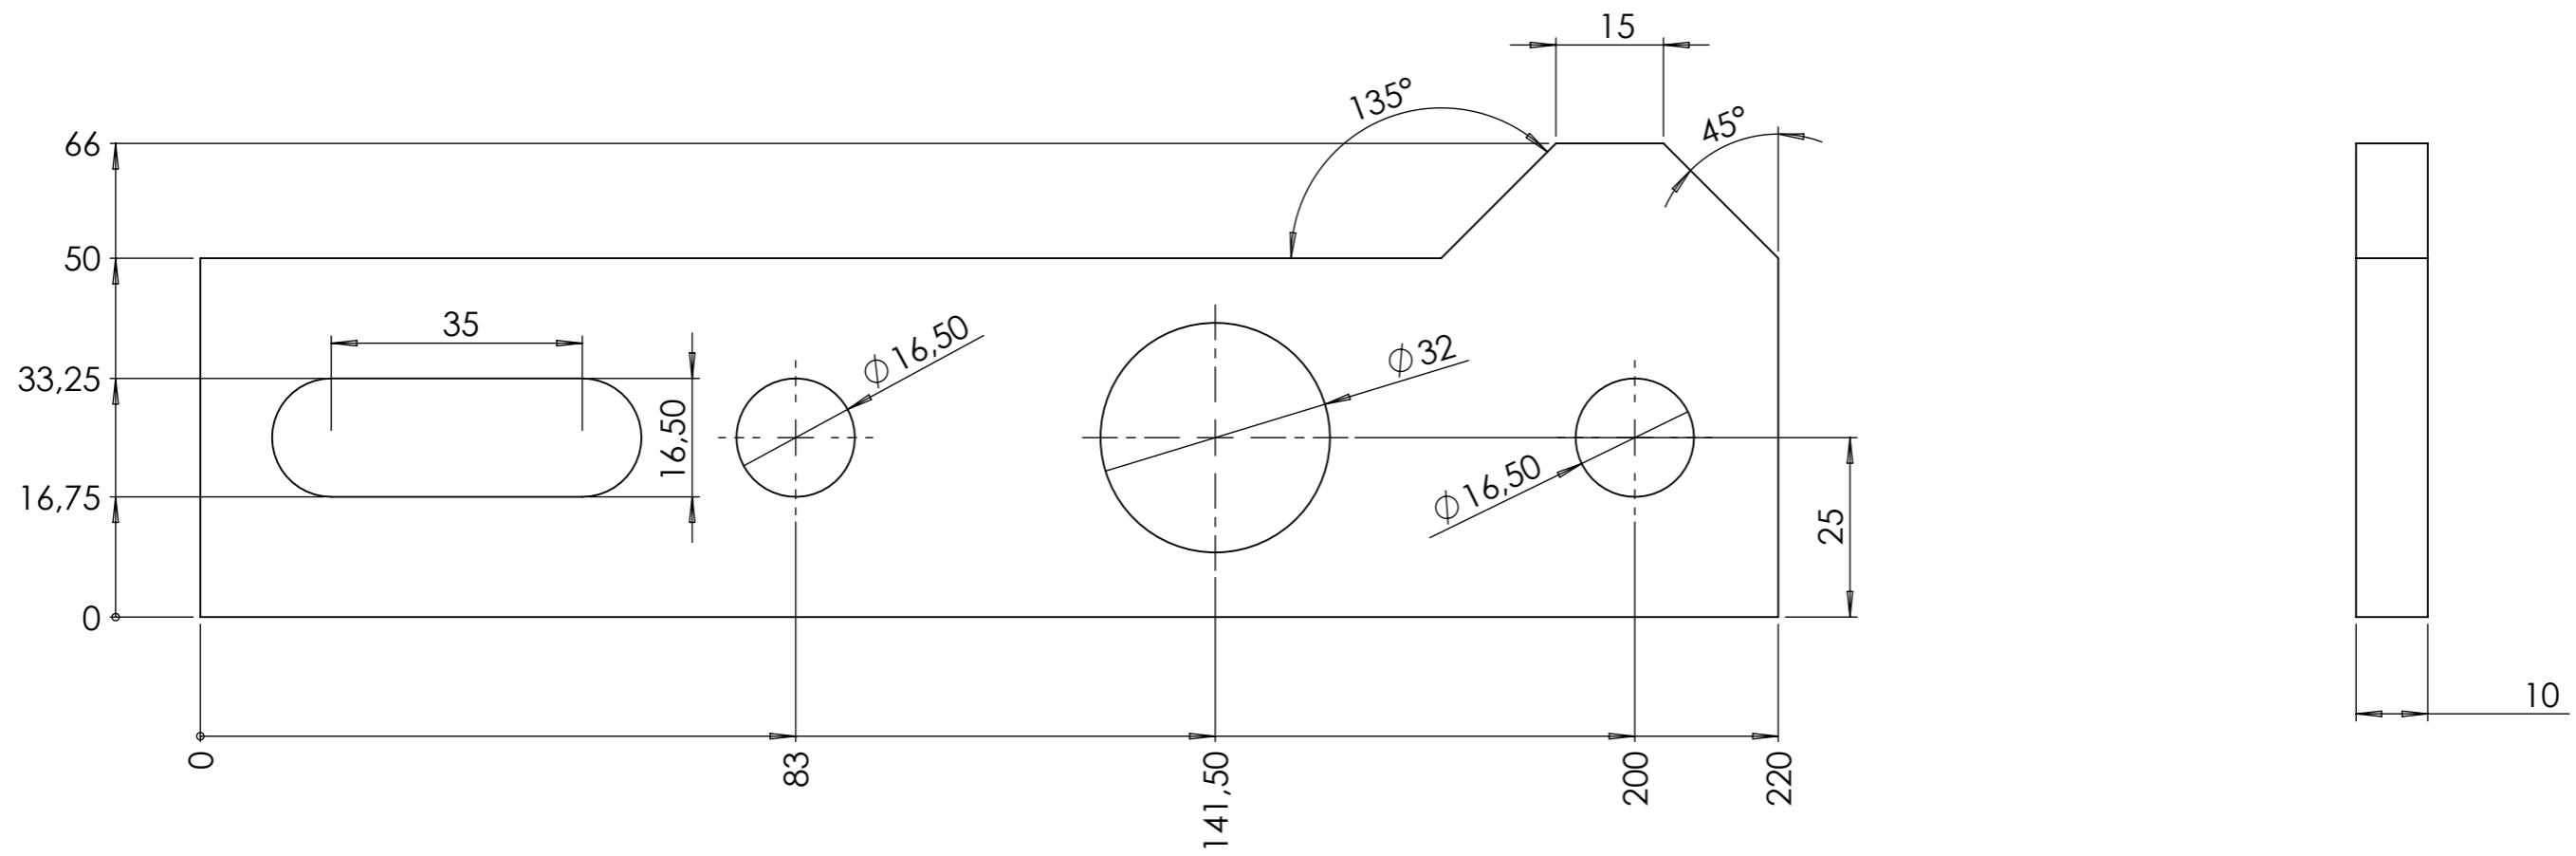

Outil	BA1			
Date	18/10/2021	Version	page n° 1 / 1	
Feuille	Feuille 1			

repère	Désignation	ANGLE1	ANGLE2	p	LONGUEUR	Quantité
BA1	BA1 épandeur compost			2x Ø16,5 ; 1x Ø32 ;		1