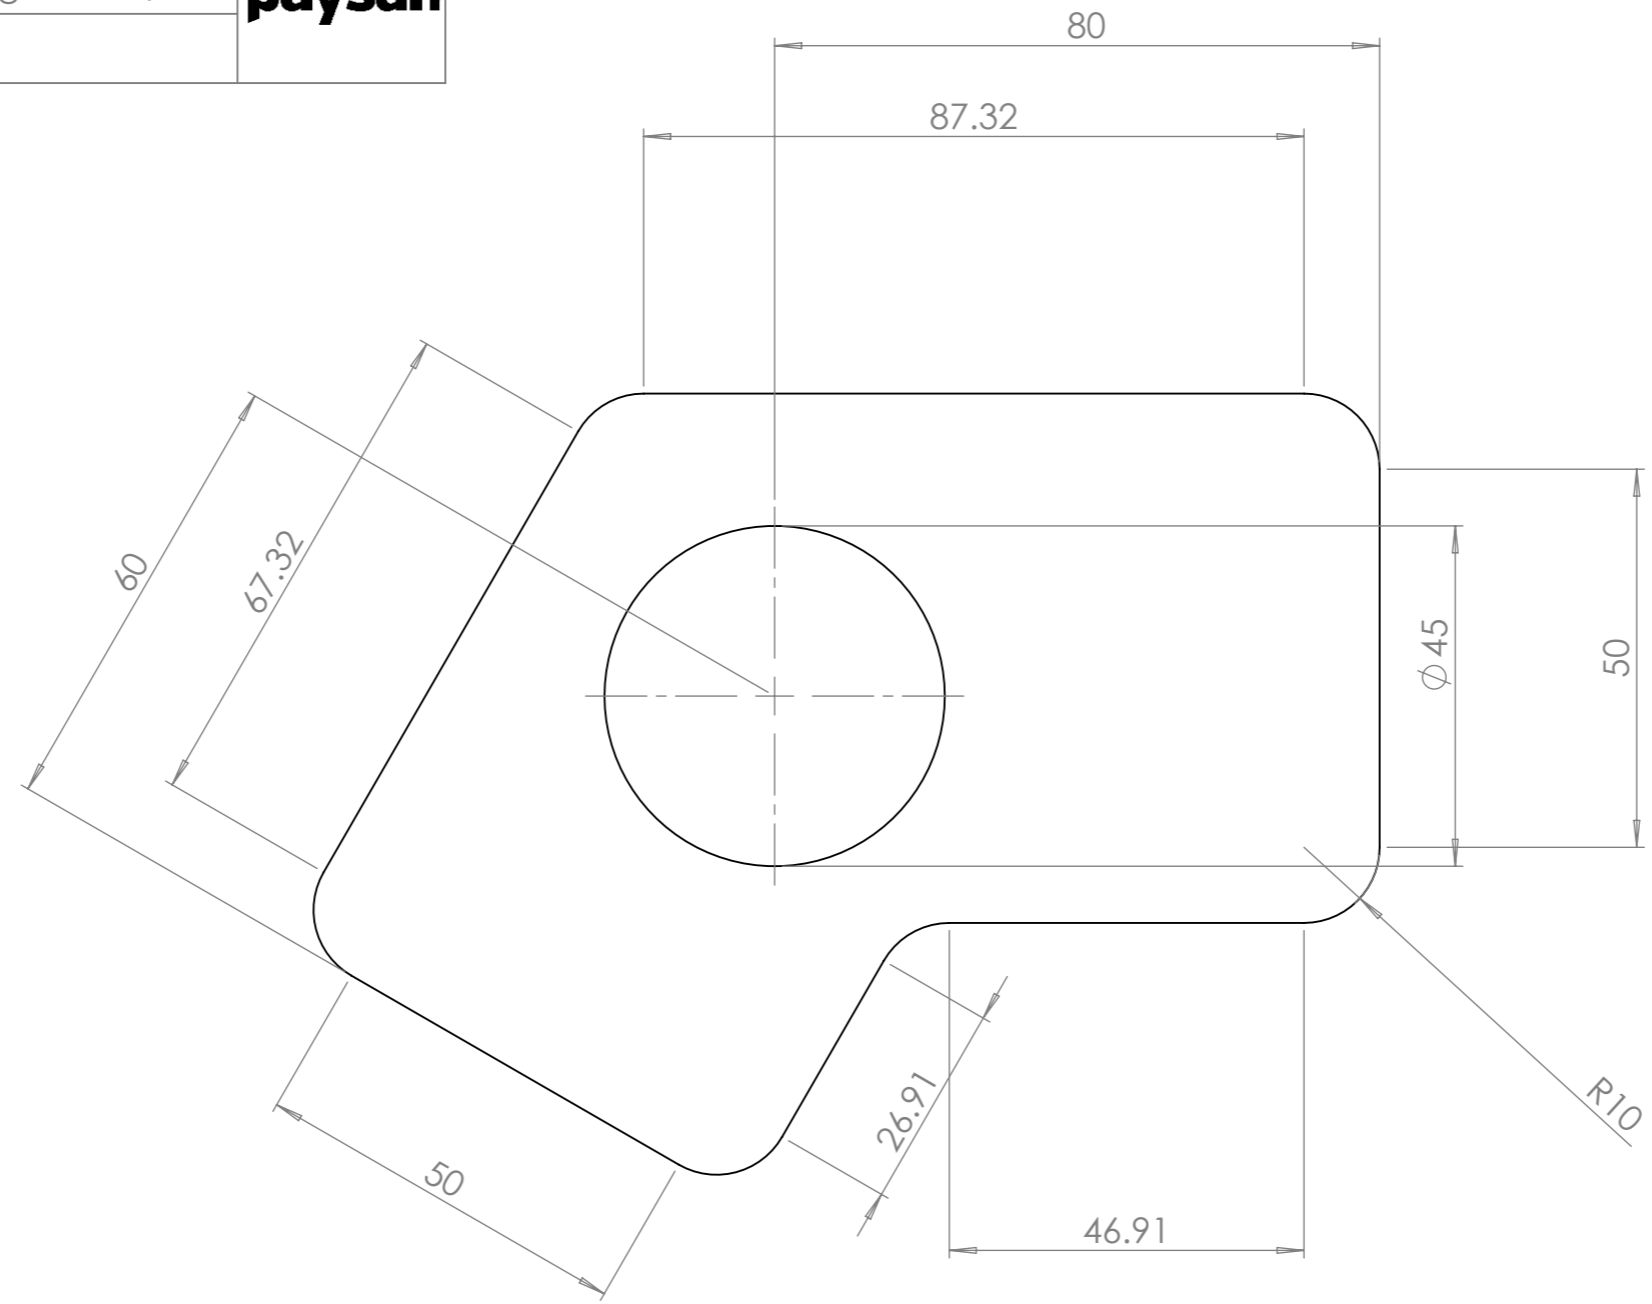

Outil	Pièces sous traitées gabarit étançon étoile		
Date	20/12/2023	Version	page n° 2 / 2
Feuille	Étançon étoile 2		

L'atelier paysan

Acier S235