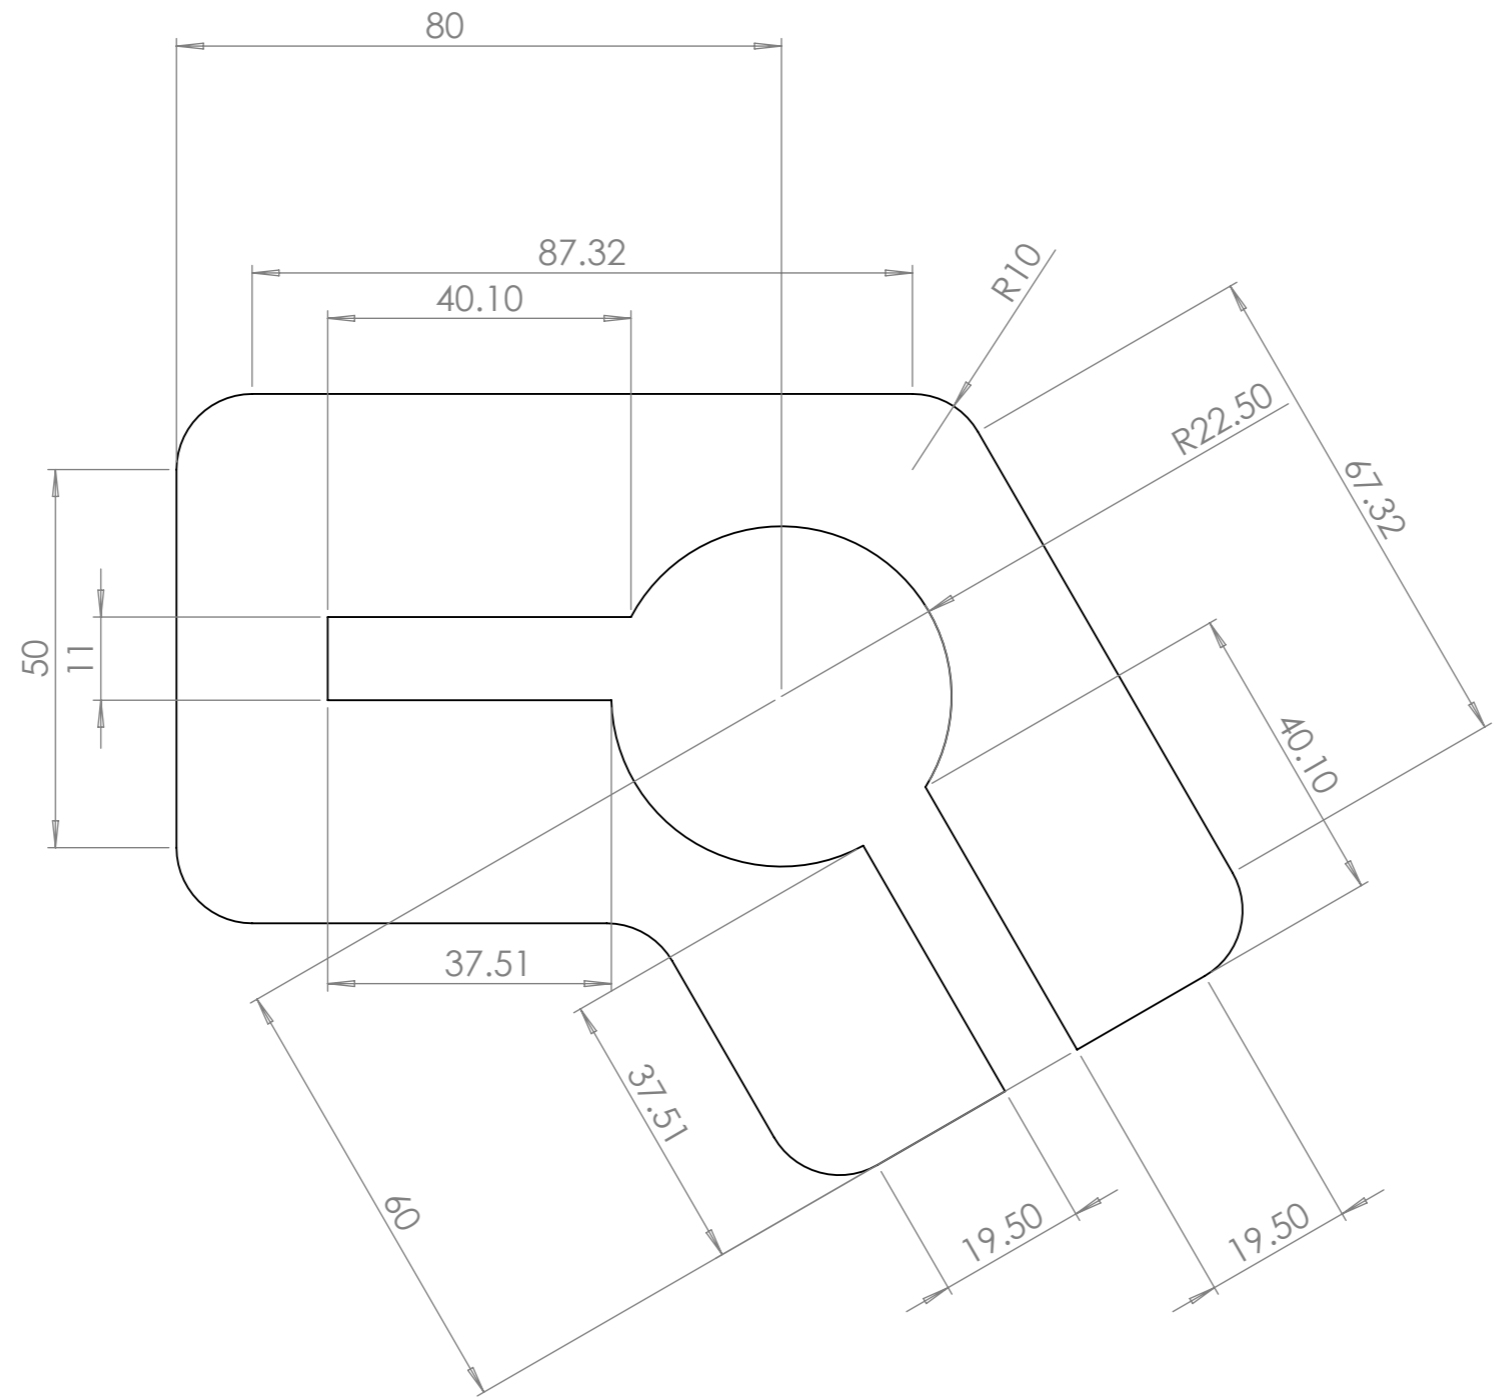

Outil	Pièces sous traitées gabarit étoile			
Date	20/12/2023	Version	page n° 1 / 2	
Feuille	Etançon étoile 1			

Acier S235