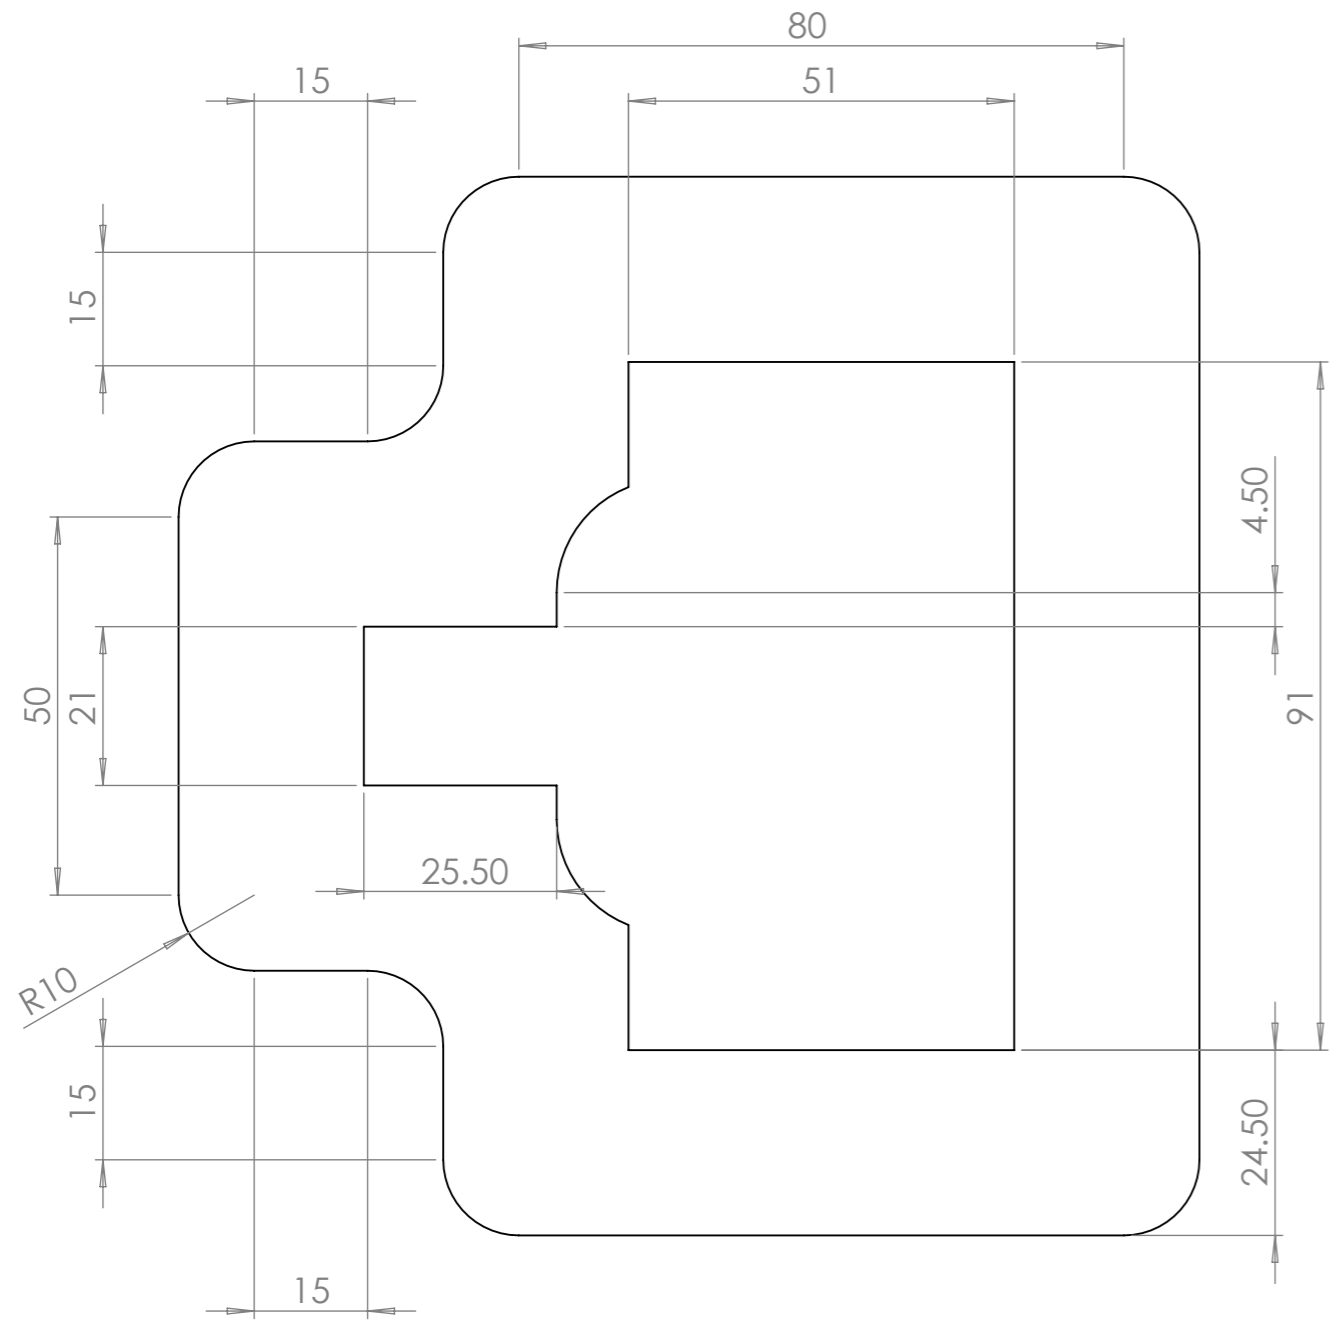

Outil	Gabarits			
Date	10/11/2023	Version	page n° 1 / 3	
Feuille	Croisillon 1			

Acier S235