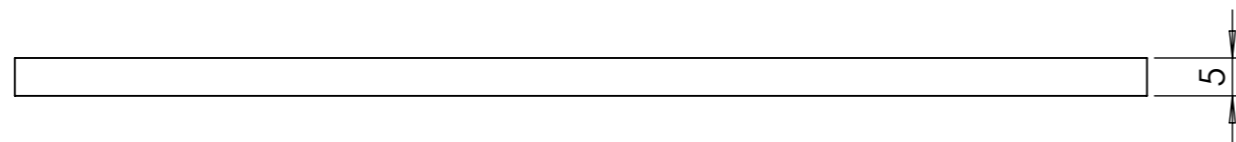

Date	08/01/2020
Version	0.2

Outil	Parralèllo	Pièce	P-R1	p : 9 / 9	Qté	1

P-R1, ep: 5.0mm, acier s235