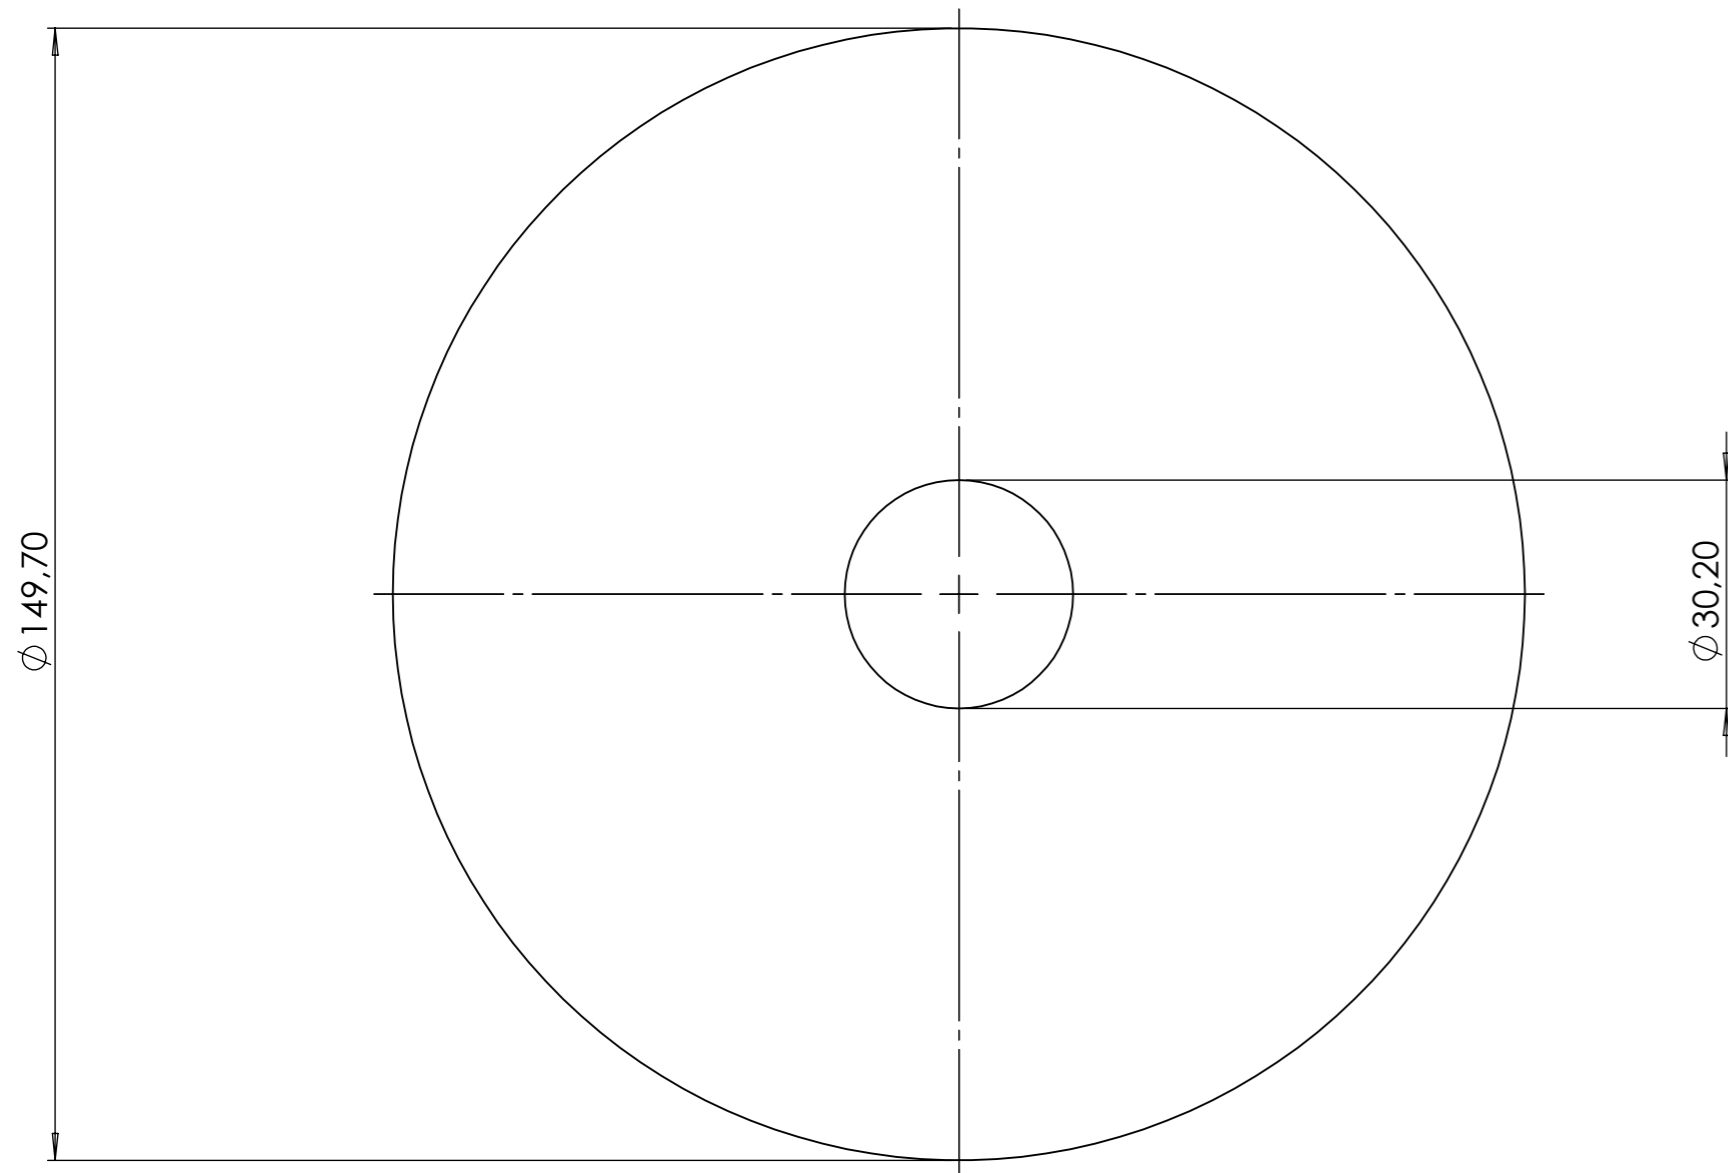

Date	08/01/2020
Version	0.2

Outil	Parralèllo	Pièce	P-R1	p : 9 / 9	Qté	1

P-R1, ep: 5.0mm, acier s235