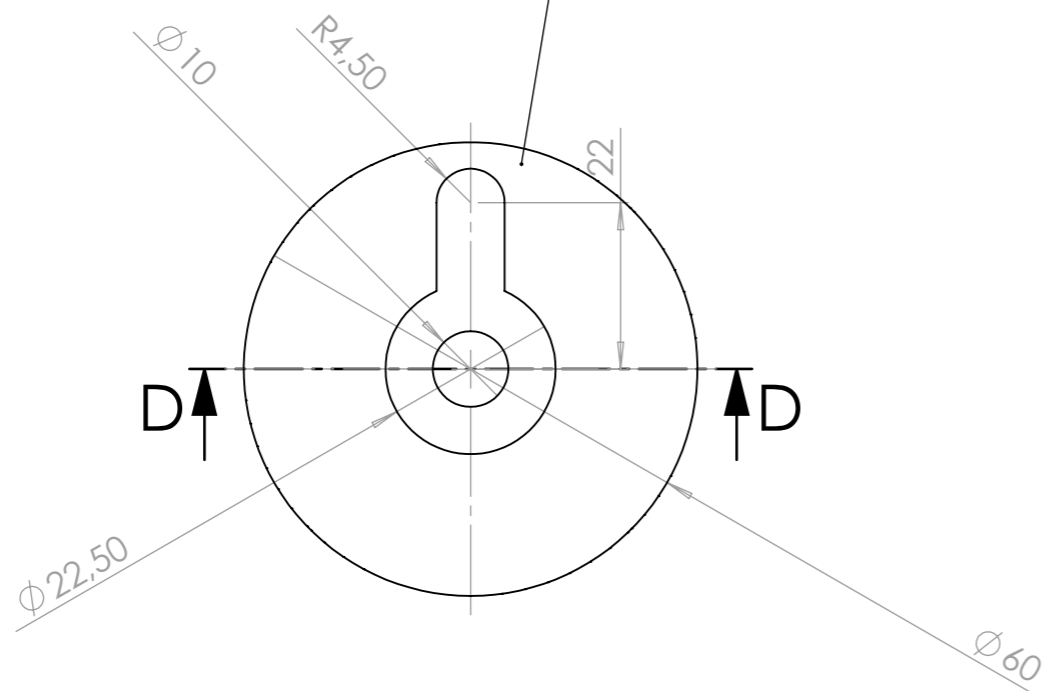

cylindre distribution graine maraichage

COUPE D-D