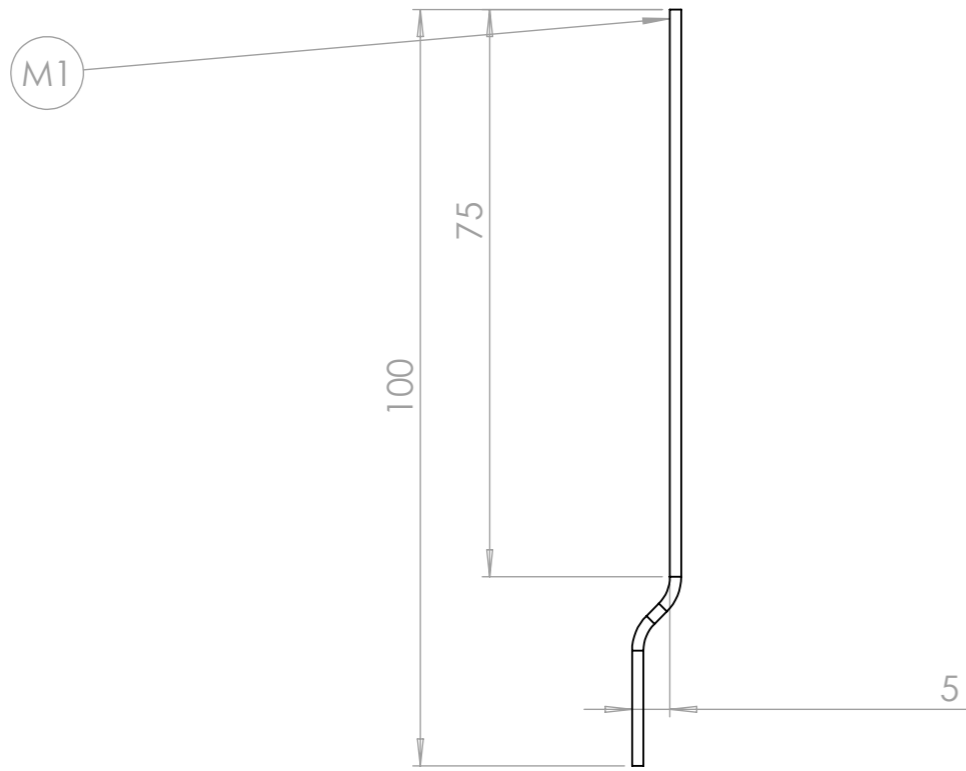

Outil	Canne à semer				
Date	26/02/2021	Version	0.3		page n° 30 / 32
Feuille	M1				

**Acier S235**

Déplié :