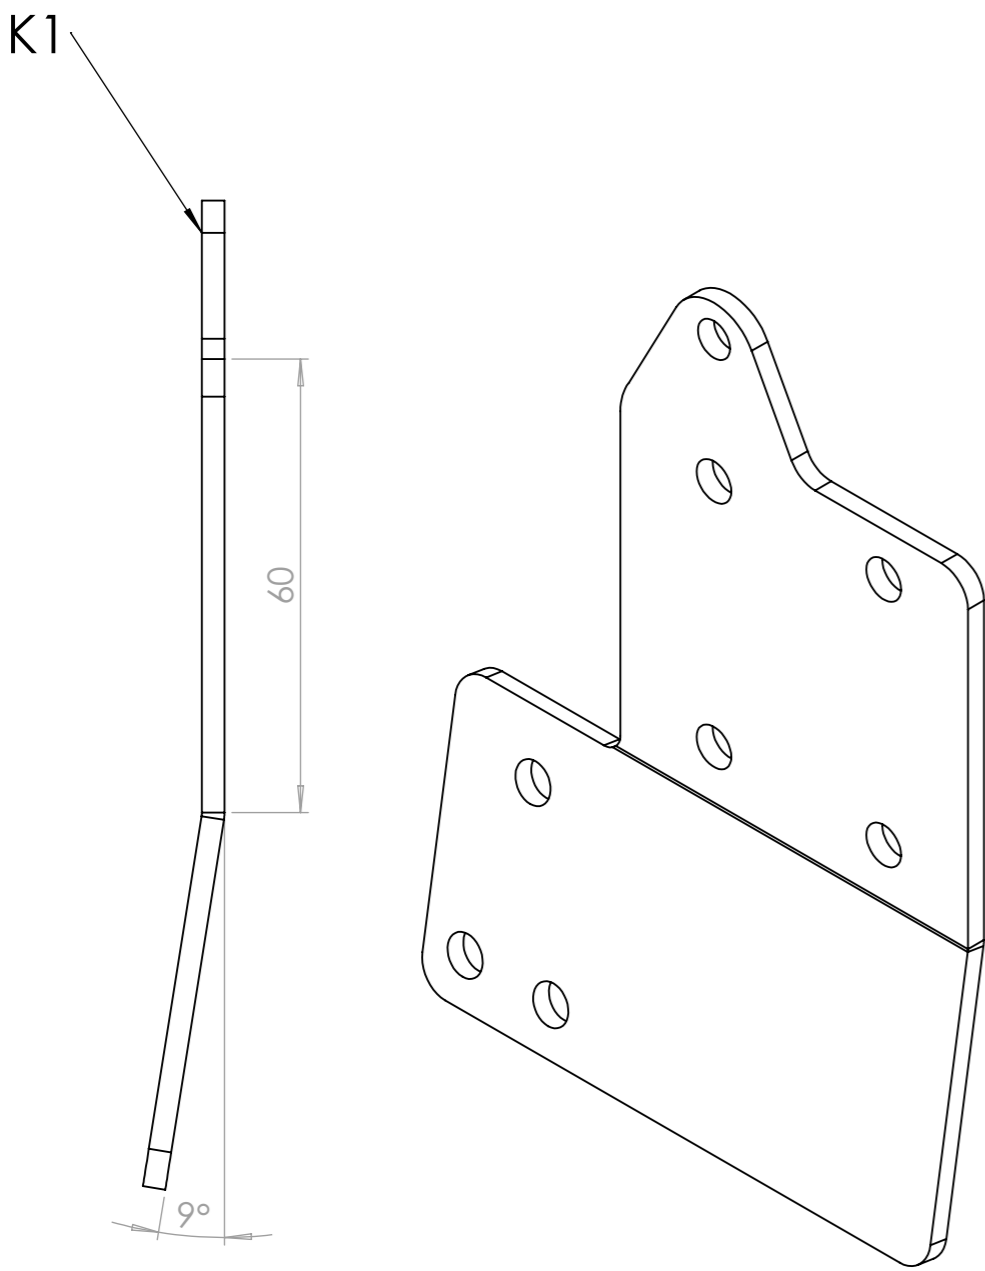

Outil	Canne à semer		
Date	26/02/2021	Version	0.3
page n°	25 / 32		
Feuille	K1		

Déplié :

Acier S235