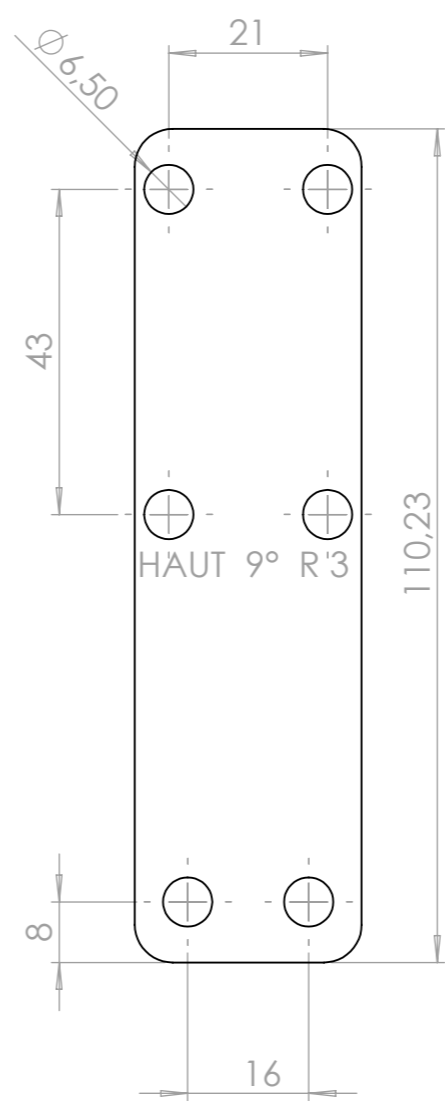

Outil	Canne à semer		
Date	26/02/2021	Version	0.3
page n°	23 / 32		
Feuille	11		

Déplié :

Acier S235