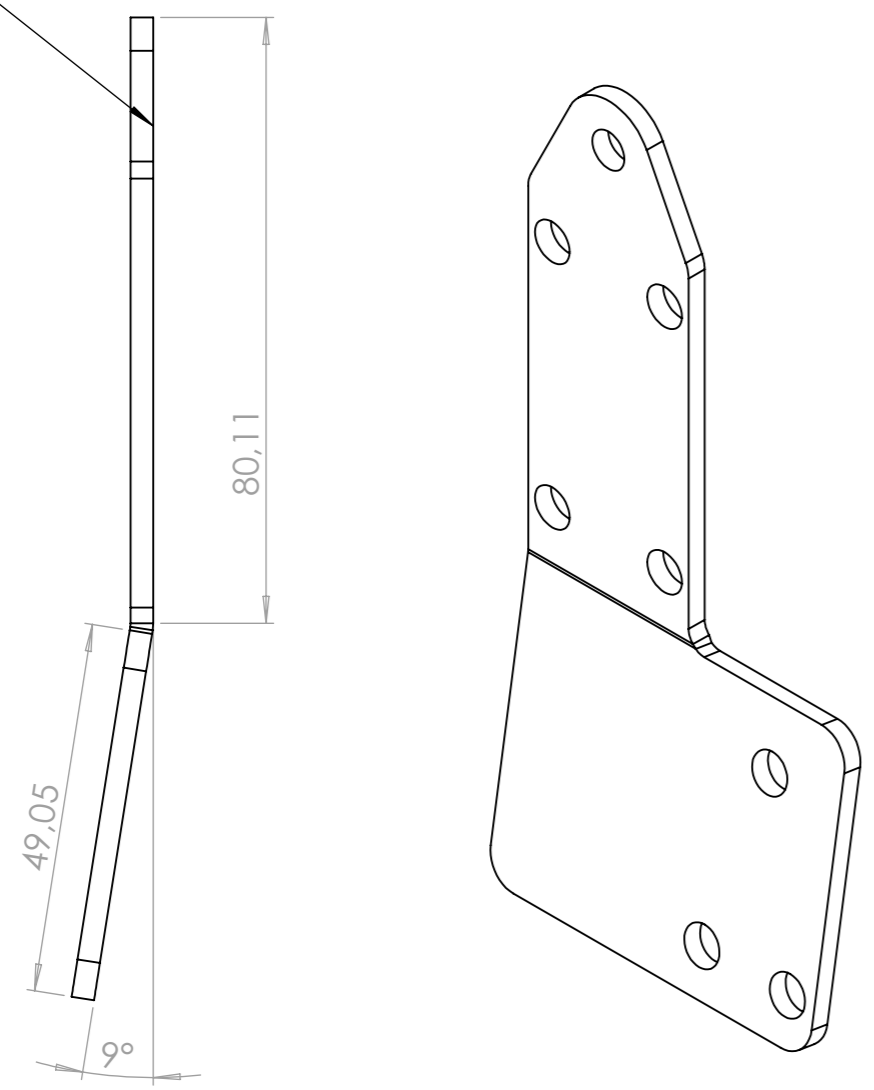

Outil	Canne à semer		
Date	26/02/2021	Version	0.3
page n°	22 / 32		
Feuille	G1		

G1

**Acier S235**

**Déplié :**