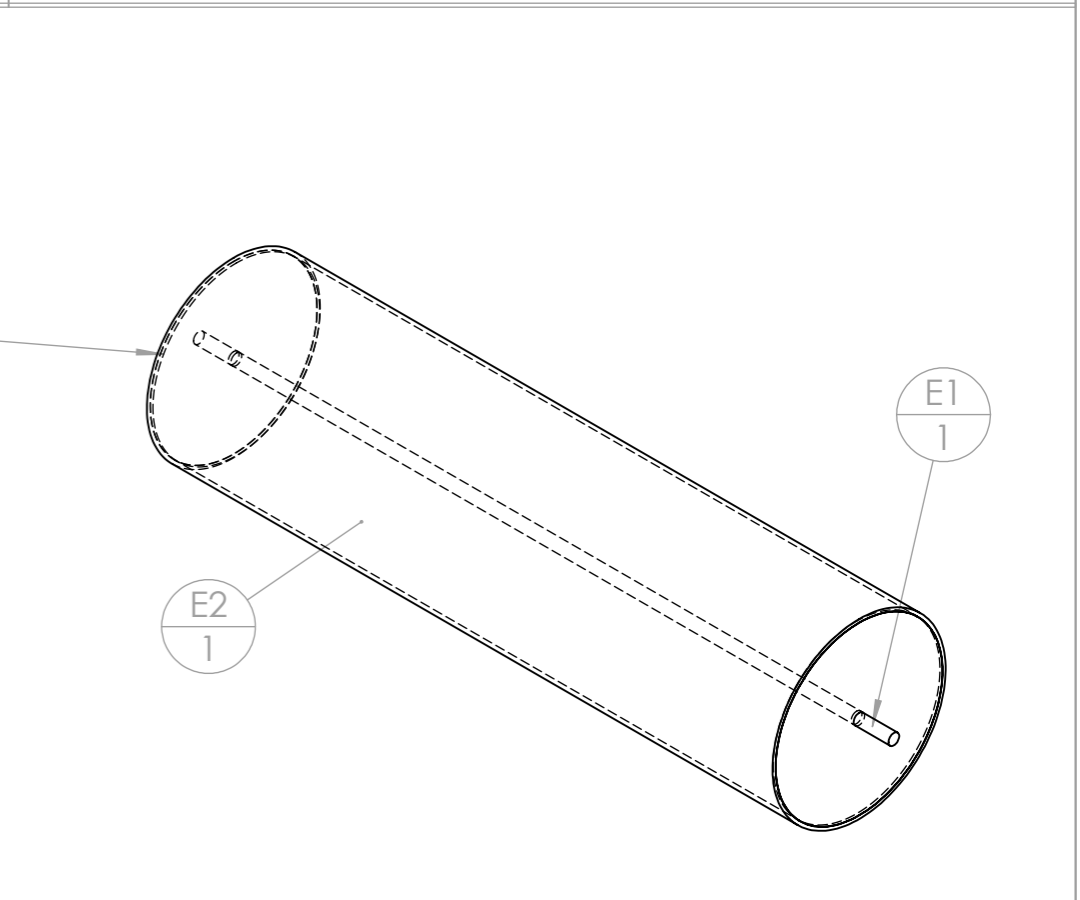

repère	Désignation	LONGUEUR	Quantité
C1	étiré rond Ø20	1350	1
C2	C2 coupelle rouleau fer déployé semoir maraicher		2
C3	Métal déployé 62 x 30 - 6 x 3		1

rep	Désignation	Long.	Qté
E1	étiré rond Ø20	1300	1
E2	tube rond 323.9 x 6	1170	1
E3	E3 coupelle rouleau lisse semoir maraicher		2