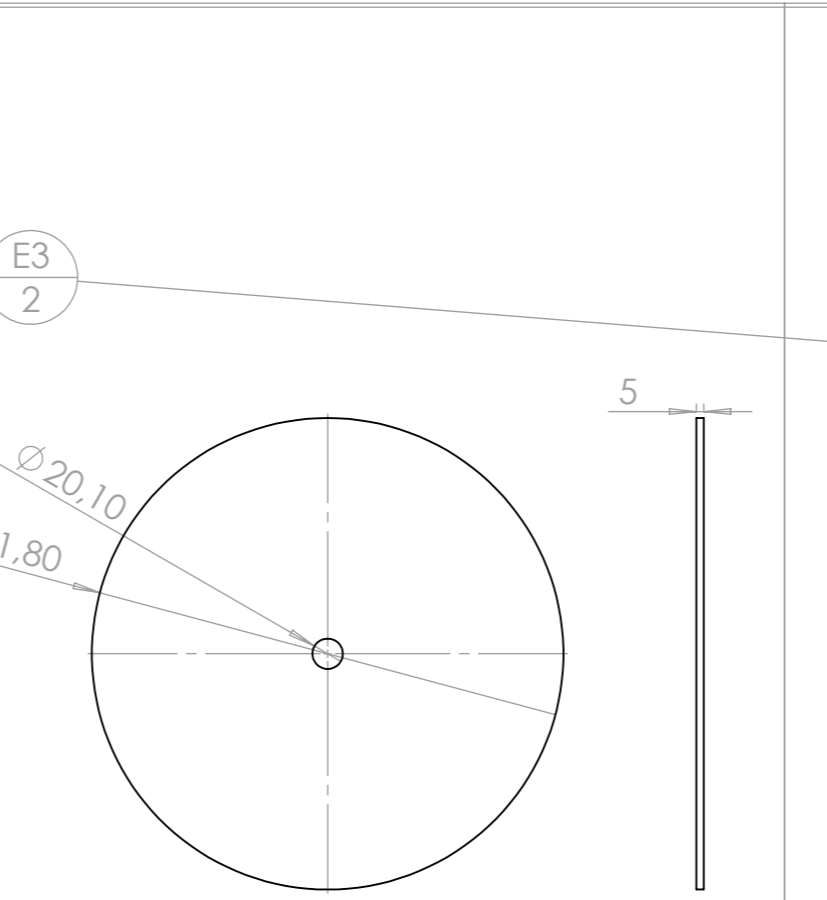

repère	Désignation	LONGUEUR	Quantité
C1	étiré rond Ø20	1350	1
C2	C2 coupelle rouleau fer déployé semoir maraicher		2
C3	Métal déployé 62 x 30 - 6 x 3		1

rep	Désignation	Long.	Qté
E1	étiré rond Ø20	1300	1
E2	tube rond 323.9 x 6	1170	1
E3	E3 coupelle rouleau lisse semoir maraicher		2