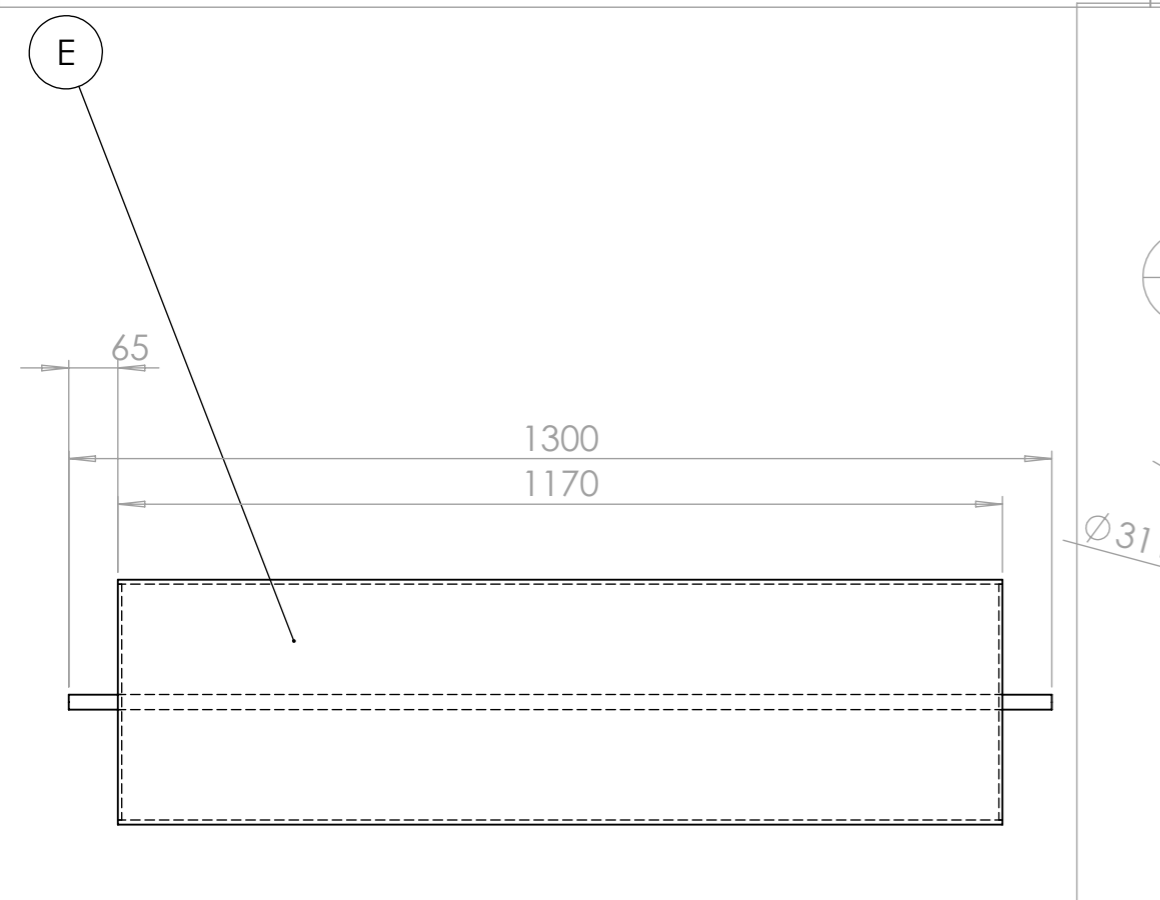

repère	Désignation	LONGUEUR	Quantité
C1	étiré rond Ø20	1350	1
C2	C2 coupelle rouleau fer déployé semoir maraicher		2
C3	Métal déployé 62 x 30 - 6 x 3		1

rep	Désignation	Long.	Qté
E1	étiré rond Ø20	1300	1
E2	tube rond 323.9 x 6	1170	1
E3	E3 coupelle rouleau lisse semoir maraicher		2