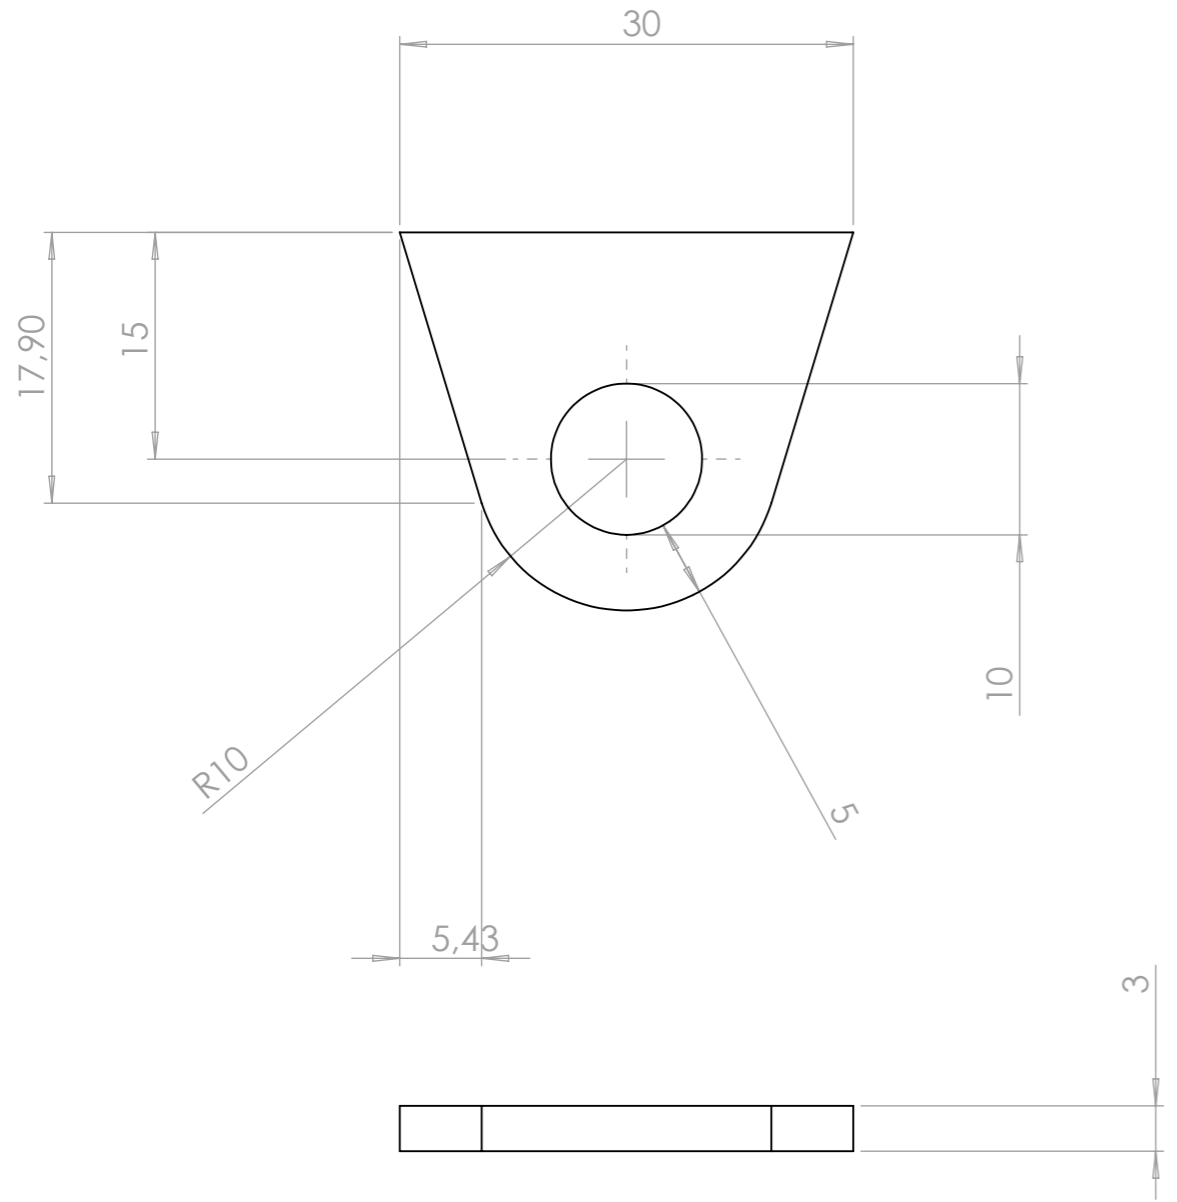

Outil	taquet_3030110				
Date	03/12/2020	Version	1		page n° 1 / 1
Feuille	Feuille 1				

nuance S235