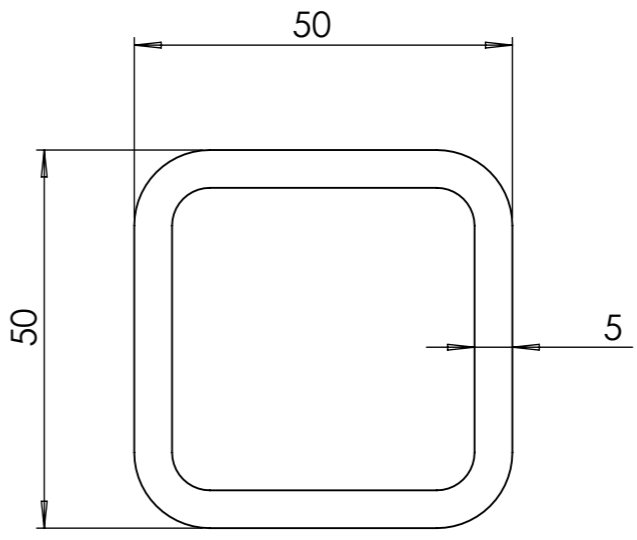

Outil	Châssis commun Fakir et Croskicage		
Date	28/06/2024	Version	4.0
		page n°	2 / 3
Feuille	T1 - LASER TUBE		

**T1**  
**Acier S235**