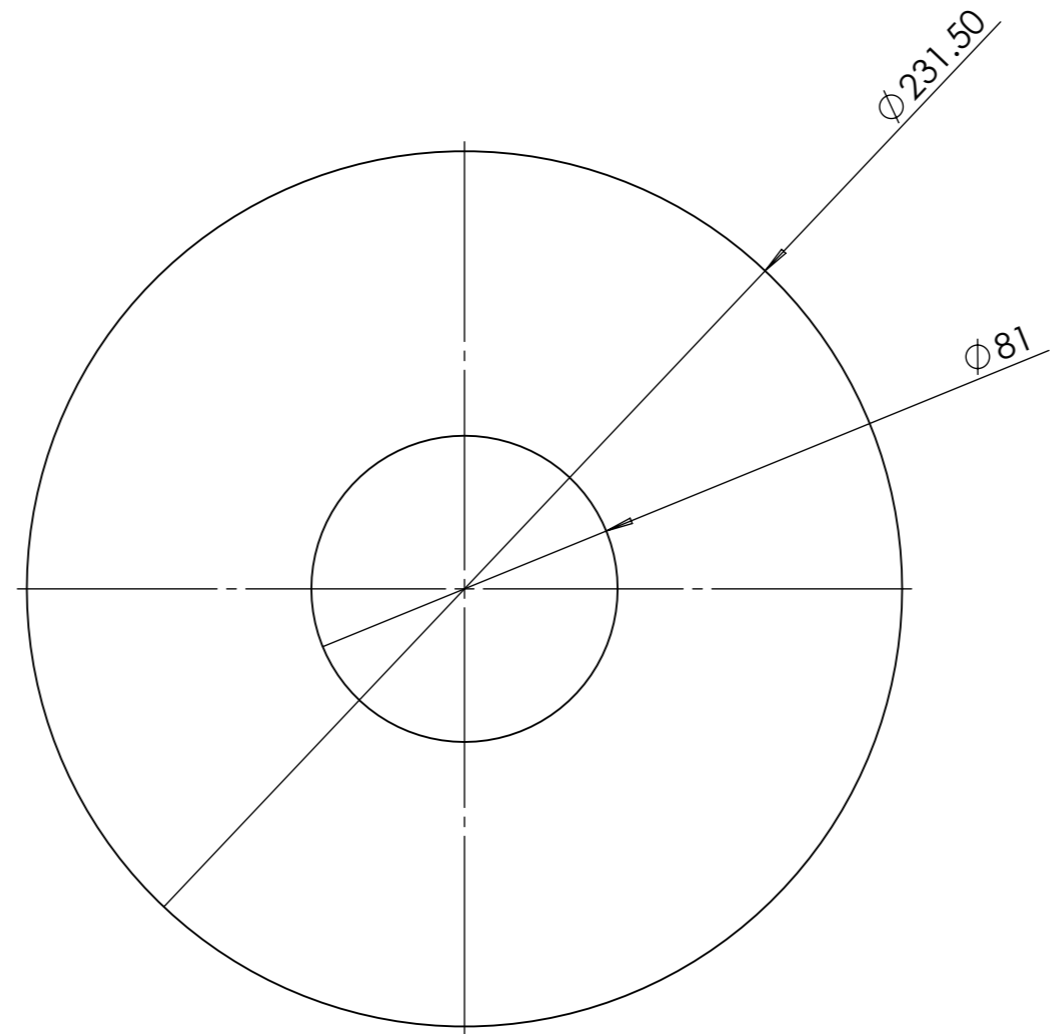

Outil	E2 - disque roue de jauge		
Date	30/01/2023	Version	page n° 1 / 1
Feuille	Disque de roue - E2		

Acier S235