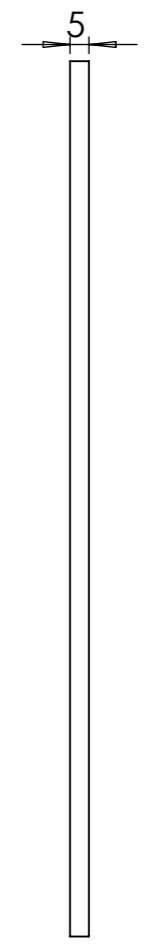

Outil	E2 - disque roue de jauge		
Date	30/01/2023	Version	page n° 1 / 1
Feuille	Disque de roue - E2		

Acier S235