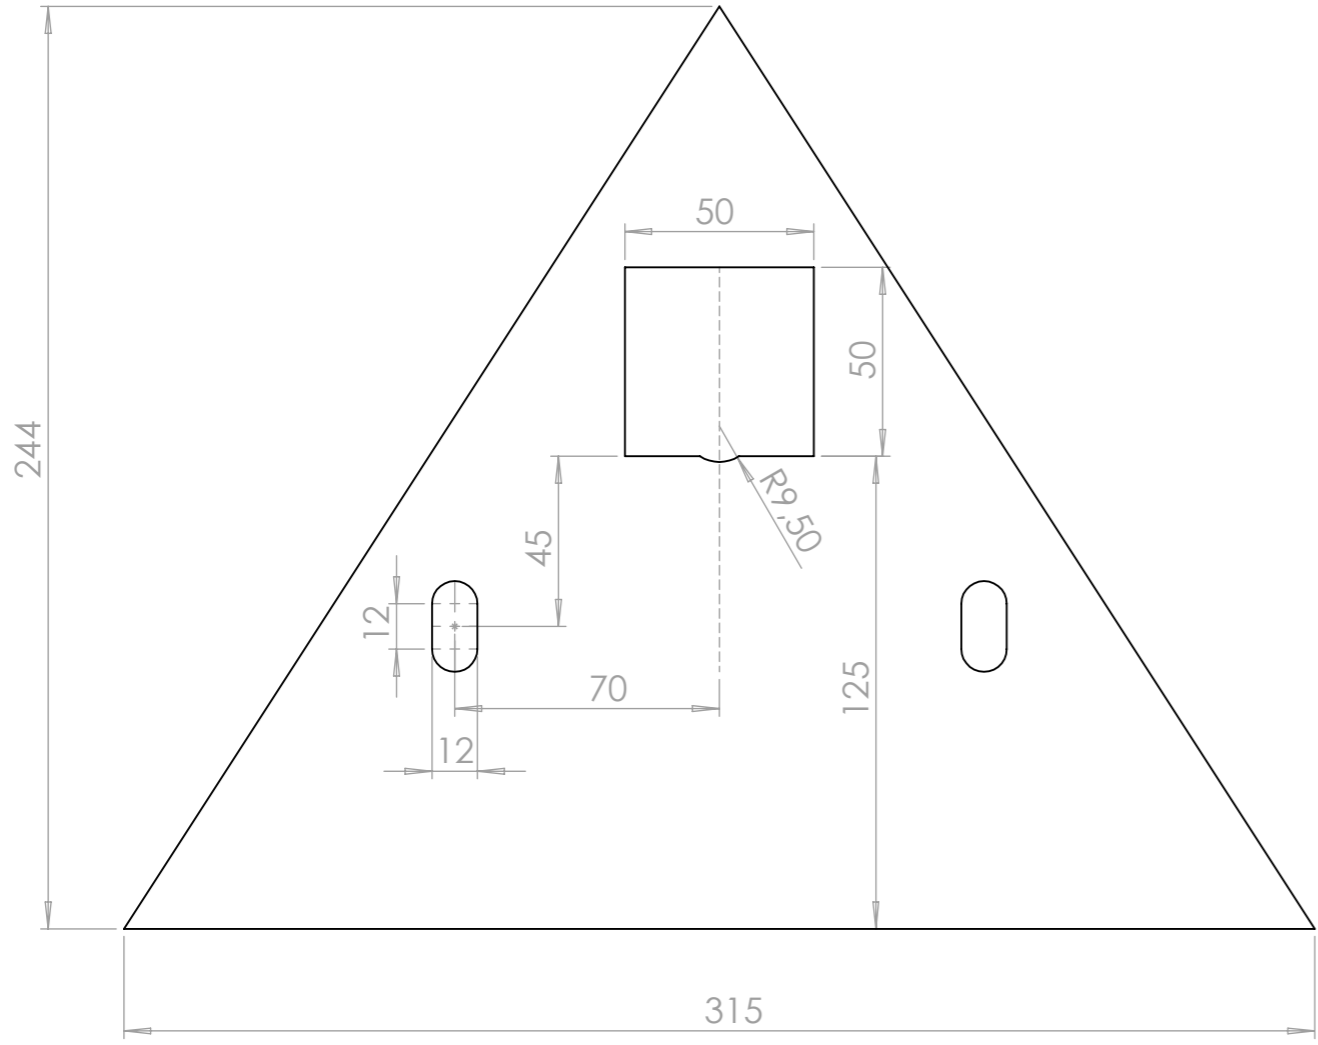

Outil	Triangle			<b>L'atelier paysan</b>	
Date	01/04/2020	Version	3		page n° 1 / 1
Feuille	Tôle triangle intérieur				

## Tôle triangle intérieur épaisseur 8mm Acier S235

N°	Désignation	Longueur	Qté
Tôle triangle intérieure	Tôle triangle intérieure		1