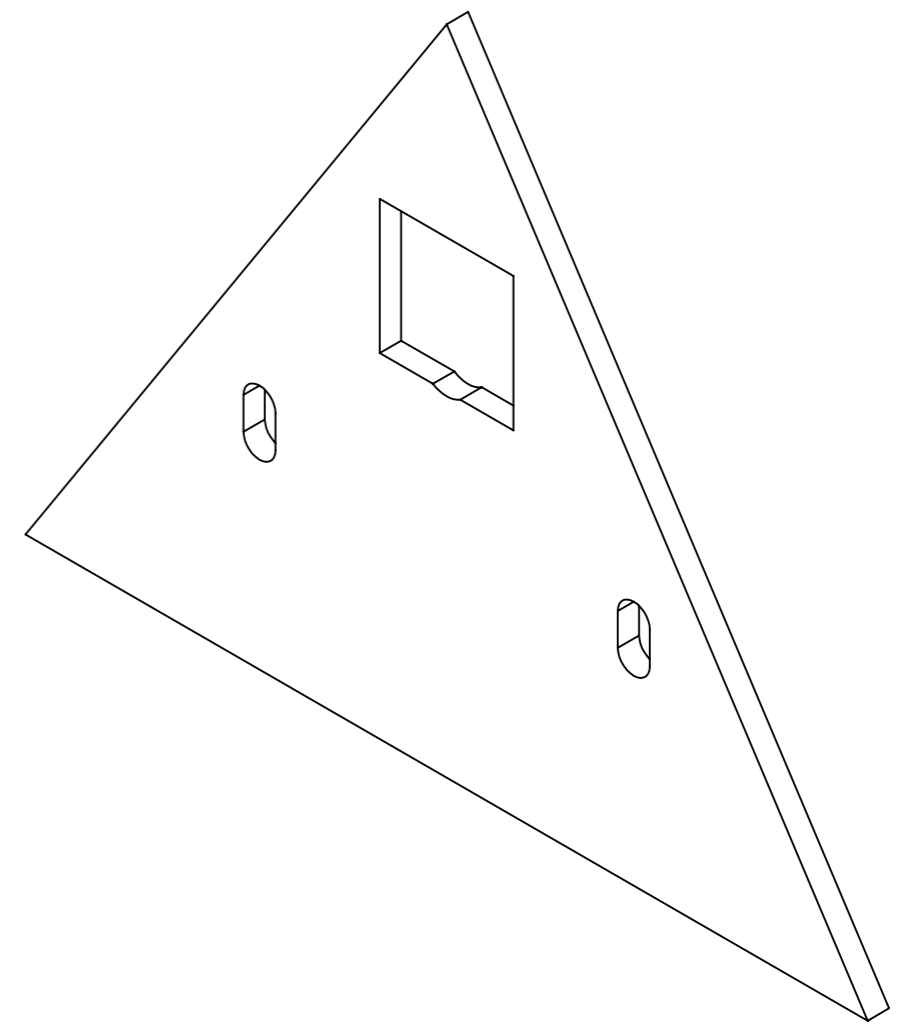

Outil	Triangle			<b>L'atelier paysan</b>	
Date	01/04/2020	Version	3		page n° 1 / 1
Feuille	Tôle triangle intérieur				

## Tôle triangle intérieur épaisseur 8mm Acier S235

N°	Désignation	Longueur	Qté
Tôle triangle intérieure	Tôle triangle intérieure		1