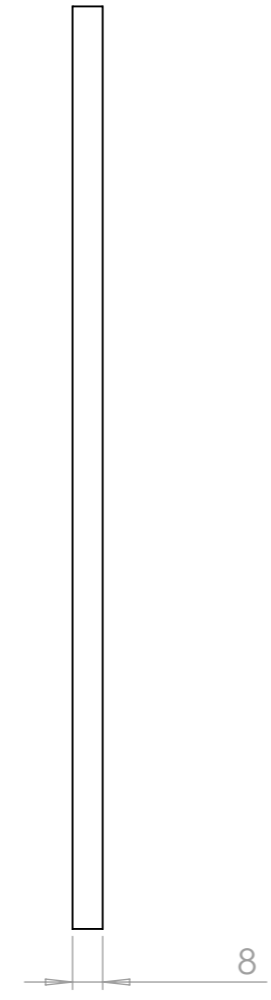

Outil	Triangle			<b>L'atelier paysan</b>	
Date	01/04/2020	Version	3		page n° 1 / 1
Feuille	Tôle triangle intérieur				

## Tôle triangle intérieur épaisseur 8mm Acier S235

N°	Désignation	Longueur	Qté
Tôle triangle intérieure	Tôle triangle intérieure		1