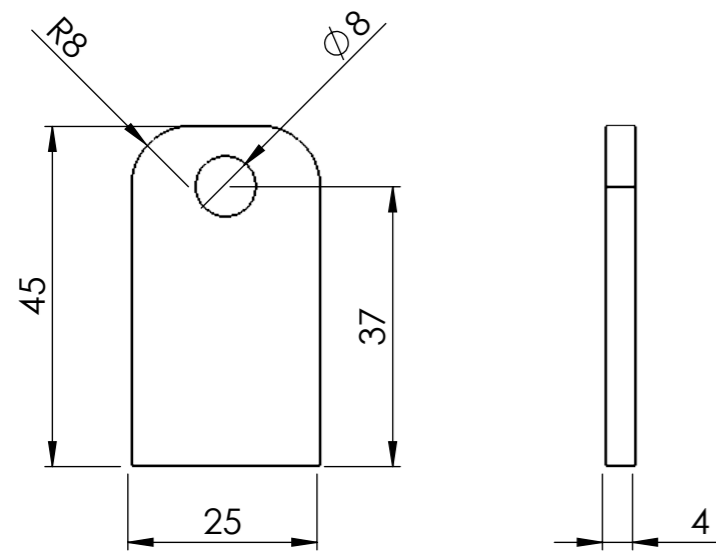

Outil	ChtiBine		Ech 2:1	A3	
Date	26/01/2017	Version 1.0	page n° 1 / 7		
Pièce	Feuille 1		Qté	1	

Repère	Désignation	Longueur	Qté
A52	Laser ChtiBine - Patte support panneau 30x4		1

Repère	Désignation	Longueur	Qté
P1.3	Laser ChtiBine - Patte coulisseau panneaux		1

Repère	Désignation	Longueur	Qté
U6.6	Laser ChtiBine - Patte support de jambe		1

Repère	Désignation	Longueur	Qté
P3.3	Laser ChtiBine - Platine autof. panneaux		1