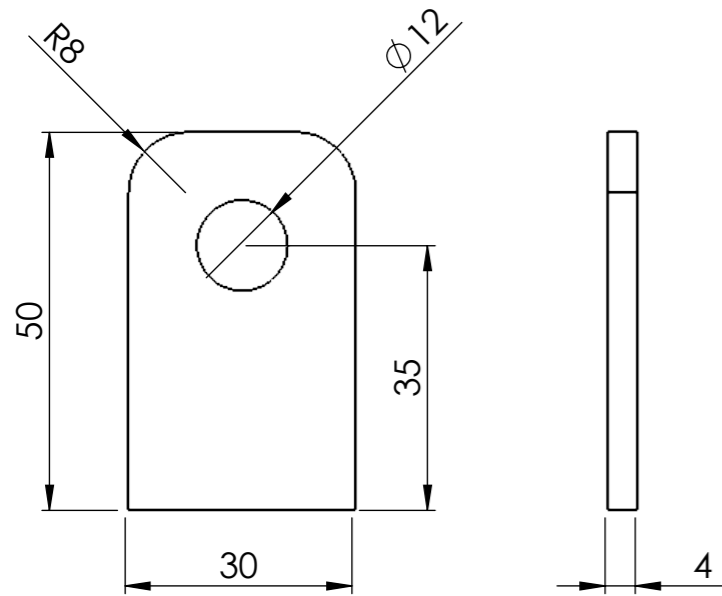

Outil	ChtiBine		Ech 2:1	A3	
Date	26/01/2017	Version 1.0	page n° 1 / 7		
Pièce	Feuille 1		Qté	1	

Repère	Désignation	Longueur	Qté
A52	Laser ChtiBine - Patte support panneau 30x4		1

Repère	Désignation	Longueur	Qté
P1.3	Laser ChtiBine - Patte coulisseau panneaux		1

Repère	Désignation	Longueur	Qté
U6.6	Laser ChtiBine - Patte support de jambe		1

Repère	Désignation	Longueur	Qté
P3.3	Laser ChtiBine - Platine autof. panneaux		1