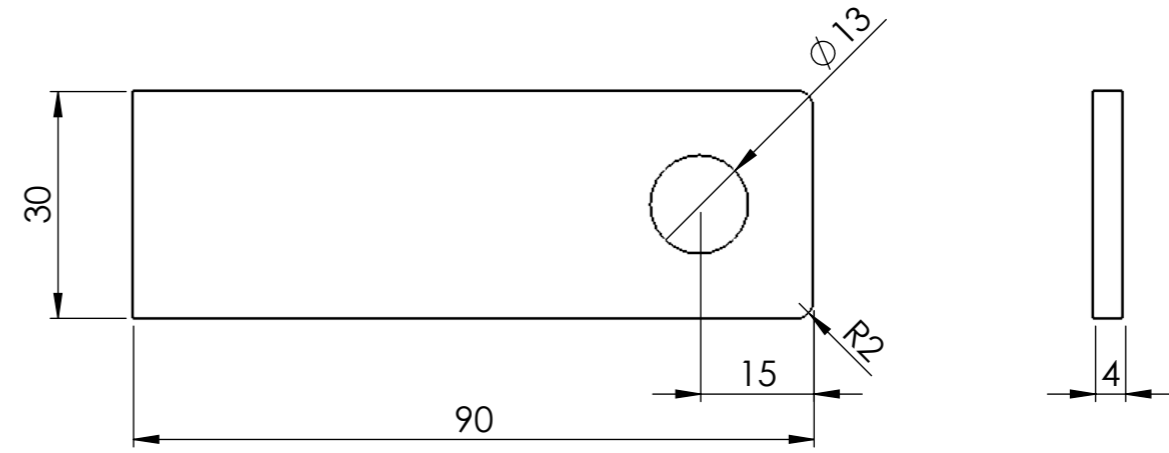

Outil	ChtiBine		Ech 2:1	A3	
Date	26/01/2017	Version 1.0	page n° 1 / 7		
Pièce	Feuille 1		Qté	1	

Repère	Désignation	Longueur	Qté
A52	Laser ChtiBine - Patte support panneau 30x4		1

Repère	Désignation	Longueur	Qté
P1.3	Laser ChtiBine - Patte coulisseau panneaux		1

Repère	Désignation	Longueur	Qté
U6.6	Laser ChtiBine - Patte support de jambe		1

Repère	Désignation	Longueur	Qté
P3.3	Laser ChtiBine - Platine autof. panneaux		1