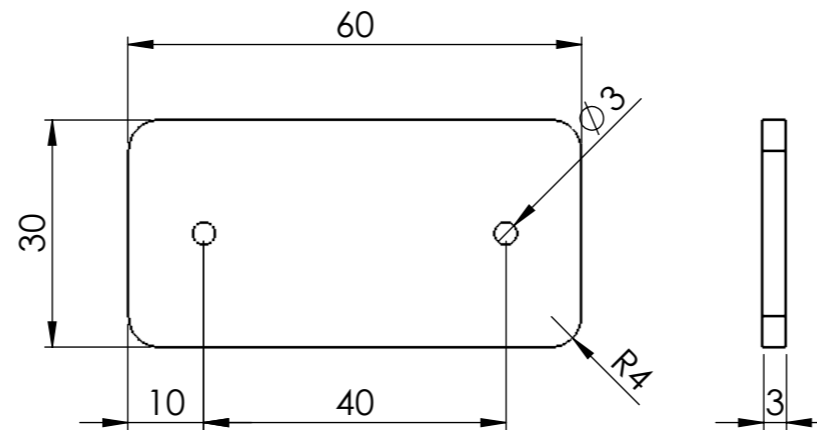

Outil	ChtiBine		Ech 2:1	A3	
Date	26/01/2017	Version 1.0	page n° 1 / 7		
Pièce	Feuille 1		Qté	1	

Repère	Désignation	Longueur	Qté
A52	Laser ChtiBine - Patte support panneau 30x4		1

Repère	Désignation	Longueur	Qté
P1.3	Laser ChtiBine - Patte coulisseau panneaux		1

Repère	Désignation	Longueur	Qté
U6.6	Laser ChtiBine - Patte support de jambe		1

Repère	Désignation	Longueur	Qté
P3.3	Laser ChtiBine - Platine autof. panneaux		1