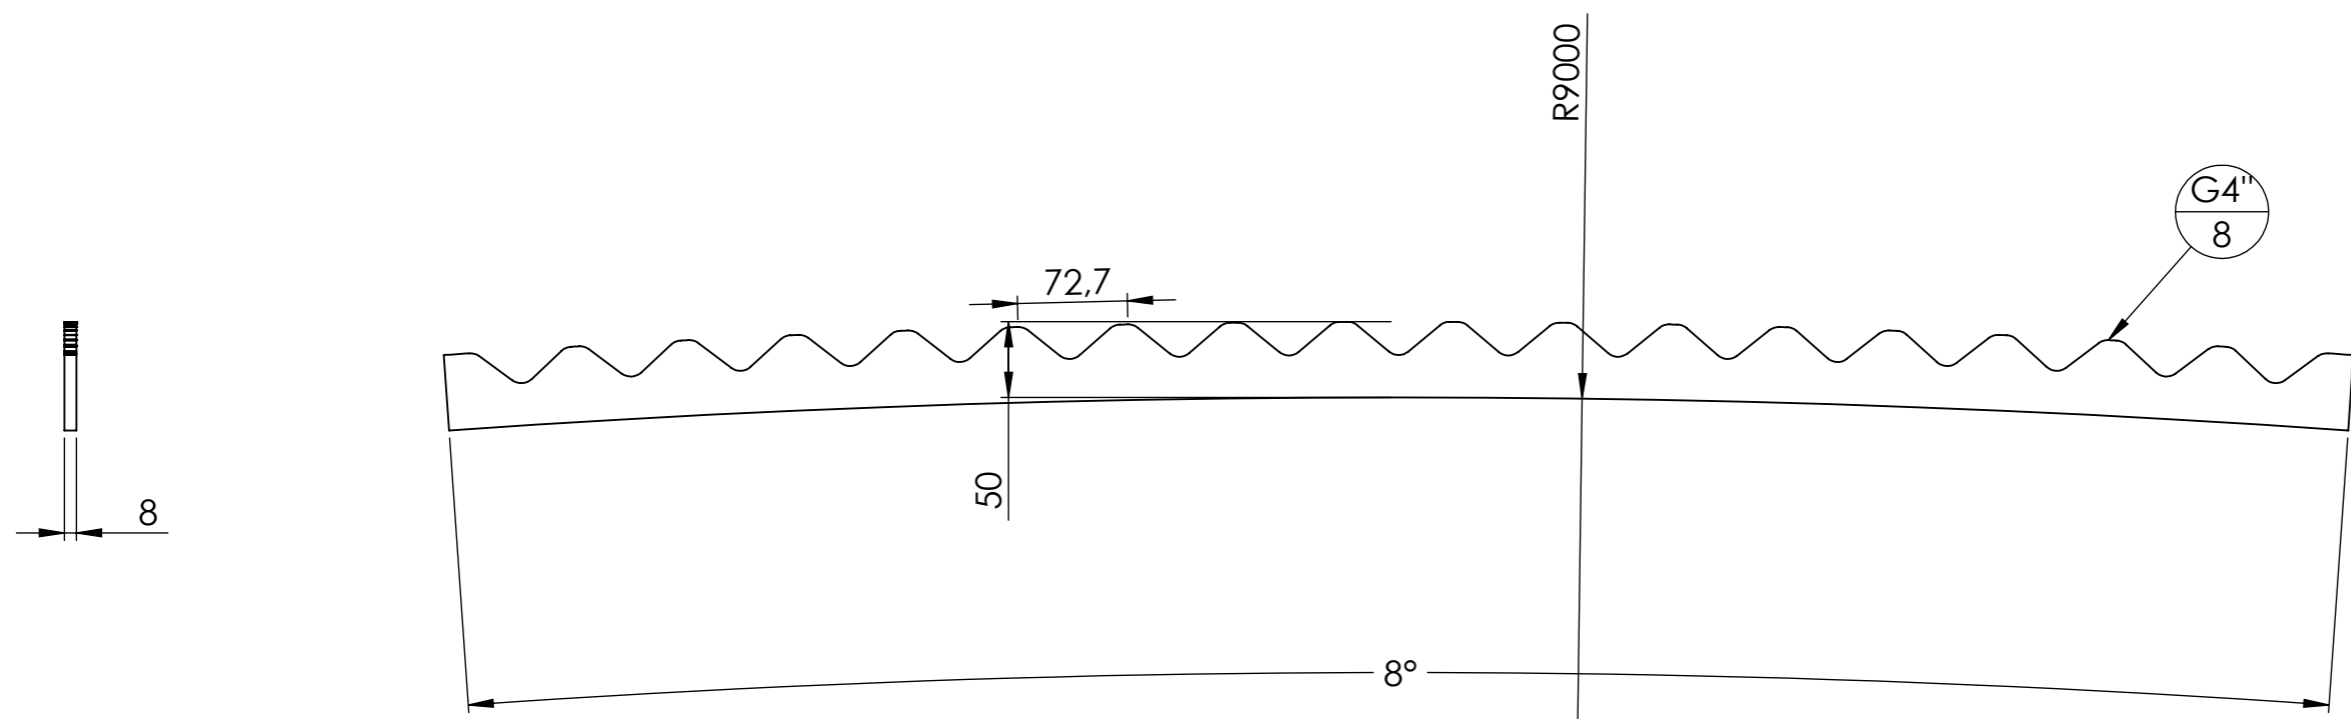

Outil	Semoir EV			
Date	31/01/2017	Version	1.0	Page : 13 / 15
Pièce	Laser - G4"		Qté	

Acier S235  
épaisseur 8mm

N°	Désignation	Longueur	Qté
G4"	Lame de rouleau vibroculteur		1