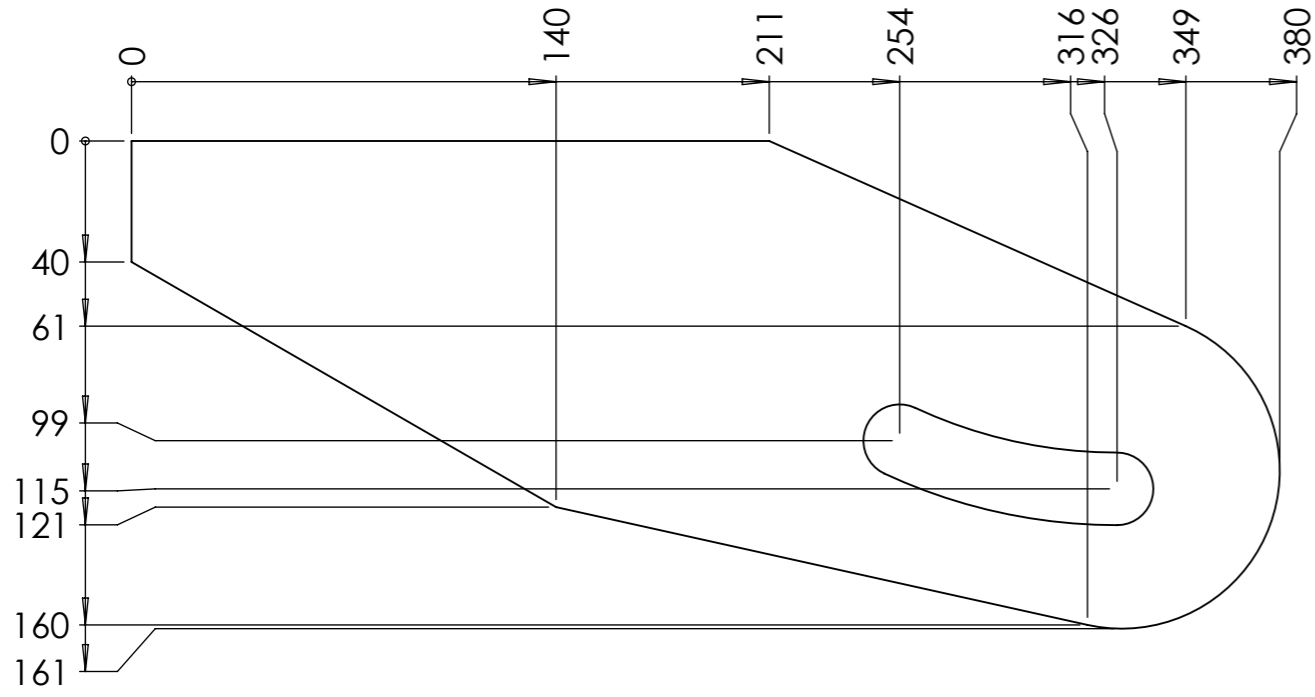

Outil	Souleveuse à treuil			<b>L'atelier paysan</b>
Date	27/05/2026	Version	page n° 26 / 29	
Feuille	Pièce sous-traitée J2			

DÉCOUPE :

J2  
Acier S235  
ep. 12

PLIAGE :